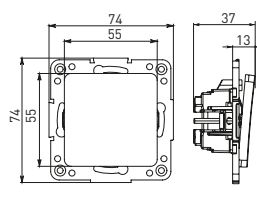

Изображение	Наименование	Габариты (ВхШ), мм	Масса нетто, кг	Артикул					
				Цвет линии рамки					
				Белый	Зеленый	Красный	Черный	Шампань	Металлическая черная
	Рамка 3-местная	22,4x8,1x0,6	0,034	EZM-G-302-20	EAM-G-302-10	EAM-G-304-10	EZM-G-304-20	EAM-G-302-20	EZM-G-304-10
	Рамка 4-местная	29x8,1x0,6	0,045	EZM-G-303-20	EAM-G-303-10	EAM-G-305-10	EZM-G-305-20	EAM-G-303-20	EZM-G-305-10
	Рамка для розетки 2-местная	82x100x8	0,025	EYM-G-304-10	EYM-G-302-20	EYM-G-304-20	EYM-G-303-20	EYM-G-305-20	-

*Рамки совместимы только с механизмами данной серии.

ТЕХНИЧЕСКИЕ ХАРАКТЕРИСТИКИ

Параметры	Значения	
	выключатели	розетки
Способ монтажа	Скрытая установка	
Цвет	Белый, черный	
Материал корпуса	Поликарбонат	
Материал основания	Негорючий пластик	
Степень защиты	IP 20	
Номинальный ток, А	10	10, 16
Степень защиты	IP20	
Номинальное напряжение, В	230	

Габаритные и установочные размеры

Рис. 1

Рис. 2

Рис. 3

Рис. 4

Рис. 5

Рис. 6

Рис. 7

Рис. 8

Рис. 9

Рис. 10

Рис. 9

Рис. 10

Рис. 11

Рис. 12

Рис. 11