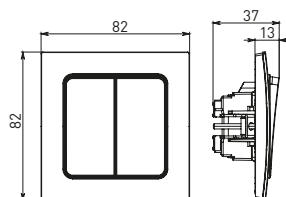

Изображение	Наименование	Габариты (ВхШ), мм	Масса нетто, кг	Артикул					
				Цвет линии рамки					
				Белый	Зеленый	Красный	Черный	Шампань	Металлическая черная
	Рамка 1-местная	82x82x8	0,014	EXM-G-302-10	EXM-G-302-20	EXM-G-304-20	EXM-G-304-10	EYM-G-302-10	EZM-G-302-10
	Рамка 2-местная	82x100x8	0,025	EXM-G-303-10	EXM-G-303-20	EXM-G-305-20	EXM-G-305-10	EYM-G-303-10	EZM-G-303-10

Изображение	Наименование	Габариты (ВхШ), мм	Масса нетто, кг	Артикул					
				Цвет линии рамки					
				Белый	Зеленый	Красный	Черный	Шампань	Металлическая черная
	Рамка 3-местная	22,4x8,1x0,6	0,034	EZM-G-302-20	EAM-G-302-10	EAM-G-304-10	EZM-G-304-20	EAM-G-302-20	EZM-G-304-10
	Рамка 4-местная	29x8,1x0,6	0,045	EZM-G-303-20	EAM-G-303-10	EAM-G-305-10	EZM-G-305-20	EAM-G-303-20	EZM-G-305-10
	Рамка для розетки 2-местная	82x100x8	0,025	EYM-G-304-10	EYM-G-302-20	EYM-G-304-20	EYM-G-303-20	EYM-G-305-20	-

Габаритные и установочные размеры

Рис. 1

Рис. 2

Рис. 3

Рис. 4

Рис. 5

Рис. 6

Рис. 7

Рис. 8

Рис. 9

Рис. 10

Рис. 9

Рис. 10

Рис. 11

Рис. 12

Рис. 11