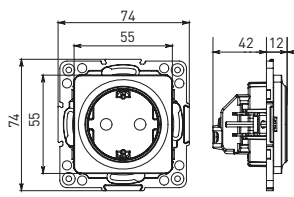

Изображение	Наименование	Габариты (ВхШ), мм	Масса нетто, кг	Артикул					
				Цвет линии рамки					
				Белый	Зеленый	Красный	Черный	Шампань	Металлическая черная
	Рамка 3-местная	22,4x8,1x0,6	0,034	EZM-G-302-20	EAM-G-302-10	EAM-G-304-10	EZM-G-304-20	EAM-G-302-20	EZM-G-304-10
	Рамка 4-местная	29x8,1x0,6	0,045	EZM-G-303-20	EAM-G-303-10	EAM-G-305-10	EZM-G-305-20	EAM-G-303-20	EZM-G-305-10
	Рамка для розетки 2-местная	82x100x8	0,025	EYM-G-304-10	EYM-G-302-20	EYM-G-304-20	EYM-G-303-20	EYM-G-305-20	-

*Рамки совместимы только с механизмами данной серии.

ТЕХНИЧЕСКИЕ ХАРАКТЕРИСТИКИ

Параметры	Значения	
	выключатели	розетки
Способ монтажа	Скрытая установка	
Цвет	Белый, черный	
Материал корпуса	Поликарбонат	
Материал основания	Негорючий пластик	
Степень защиты	IP 20	
Номинальный ток, А	10	10, 16
Степень защиты	IP20	
Номинальное напряжение, В	230	

Габаритные и установочные размеры

Рис. 1

Рис. 2

Рис. 3

Рис. 4

Рис. 5

Рис. 6

Рис. 7

Рис. 8

Рис. 9

Рис. 10

Рис. 9

Рис. 10

Рис. 11

Рис. 12

Рис. 11