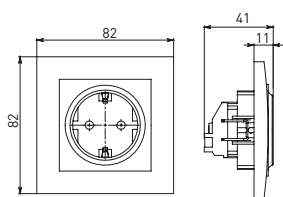

Изображение	Наименование	Габариты (ВхШ), мм	Масса нетто, кг	Артикул					
				Цвет линии рамки					
				Белый	Зеленый	Красный	Черный	Шампань	Металлическая черная
	Рамка 1-местная	82x82x8	0,014	EXM-G-302-10	EXM-G-302-20	EXM-G-304-20	EXM-G-304-10	EYM-G-302-10	EZM-G-302-10
	Рамка 2-местная	82x100x8	0,025	EXM-G-303-10	EXM-G-303-20	EXM-G-305-20	EXM-G-305-10	EYM-G-303-10	EZM-G-303-10

Изображение	Наименование	Габариты (ВхШ), мм	Масса нетто, кг	Артикул					
				Цвет линии рамки					
				Белый	Зеленый	Красный	Черный	Шампань	Металлическая черная
	Рамка 3-местная	22,4x8,1x0,6	0,034	EZM-G-302-20	EAM-G-302-10	EAM-G-304-10	EZM-G-304-20	EAM-G-302-20	EZM-G-304-10
	Рамка 4-местная	29x8,1x0,6	0,045	EZM-G-303-20	EAM-G-303-10	EAM-G-305-10	EZM-G-305-20	EAM-G-303-20	EZM-G-305-10
	Рамка для розетки 2-местная	82x100x8	0,025	EYM-G-304-10	EYM-G-302-20	EYM-G-304-20	EYM-G-303-20	EYM-G-305-20	-

Габаритные и установочные размеры

Рис. 1

Рис. 2

Рис. 3

Рис. 4

Рис. 5

Рис. 6

Рис. 7

Рис. 8

Рис. 9

Рис. 10

Рис. 9

Рис. 10

Рис. 11

Рис. 12

Рис. 11