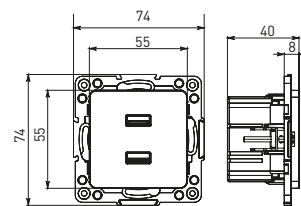

Изображение	Наименование	Габариты (ВхШ), мм	Масса нетто, кг	Артикул					
				Цвет линии рамки					
				Белый	Зеленый	Красный	Черный	Шампань	Металлическая черная
	Рамка 1-местная	82x82x8	0,014	EXM-G-302-10	EXM-G-302-20	EXM-G-304-20	EXM-G-304-10	EYM-G-302-10	EZM-G-302-10
	Рамка 2-местная	82x100x8	0,025	EXM-G-303-10	EXM-G-303-20	EXM-G-305-20	EXM-G-305-10	EYM-G-303-10	EZM-G-303-10

Изображение	Наименование	Габариты (ВхШ), мм	Масса нетто, кг	Артикул					
				Цвет линии рамки					
				Белый	Зеленый	Красный	Черный	Шампань	Металлическая черная
	Рамка 3-местная	22,4x8,1x0,6	0,034	EZM-G-302-20	EAM-G-302-10	EAM-G-304-10	EZM-G-304-20	EAM-G-302-20	EZM-G-304-10
	Рамка 4-местная	29x8,1x0,6	0,045	EZM-G-303-20	EAM-G-303-10	EAM-G-305-10	EZM-G-305-20	EAM-G-303-20	EZM-G-305-10
	Рамка для розетки 2-местная	82x100x8	0,025	EYM-G-304-10	EYM-G-302-20	EYM-G-304-20	EYM-G-303-20	EYM-G-305-20	-

Габаритные и установочные размеры

Рис. 1

Рис. 2

Рис. 3

Рис. 4

Рис. 5

Рис. 6

Рис. 7

Рис. 8

Рис. 9

Рис. 10

Рис. 9

Рис. 10

Рис. 11

Рис. 12

Рис. 11