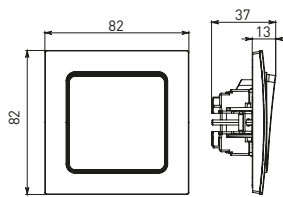

Изображение	Наименование	Габариты (ВхШ), мм	Масса нетто, кг	Артикул					
				Цвет линии рамки					
				Белый	Зеленый	Красный	Черный	Шампань	Металлическая черная
	Рамка 1-местная	82x82x8	0,014	EXM-G-302-10	EXM-G-302-20	EXM-G-304-20	EXM-G-304-10	EYM-G-302-10	EZM-G-302-10
	Рамка 2-местная	82x100x8	0,025	EXM-G-303-10	EXM-G-303-20	EXM-G-305-20	EXM-G-305-10	EYM-G-303-10	EZM-G-303-10

Изображение	Наименование	Габариты (ВхШ), мм	Масса нетто, кг	Артикул					
				Цвет линии рамки					
				Белый	Зеленый	Красный	Черный	Шампань	Металлическая черная
	Рамка 3-местная	22,4x8,1x0,6	0,034	EZM-G-302-20	EAM-G-302-10	EAM-G-304-10	EZM-G-304-20	EAM-G-302-20	EZM-G-304-10
	Рамка 4-местная	29x8,1x0,6	0,045	EZM-G-303-20	EAM-G-303-10	EAM-G-305-10	EZM-G-305-20	EAM-G-303-20	EZM-G-305-10
	Рамка для розетки 2-местная	82x100x8	0,025	EYM-G-304-10	EYM-G-302-20	EYM-G-304-20	EYM-G-303-20	EYM-G-305-20	-

Габаритные и установочные размеры

Рис. 1

Рис. 2

Рис. 3

Рис. 4

Рис. 5

Рис. 6

Рис. 7

Рис. 8

Рис. 9

Рис. 10

Рис. 9

Рис. 10

Рис. 11

Рис. 12

Рис. 11