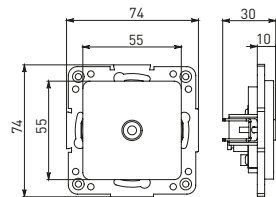

Изображение	Наименование	Габариты (ВхШ), мм	Масса нетто, кг	Артикул					
				Цвет линии рамки					
				Белый	Зеленый	Красный	Черный	Шампань	Металлическая черная
	Рамка 1-местная	82x82x8	0,014	EXM-G-302-10	EXM-G-302-20	EXM-G-304-20	EXM-G-304-10	EYM-G-302-10	EZM-G-302-10
	Рамка 2-местная	82x100x8	0,025	EXM-G-303-10	EXM-G-303-20	EXM-G-305-20	EXM-G-305-10	EYM-G-303-10	EZM-G-303-10

Изображение	Наименование	Габариты (ВхШ), мм	Масса нетто, кг	Артикул					
				Цвет линии рамки					
				Белый	Зеленый	Красный	Черный	Шампань	Металлическая черная
	Рамка 3-местная	22,4x8,1x0,6	0,034	EZM-G-302-20	EAM-G-302-10	EAM-G-304-10	EZM-G-304-20	EAM-G-302-20	EZM-G-304-10
	Рамка 4-местная	29x8,1x0,6	0,045	EZM-G-303-20	EAM-G-303-10	EAM-G-305-10	EZM-G-305-20	EAM-G-303-20	EZM-G-305-10
	Рамка для розетки 2-местная	82x100x8	0,025	EYM-G-304-10	EYM-G-302-20	EYM-G-304-20	EYM-G-303-20	EYM-G-305-20	-

Габаритные и установочные размеры

Рис. 1

Рис. 2

Рис. 3

Рис. 4

Рис. 5

Рис. 6

Рис. 7

Рис. 8

Рис. 9

Рис. 10

Рис. 9

Рис. 10

Рис. 11

Рис. 12

Рис. 11