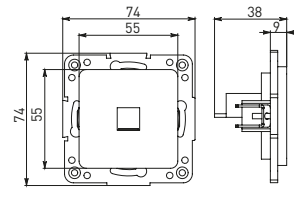

Изображение	Наименование	Габариты (ВхШ), мм	Масса нетто, кг	Артикул					
				Цвет линии рамки					
				Белый	Зеленый	Красный	Черный	Шампань	Металлическая черная
	Рамка 1-местная	82x82x8	0,014	EXM-G-302-10	EXM-G-302-20	EXM-G-304-20	EXM-G-304-10	EYM-G-302-10	EZM-G-302-10
	Рамка 2-местная	82x100x8	0,025	EXM-G-303-10	EXM-G-303-20	EXM-G-305-20	EXM-G-305-10	EYM-G-303-10	EZM-G-303-10

Изображение	Наименование	Габариты (ВхШ), мм	Масса нетто, кг	Артикул					
				Цвет линии рамки					
				Белый	Зеленый	Красный	Черный	Шампань	Металлическая черная
	Рамка 3-местная	22,4x8,1x0,6	0,034	EZM-G-302-20	EAM-G-302-10	EAM-G-304-10	EZM-G-304-20	EAM-G-302-20	EZM-G-304-10
	Рамка 4-местная	29x8,1x0,6	0,045	EZM-G-303-20	EAM-G-303-10	EAM-G-305-10	EZM-G-305-20	EAM-G-303-20	EZM-G-305-10
	Рамка для розетки 2-местная	82x100x8	0,025	EYM-G-304-10	EYM-G-302-20	EYM-G-304-20	EYM-G-303-20	EYM-G-305-20	-

Габаритные и установочные размеры

Рис. 1

Рис. 2

Рис. 3

Рис. 4

Рис. 5

Рис. 6

Рис. 7

Рис. 8

Рис. 9

Рис. 10

Рис. 9

Рис. 10

Рис. 11

Рис. 12

Рис. 11