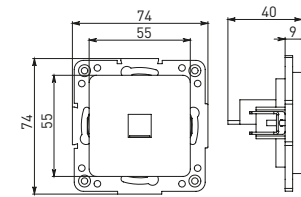

Изображение	Наименование	Габариты (ВхШ), мм	Масса нетто, кг	Артикул					
				Цвет линии рамки					
				Белый	Зеленый	Красный	Черный	Шампань	Металлическая черная
	Рамка 3-местная	22,4x8,1x0,6	0,034	EZM-G-302-20	EAM-G-302-10	EAM-G-304-10	EZM-G-304-20	EAM-G-302-20	EZM-G-304-10
	Рамка 4-местная	29x8,1x0,6	0,045	EZM-G-303-20	EAM-G-303-10	EAM-G-305-10	EZM-G-305-20	EAM-G-303-20	EZM-G-305-10
	Рамка для розетки 2-местная	82x100x8	0,025	EYM-G-304-10	EYM-G-302-20	EYM-G-304-20	EYM-G-303-20	EYM-G-305-20	-

Габаритные и установочные размеры

Рис. 1

Рис. 2

Рис. 3

Рис. 4

Рис. 5

Рис. 6

Рис. 7

Рис. 8

Рис. 9

Рис. 10

Рис. 9

Рис. 10

Рис. 11

Рис. 12

Рис. 11

Рис. 12

Рис. 11

Рис. 12