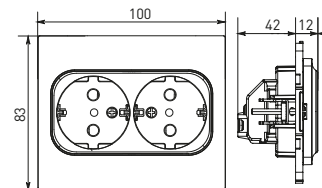

Изображение	Наименование	Габариты (ВхШ), мм	Масса нетто, кг	Артикул					
				Цвет линии рамки					
				Белый	Зеленый	Красный	Черный	Шампань	Металлическая черная
	Рамка 3-местная	22,4x8,1x0,6	0,034	EZM-G-302-20	EAM-G-302-10	EAM-G-304-10	EZM-G-304-20	EAM-G-302-20	EZM-G-304-10
	Рамка 4-местная	29x8,1x0,6	0,045	EZM-G-303-20	EAM-G-303-10	EAM-G-305-10	EZM-G-305-20	EAM-G-303-20	EZM-G-305-10
	Рамка для розетки 2-местная	82x100x8	0,025	EYM-G-304-10	EYM-G-302-20	EYM-G-304-20	EYM-G-303-20	EYM-G-305-20	-

Габаритные и установочные размеры

Рис. 1

Рис. 2

Рис. 3

Рис. 4

Рис. 5

Рис. 6

Рис. 7

Рис. 8

Рис. 9

Рис. 10

Рис. 9

Рис. 10

Рис. 11

Рис. 12

Рис. 11

Рис. 12

Рис. 11

Рис. 12