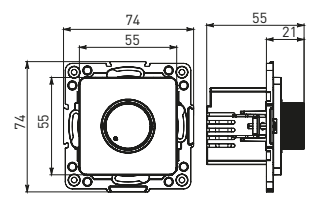

Изображение	Наименование	Габариты (ВхШ), мм	Масса нетто, кг	Артикул					
				Цвет линии рамки					
				Белый	Зеленый	Красный	Черный	Шампань	Металлическая черная
	Рамка 3-местная	22,4x8,1x0,6	0,034	EZM-G-302-20	EAM-G-302-10	EAM-G-304-10	EZM-G-304-20	EAM-G-302-20	EZM-G-304-10
	Рамка 4-местная	29x8,1x0,6	0,045	EZM-G-303-20	EAM-G-303-10	EAM-G-305-10	EZM-G-305-20	EAM-G-303-20	EZM-G-305-10
	Рамка для розетки 2-местная	82x100x8	0,025	EYM-G-304-10	EYM-G-302-20	EYM-G-304-20	EYM-G-303-20	EYM-G-305-20	-

Габаритные и установочные размеры

Рис. 1

Рис. 2

Рис. 3

Рис. 4

Рис. 5

Рис. 6

Рис. 7

Рис. 8

Рис. 9

Рис. 10

Рис. 9

Рис. 10

Рис. 11

Рис. 12

Рис. 11

Рис. 12

Рис. 11

Рис. 12