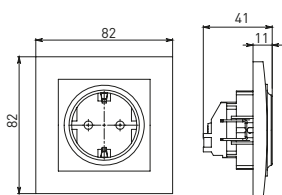

Изображение	Наименование	Габариты (ВхШ), мм	Масса нетто, кг	Артикул					
				Цвет линии рамки					
				Белый	Зеленый	Красный	Черный	Шампань	Металлическая черная
	Рамка 1-местная	82x82x8	0,014	EXM-G-302-10	EXM-G-302-20	EXM-G-304-20	EXM-G-304-10	EYM-G-302-10	EZM-G-302-10
	Рамка 2-местная	82x100x8	0,025	EXM-G-303-10	EXM-G-303-20	EXM-G-305-20	EXM-G-305-10	EYM-G-303-10	EZM-G-303-10

Изображение	Наименование	Габариты (ВхШ), мм	Масса нетто, кг	Артикул					
				Цвет линии рамки					
				Белый	Зеленый	Красный	Черный	Шампань	Металлическая черная
	Рамка 3-местная	22,4x8,1x0,6	0,034	EZM-G-302-20	EAM-G-302-10	EAM-G-304-10	EZM-G-304-20	EAM-G-302-20	EZM-G-304-10
	Рамка 4-местная	29x8,1x0,6	0,045	EZM-G-303-20	EAM-G-303-10	EAM-G-305-10	EZM-G-305-20	EAM-G-303-20	EZM-G-305-10
	Рамка для розетки 2-местная	82x100x8	0,025	EYM-G-304-10	EYM-G-302-20	EYM-G-304-20	EYM-G-303-20	EYM-G-305-20	-

Габаритные и установочные размеры

Рис. 1

Рис. 2

Рис. 3

Рис. 4

Рис. 5

Рис. 6

Рис. 7

Рис. 8

Рис. 9

Рис. 10

Рис. 9

Рис. 10

Рис. 11

Рис. 10

Рис. 11