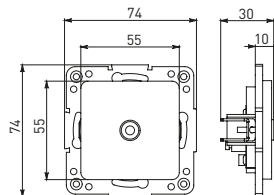

Изображение	Наименование	Габариты (ВхШ), мм	Масса нетто, кг	Артикул					
				Цвет линии рамки					
				Белый	Зеленый	Красный	Черный	Шампань	Металлическая черная
	Рамка 1-местная	82x82x8	0,014	EXM-G-302-10	EXM-G-302-20	EXM-G-304-20	EXM-G-304-10	EYM-G-302-10	EZM-G-302-10
	Рамка 2-местная	82x100x8	0,025	EXM-G-303-10	EXM-G-303-20	EXM-G-305-20	EXM-G-305-10	EYM-G-303-10	EZM-G-303-10

Изображение	Наименование	Габариты (ВхШ), мм	Масса нетто, кг	Артикул					
				Цвет линии рамки					
				Белый	Зеленый	Красный	Черный	Шампань	Металлическая черная
	Рамка 3-местная	22,4x8,1x0,6	0,034	EZM-G-302-20	EAM-G-302-10	EAM-G-304-10	EZM-G-304-20	EAM-G-302-20	EZM-G-304-10
	Рамка 4-местная	29x8,1x0,6	0,045	EZM-G-303-20	EAM-G-303-10	EAM-G-305-10	EZM-G-305-20	EAM-G-303-20	EZM-G-305-10
	Рамка для розетки 2-местная	82x100x8	0,025	EYM-G-304-10	EYM-G-302-20	EYM-G-304-20	EYM-G-303-20	EYM-G-305-20	-

Габаритные и установочные размеры

Рис. 1

Рис. 2

Рис. 3

Рис. 4

Рис. 5

Рис. 6

Рис. 7

Рис. 8

Рис. 9

Рис. 10

Рис. 9

Рис. 10

Рис. 11

Рис. 10

Рис. 11