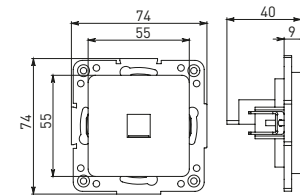

Изображение	Наименование	Габариты (ВхШ), мм	Масса нетто, кг	Артикул					
				Цвет линии рамки					
				Белый	Зеленый	Красный	Черный	Шампань	Металлическая черная
	Рамка 3-местная	22,4x8,1x0,6	0,034	EZM-G-302-20	EAM-G-302-10	EAM-G-304-10	EZM-G-304-20	EAM-G-302-20	EZM-G-304-10
	Рамка 4-местная	29x8,1x0,6	0,045	EZM-G-303-20	EAM-G-303-10	EAM-G-305-10	EZM-G-305-20	EAM-G-303-20	EZM-G-305-10
	Рамка для розетки 2-местная	82x100x8	0,025	EYM-G-304-10	EYM-G-302-20	EYM-G-304-20	EYM-G-303-20	EYM-G-305-20	-

Габаритные и установочные размеры

Рис. 1

Рис. 2

Рис. 3

Рис. 4

Рис. 5

Рис. 6

Рис. 7

Рис. 8

Рис. 9

Рис. 10

Рис. 9

Рис. 10

Рис. 11

Рис. 10

Рис. 11

Рис. 11

Рис. 12

Рис. 12