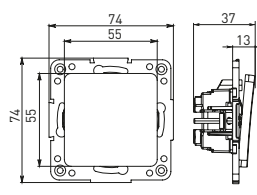

Изображение	Наименование	Габариты (ВхШ), мм	Масса нетто, кг	Артикул					
				Цвет линии рамки					
				Белый	Зеленый	Красный	Черный	Шампань	Металлическая черная
	Рамка 3-местная	22,4x8,1x0,6	0,034	EZM-G-302-20	EAM-G-302-10	EAM-G-304-10	EZM-G-304-20	EAM-G-302-20	EZM-G-304-10
	Рамка 4-местная	29x8,1x0,6	0,045	EZM-G-303-20	EAM-G-303-10	EAM-G-305-10	EZM-G-305-20	EAM-G-303-20	EZM-G-305-10
	Рамка для розетки 2-местная	82x100x8	0,025	EYM-G-304-10	EYM-G-302-20	EYM-G-304-20	EYM-G-303-20	EYM-G-305-20	-

*Рамки совместимы только с механизмами данной серии.

ТЕХНИЧЕСКИЕ ХАРАКТЕРИСТИКИ

Параметры	Значения	
	выключатели	розетки
Способ монтажа	Скрытая установка	
Цвет	Белый, черный	
Материал корпуса	Поликарбонат	
Материал основания	Негорючий пластик	
Степень защиты	IP 20	
Номинальный ток, А	10	10, 16
Степень защиты	IP20	
Номинальное напряжение, В	230	

Габаритные и установочные размеры

Рис. 1

Рис. 2

Рис. 3

Рис. 4

Рис. 5

Рис. 6

Рис. 7

Рис. 8

Рис. 9

Рис. 10

Рис. 9

Рис. 10

Рис. 11

Рис. 10

Рис. 11