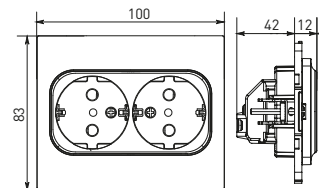

Изображение	Наименование	Габариты (ВхШ), мм	Масса нетто, кг	Артикул					
				Цвет линии рамки					
				Белый	Зеленый	Красный	Черный	Шампань	Металлическая черная
	Рамка 3-местная	22,4x8,1x0,6	0,034	EZM-G-302-20	EAM-G-302-10	EAM-G-304-10	EZM-G-304-20	EAM-G-302-20	EZM-G-304-10
	Рамка 4-местная	29x8,1x0,6	0,045	EZM-G-303-20	EAM-G-303-10	EAM-G-305-10	EZM-G-305-20	EAM-G-303-20	EZM-G-305-10
	Рамка для розетки 2-местная	82x100x8	0,025	EYM-G-304-10	EYM-G-302-20	EYM-G-304-20	EYM-G-303-20	EYM-G-305-20	-

Габаритные и установочные размеры

Рис. 1

Рис. 2

Рис. 3

Рис. 4

Рис. 5

Рис. 6

Рис. 7

Рис. 8

Рис. 9

Рис. 10

Рис. 9

Рис. 10

Рис. 11

Рис. 10

Рис. 11

Рис. 11

Рис. 12

Рис. 12