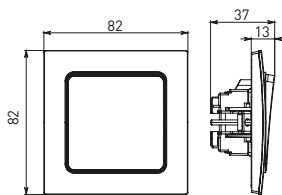

Изображение	Наименование	Габариты (ВхШ), мм	Масса нетто, кг	Артикул					
				Цвет линии рамки					
				Белый	Зеленый	Красный	Черный	Шампань	Металлическая черная
	Рамка 1-местная	82x82x8	0,014	EXM-G-302-10	EXM-G-302-20	EXM-G-304-20	EXM-G-304-10	EYM-G-302-10	EZM-G-302-10
	Рамка 2-местная	82x100x8	0,025	EXM-G-303-10	EXM-G-303-20	EXM-G-305-20	EXM-G-305-10	EYM-G-303-10	EZM-G-303-10

Изображение	Наименование	Габариты (ВхШ), мм	Масса нетто, кг	Артикул					
				Цвет линии рамки					
				Белый	Зеленый	Красный	Черный	Шампань	Металлическая черная
	Рамка 3-местная	22,4x8,1x0,6	0,034	EZM-G-302-20	EAM-G-302-10	EAM-G-304-10	EZM-G-304-20	EAM-G-302-20	EZM-G-304-10
	Рамка 4-местная	29x8,1x0,6	0,045	EZM-G-303-20	EAM-G-303-10	EAM-G-305-10	EZM-G-305-20	EAM-G-303-20	EZM-G-305-10
	Рамка для розетки 2-местная	82x100x8	0,025	EYM-G-304-10	EYM-G-302-20	EYM-G-304-20	EYM-G-303-20	EYM-G-305-20	-

Габаритные и установочные размеры

Рис. 1

Рис. 2

Рис. 3

Рис. 4

Рис. 5

Рис. 6

Рис. 7

Рис. 8

Рис. 9

Рис. 10

Рис. 9

Рис. 10

Рис. 11

Рис. 10

Рис. 11