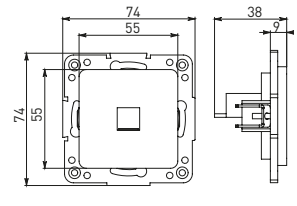

Изображение	Наименование	Габариты (ВхШ), мм	Масса нетто, кг	Артикул					
				Цвет линии рамки					
				Белый	Зеленый	Красный	Черный	Шампань	Металлическая черная
	Рамка 1-местная	82x82x8	0,014	EXM-G-302-10	EXM-G-302-20	EXM-G-304-20	EXM-G-304-10	EYM-G-302-10	EZM-G-302-10
	Рамка 2-местная	82x100x8	0,025	EXM-G-303-10	EXM-G-303-20	EXM-G-305-20	EXM-G-305-10	EYM-G-303-10	EZM-G-303-10

Изображение	Наименование	Габариты (ВхШ), мм	Масса нетто, кг	Артикул					
				Цвет линии рамки					
				Белый	Зеленый	Красный	Черный	Шампань	Металлическая черная
	Рамка 3-местная	22,4x8,1x0,6	0,034	EZM-G-302-20	EAM-G-302-10	EAM-G-304-10	EZM-G-304-20	EAM-G-302-20	EZM-G-304-10
	Рамка 4-местная	29x8,1x0,6	0,045	EZM-G-303-20	EAM-G-303-10	EAM-G-305-10	EZM-G-305-20	EAM-G-303-20	EZM-G-305-10
	Рамка для розетки 2-местная	82x100x8	0,025	EYM-G-304-10	EYM-G-302-20	EYM-G-304-20	EYM-G-303-20	EYM-G-305-20	-

Габаритные и установочные размеры

Рис. 1

Рис. 2

Рис. 3

Рис. 4

Рис. 5

Рис. 6

Рис. 7

Рис. 8

Рис. 9

Рис. 10

Рис. 9

Рис. 10

Рис. 11

Рис. 10

Рис. 11