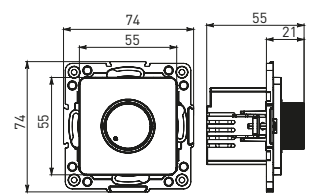

Изображение	Наименование	Габариты (ВхШ), мм	Масса нетто, кг	Артикул					
				Цвет линии рамки					
				Белый	Зеленый	Красный	Черный	Шампань	Металлическая черная
	Рамка 3-местная	22,4x8,1x0,6	0,034	EZM-G-302-20	EAM-G-302-10	EAM-G-304-10	EZM-G-304-20	EAM-G-302-20	EZM-G-304-10
	Рамка 4-местная	29x8,1x0,6	0,045	EZM-G-303-20	EAM-G-303-10	EAM-G-305-10	EZM-G-305-20	EAM-G-303-20	EZM-G-305-10
	Рамка для розетки 2-местная	82x100x8	0,025	EYM-G-304-10	EYM-G-302-20	EYM-G-304-20	EYM-G-303-20	EYM-G-305-20	-

Габаритные и установочные размеры

Рис. 1

Рис. 2

Рис. 3

Рис. 4

Рис. 5

Рис. 6

Рис. 7

Рис. 8

Рис. 9

Рис. 10

Рис. 9

Рис. 10

Рис. 11

Рис. 10

Рис. 11

Рис. 11

Рис. 12

Рис. 12