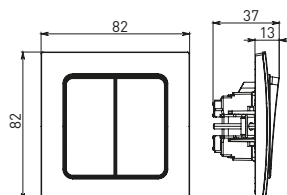

Изображение	Наименование	Габариты (ВхШ), мм	Масса нетто, кг	Артикул					
				Цвет линии рамки					
				Белый	Зеленый	Красный	Черный	Шампань	Металлическая черная
	Рамка 1-местная	82x82x8	0,014	EXM-G-302-10	EXM-G-302-20	EXM-G-304-20	EXM-G-304-10	EYM-G-302-10	EZM-G-302-10
	Рамка 2-местная	82x100x8	0,025	EXM-G-303-10	EXM-G-303-20	EXM-G-305-20	EXM-G-305-10	EYM-G-303-10	EZM-G-303-10

Изображение	Наименование	Габариты (ВхШ), мм	Масса нетто, кг	Артикул					
				Цвет линии рамки					
				Белый	Зеленый	Красный	Черный	Шампань	Металлическая черная
	Рамка 3-местная	22,4x8,1x0,6	0,034	EZM-G-302-20	EAM-G-302-10	EAM-G-304-10	EZM-G-304-20	EAM-G-302-20	EZM-G-304-10
	Рамка 4-местная	29x8,1x0,6	0,045	EZM-G-303-20	EAM-G-303-10	EAM-G-305-10	EZM-G-305-20	EAM-G-303-20	EZM-G-305-10
	Рамка для розетки 2-местная	82x100x8	0,025	EYM-G-304-10	EYM-G-302-20	EYM-G-304-20	EYM-G-303-20	EYM-G-305-20	-

Габаритные и установочные размеры

Рис. 1

Рис. 2

Рис. 3

Рис. 4

Рис. 5

Рис. 6

Рис. 7

Рис. 8

Рис. 9

Рис. 10

Рис. 9

Рис. 10

Рис. 11

Рис. 10

Рис. 11