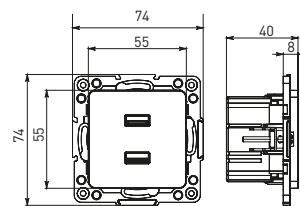

Изображение	Наименование	Габариты (ВхШ), мм	Масса нетто, кг	Артикул					
				Цвет линии рамки					
				Белый	Зеленый	Красный	Черный	Шампань	Металлическая черная
	Рамка 1-местная	82x82x8	0,014	EXM-G-302-10	EXM-G-302-20	EXM-G-304-20	EXM-G-304-10	EYM-G-302-10	EZM-G-302-10
	Рамка 2-местная	82x100x8	0,025	EXM-G-303-10	EXM-G-303-20	EXM-G-305-20	EXM-G-305-10	EYM-G-303-10	EZM-G-303-10

Изображение	Наименование	Габариты (ВхШ), мм	Масса нетто, кг	Артикул					
				Цвет линии рамки					
				Белый	Зеленый	Красный	Черный	Шампань	Металлическая черная
	Рамка 3-местная	22,4x8,1x0,6	0,034	EZM-G-302-20	EAM-G-302-10	EAM-G-304-10	EZM-G-304-20	EAM-G-302-20	EZM-G-304-10
	Рамка 4-местная	29x8,1x0,6	0,045	EZM-G-303-20	EAM-G-303-10	EAM-G-305-10	EZM-G-305-20	EAM-G-303-20	EZM-G-305-10
	Рамка для розетки 2-местная	82x100x8	0,025	EYM-G-304-10	EYM-G-302-20	EYM-G-304-20	EYM-G-303-20	EYM-G-305-20	-

Габаритные и установочные размеры

Рис. 1

Рис. 2

Рис. 3

Рис. 4

Рис. 5

Рис. 6

Рис. 7

Рис. 8

Рис. 9

Рис. 10

Рис. 9

Рис. 10

Рис. 11

Рис. 10

Рис. 11