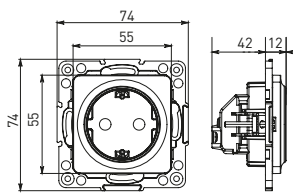

Изображение	Наименование	Габариты (ВхШ), мм	Масса нетто, кг	Артикул					
				Цвет линии рамки					
				Белый	Зеленый	Красный	Черный	Шампань	Металлическая черная
	Рамка 3-местная	22,4x8,1x0,6	0,034	EZM-G-302-20	EAM-G-302-10	EAM-G-304-10	EZM-G-304-20	EAM-G-302-20	EZM-G-304-10
	Рамка 4-местная	29x8,1x0,6	0,045	EZM-G-303-20	EAM-G-303-10	EAM-G-305-10	EZM-G-305-20	EAM-G-303-20	EZM-G-305-10
	Рамка для розетки 2-местная	82x100x8	0,025	EYM-G-304-10	EYM-G-302-20	EYM-G-304-20	EYM-G-303-20	EYM-G-305-20	-

*Рамки совместимы только с механизмами данной серии.

ТЕХНИЧЕСКИЕ ХАРАКТЕРИСТИКИ

Параметры	Значения	
	выключатели	розетки
Способ монтажа	Скрытая установка	
Цвет	Белый, черный	
Материал корпуса	Поликарбонат	
Материал основания	Негорючий пластик	
Степень защиты	IP 20	
Номинальный ток, А	10	10, 16
Степень защиты	IP20	
Номинальное напряжение, В	230	

Габаритные и установочные размеры

Рис. 1

Рис. 2

Рис. 3

Рис. 4

Рис. 5

Рис. 6

Рис. 7

Рис. 8

Рис. 9

Рис. 10

Рис. 9

Рис. 10

Рис. 11

Рис. 10

Рис. 11