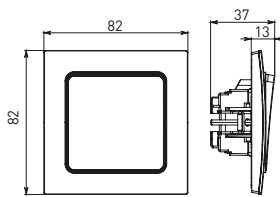

Изображение	Наименование	Габариты (ВхШ), мм	Масса нетто, кг	Артикул					
				Цвет линии рамки					
				Белый	Зеленый	Красный	Черный	Шампань	Металлическая черная
	Рамка 1-местная	82x82x8	0,014	EXM-G-302-10	EXM-G-302-20	EXM-G-304-20	EXM-G-304-10	EYM-G-302-10	EZM-G-302-10
	Рамка 2-местная	82x100x8	0,025	EXM-G-303-10	EXM-G-303-20	EXM-G-305-20	EXM-G-305-10	EYM-G-303-10	EZM-G-303-10

Изображение	Наименование	Габариты (ВхШ), мм	Масса нетто, кг	Артикул					
				Цвет линии рамки					
				Белый	Зеленый	Красный	Черный	Шампань	Металлическая черная
	Рамка 3-местная	22,4x8,1x0,6	0,034	EZM-G-302-20	EAM-G-302-10	EAM-G-304-10	EZM-G-304-20	EAM-G-302-20	EZM-G-304-10
	Рамка 4-местная	29x8,1x0,6	0,045	EZM-G-303-20	EAM-G-303-10	EAM-G-305-10	EZM-G-305-20	EAM-G-303-20	EZM-G-305-10
	Рамка для розетки 2-местная	82x100x8	0,025	EYM-G-304-10	EYM-G-302-20	EYM-G-304-20	EYM-G-303-20	EYM-G-305-20	-

Габаритные и установочные размеры

Рис. 1

Рис. 2

Рис. 3

Рис. 4

Рис. 5

Рис. 6

Рис. 7

Рис. 8

Рис. 9

Рис. 10

Рис. 9

Рис. 10

Рис. 11

Рис. 11

Рис. 12