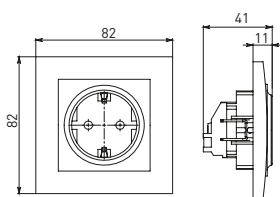

Изображение	Наименование	Габариты (ВхШ), мм	Масса нетто, кг	Артикул					
				Цвет линии рамки					
				Белый	Зеленый	Красный	Черный	Шампань	Металлическая черная
	Рамка 1-местная	82x82x8	0,014	EXM-G-302-10	EXM-G-302-20	EXM-G-304-20	EXM-G-304-10	EYM-G-302-10	EZM-G-302-10
	Рамка 2-местная	82x100x8	0,025	EXM-G-303-10	EXM-G-303-20	EXM-G-305-20	EXM-G-305-10	EYM-G-303-10	EZM-G-303-10

Изображение	Наименование	Габариты (ВхШ), мм	Масса нетто, кг	Артикул					
				Цвет линии рамки					
				Белый	Зеленый	Красный	Черный	Шампань	Металлическая черная
	Рамка 3-местная	22,4x8,1x0,6	0,034	EZM-G-302-20	EAM-G-302-10	EAM-G-304-10	EZM-G-304-20	EAM-G-302-20	EZM-G-304-10
	Рамка 4-местная	29x8,1x0,6	0,045	EZM-G-303-20	EAM-G-303-10	EAM-G-305-10	EZM-G-305-20	EAM-G-303-20	EZM-G-305-10
	Рамка для розетки 2-местная	82x100x8	0,025	EYM-G-304-10	EYM-G-302-20	EYM-G-304-20	EYM-G-303-20	EYM-G-305-20	-

Габаритные и установочные размеры

Рис. 1

Рис. 2

Рис. 3

Рис. 4

Рис. 5

Рис. 6

Рис. 7

Рис. 8

Рис. 9

Рис. 10

Рис. 9

Рис. 10

Рис. 11

Рис. 11

Рис. 12