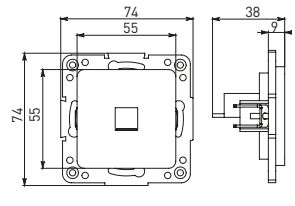

Изображение	Наименование	Габариты (ВхШ), мм	Масса нетто, кг	Артикул					
				Цвет линии рамки					
				Белый	Зеленый	Красный	Черный	Шампань	Металлическая черная
	Рамка 1-местная	82x82x8	0,014	EXM-G-302-10	EXM-G-302-20	EXM-G-304-20	EXM-G-304-10	EYM-G-302-10	EZM-G-302-10
	Рамка 2-местная	82x100x8	0,025	EXM-G-303-10	EXM-G-303-20	EXM-G-305-20	EXM-G-305-10	EYM-G-303-10	EZM-G-303-10

Изображение	Наименование	Габариты (ВхШ), мм	Масса нетто, кг	Артикул					
				Цвет линии рамки					
				Белый	Зеленый	Красный	Черный	Шампань	Металлическая черная
	Рамка 3-местная	22,4x8,1x0,6	0,034	EZM-G-302-20	EAM-G-302-10	EAM-G-304-10	EZM-G-304-20	EAM-G-302-20	EZM-G-304-10
	Рамка 4-местная	29x8,1x0,6	0,045	EZM-G-303-20	EAM-G-303-10	EAM-G-305-10	EZM-G-305-20	EAM-G-303-20	EZM-G-305-10
	Рамка для розетки 2-местная	82x100x8	0,025	EYM-G-304-10	EYM-G-302-20	EYM-G-304-20	EYM-G-303-20	EYM-G-305-20	-

Габаритные и установочные размеры

Рис. 1

Рис. 2

Рис. 3

Рис. 4

Рис. 5

Рис. 6

Рис. 7

Рис. 8

Рис. 9

Рис. 10

Рис. 9

Рис. 10

Рис. 11

Рис. 12

Рис. 11