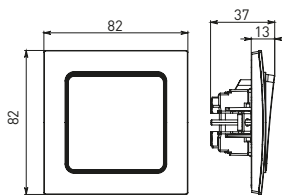

Изображение	Наименование	Габариты (ВхШ), мм	Масса нетто, кг	Артикул					
				Цвет линии рамки					
				Белый	Зеленый	Красный	Черный	Шампань	Металлическая черная
	Рамка 1-местная	82x82x8	0,014	EXM-G-302-10	EXM-G-302-20	EXM-G-304-20	EXM-G-304-10	EYM-G-302-10	EZM-G-302-10
	Рамка 2-местная	82x100x8	0,025	EXM-G-303-10	EXM-G-303-20	EXM-G-305-20	EXM-G-305-10	EYM-G-303-10	EZM-G-303-10

Изображение	Наименование	Габариты (ВхШ), мм	Масса нетто, кг	Артикул					
				Цвет линии рамки					
				Белый	Зеленый	Красный	Черный	Шампань	Металлическая черная
	Рамка 3-местная	22,4x8,1x0,6	0,034	EZM-G-302-20	EAM-G-302-10	EAM-G-304-10	EZM-G-304-20	EAM-G-302-20	EZM-G-304-10
	Рамка 4-местная	29x8,1x0,6	0,045	EZM-G-303-20	EAM-G-303-10	EAM-G-305-10	EZM-G-305-20	EAM-G-303-20	EZM-G-305-10
	Рамка для розетки 2-местная	82x100x8	0,025	EYM-G-304-10	EYM-G-302-20	EYM-G-304-20	EYM-G-303-20	EYM-G-305-20	-

Габаритные и установочные размеры

Рис. 1

Рис. 2

Рис. 3

Рис. 4

Рис. 5

Рис. 6

Рис. 7

Рис. 8

Рис. 9

Рис. 10

Рис. 9

Рис. 10

Рис. 11

Рис. 12

Рис. 11