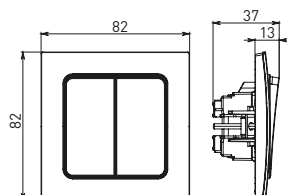

Изображение	Наименование	Габариты (ВхШ), мм	Масса нетто, кг	Артикул					
				Цвет линии рамки					
				Белый	Зеленый	Красный	Черный	Шампань	Металлическая черная
	Рамка 1-местная	82x82x8	0,014	EXM-G-302-10	EXM-G-302-20	EXM-G-304-20	EXM-G-304-10	EYM-G-302-10	EZM-G-302-10
	Рамка 2-местная	82x100x8	0,025	EXM-G-303-10	EXM-G-303-20	EXM-G-305-20	EXM-G-305-10	EYM-G-303-10	EZM-G-303-10

Изображение	Наименование	Габариты (ВхШ), мм	Масса нетто, кг	Артикул					
				Цвет линии рамки					
				Белый	Зеленый	Красный	Черный	Шампань	Металлическая черная
	Рамка 3-местная	22,4x8,1x0,6	0,034	EZM-G-302-20	EAM-G-302-10	EAM-G-304-10	EZM-G-304-20	EAM-G-302-20	EZM-G-304-10
	Рамка 4-местная	29x8,1x0,6	0,045	EZM-G-303-20	EAM-G-303-10	EAM-G-305-10	EZM-G-305-20	EAM-G-303-20	EZM-G-305-10
	Рамка для розетки 2-местная	82x100x8	0,025	EYM-G-304-10	EYM-G-302-20	EYM-G-304-20	EYM-G-303-20	EYM-G-305-20	-

Габаритные и установочные размеры

Рис. 1

Рис. 2

Рис. 3

Рис. 4

Рис. 5

Рис. 6

Рис. 7

Рис. 8

Рис. 9

Рис. 10

Рис. 9

Рис. 10

Рис. 11

Рис. 12

Рис. 11