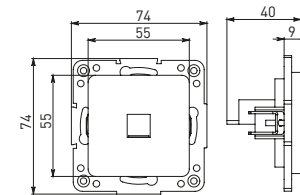

Изображение	Наименование	Габариты (ВхШ), мм	Масса нетто, кг	Артикул					
				Цвет линии рамки					
				Белый	Зеленый	Красный	Черный	Шампань	Металлическая черная
	Рамка 1-местная	82x82x8	0,014	EXM-G-302-10	EXM-G-302-20	EXM-G-304-20	EXM-G-304-10	EYM-G-302-10	EZM-G-302-10
	Рамка 2-местная	82x100x8	0,025	EXM-G-303-10	EXM-G-303-20	EXM-G-305-20	EXM-G-305-10	EYM-G-303-10	EZM-G-303-10

Изображение	Наименование	Габариты (ВхШ), мм	Масса нетто, кг	Артикул					
				Цвет линии рамки					
				Белый	Зеленый	Красный	Черный	Шампань	Металлическая черная
	Рамка 3-местная	22,4x8,1x0,6	0,034	EZM-G-302-20	EAM-G-302-10	EAM-G-304-10	EZM-G-304-20	EAM-G-302-20	EZM-G-304-10
	Рамка 4-местная	29x8,1x0,6	0,045	EZM-G-303-20	EAM-G-303-10	EAM-G-305-10	EZM-G-305-20	EAM-G-303-20	EZM-G-305-10
	Рамка для розетки 2-местная	82x100x8	0,025	EYM-G-304-10	EYM-G-302-20	EYM-G-304-20	EYM-G-303-20	EYM-G-305-20	-

Габаритные и установочные размеры

Рис. 1

Рис. 2

Рис. 3

Рис. 4

Рис. 5

Рис. 6

Рис. 7

Рис. 8

Рис. 9

Рис. 10

Рис. 9

Рис. 10

Рис. 11

Рис. 12

Рис. 11