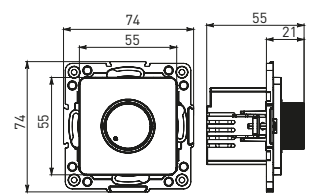

Изображение	Наименование	Габариты (ВхШ), мм	Масса нетто, кг	Артикул					
				Цвет линии рамки					
				Белый	Зеленый	Красный	Черный	Шампань	Металлическая черная
	Рамка 3-местная	22,4x8,1x0,6	0,034	EZM-G-302-20	EAM-G-302-10	EAM-G-304-10	EZM-G-304-20	EAM-G-302-20	EZM-G-304-10
	Рамка 4-местная	29x8,1x0,6	0,045	EZM-G-303-20	EAM-G-303-10	EAM-G-305-10	EZM-G-305-20	EAM-G-303-20	EZM-G-305-10
	Рамка для розетки 2-местная	82x100x8	0,025	EYM-G-304-10	EYM-G-302-20	EYM-G-304-20	EYM-G-303-20	EYM-G-305-20	-

Габаритные и установочные размеры

Рис. 1

Рис. 2

Рис. 3

Рис. 4

Рис. 5

Рис. 6

Рис. 7

Рис. 8

Рис. 9

Рис. 10

Рис. 9

Рис. 10

Рис. 11

Рис. 12

Рис. 11

Рис. 12

Рис. 12