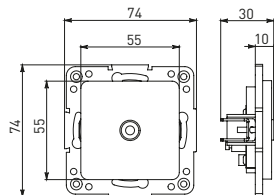

Изображение	Наименование	Габариты (ВхШ), мм	Масса нетто, кг	Артикул					
				Цвет линии рамки					
				Белый	Зеленый	Красный	Черный	Шампань	Металлическая черная
	Рамка 1-местная	82x82x8	0,014	EXM-G-302-10	EXM-G-302-20	EXM-G-304-20	EXM-G-304-10	EYM-G-302-10	EZM-G-302-10
	Рамка 2-местная	82x100x8	0,025	EXM-G-303-10	EXM-G-303-20	EXM-G-305-20	EXM-G-305-10	EYM-G-303-10	EZM-G-303-10

Изображение	Наименование	Габариты (ВхШ), мм	Масса нетто, кг	Артикул					
				Цвет линии рамки					
				Белый	Зеленый	Красный	Черный	Шампань	Металлическая черная
	Рамка 3-местная	22,4x8,1x0,6	0,034	EZM-G-302-20	EAM-G-302-10	EAM-G-304-10	EZM-G-304-20	EAM-G-302-20	EZM-G-304-10
	Рамка 4-местная	29x8,1x0,6	0,045	EZM-G-303-20	EAM-G-303-10	EAM-G-305-10	EZM-G-305-20	EAM-G-303-20	EZM-G-305-10
	Рамка для розетки 2-местная	82x100x8	0,025	EYM-G-304-10	EYM-G-302-20	EYM-G-304-20	EYM-G-303-20	EYM-G-305-20	-

Габаритные и установочные размеры

Рис. 1

Рис. 2

Рис. 3

Рис. 4

Рис. 5

Рис. 6

Рис. 7

Рис. 8

Рис. 9

Рис. 10

Рис. 9

Рис. 10

Рис. 11

Рис. 12

Рис. 11