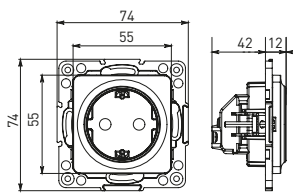

Изображение	Наименование	Габариты (ВхШ), мм	Масса нетто, кг	Артикул					
				Цвет линии рамки					
				Белый	Зеленый	Красный	Черный	Шампань	Металлическая черная
	Рамка 3-местная	22,4x8,1x0,6	0,034	EZM-G-302-20	EAM-G-302-10	EAM-G-304-10	EZM-G-304-20	EAM-G-302-20	EZM-G-304-10
	Рамка 4-местная	29x8,1x0,6	0,045	EZM-G-303-20	EAM-G-303-10	EAM-G-305-10	EZM-G-305-20	EAM-G-303-20	EZM-G-305-10
	Рамка для розетки 2-местная	82x100x8	0,025	EYM-G-304-10	EYM-G-302-20	EYM-G-304-20	EYM-G-303-20	EYM-G-305-20	-

*Рамки совместимы только с механизмами данной серии.

ТЕХНИЧЕСКИЕ ХАРАКТЕРИСТИКИ

Параметры	Значения	
	выключатели	розетки
Способ монтажа	Скрытая установка	
Цвет	Белый, черный	
Материал корпуса	Поликарбонат	
Материал основания	Негорючий пластик	
Степень защиты	IP 20	
Номинальный ток, А	10	10, 16
Степень защиты	IP20	
Номинальное напряжение, В	230	

Габаритные и установочные размеры

Рис. 1

Рис. 2

Рис. 3

Рис. 4

Рис. 5

Рис. 6

Рис. 7

Рис. 8

Рис. 9

Рис. 10

Рис. 9

Рис. 10

Рис. 11

Рис. 12

Рис. 11