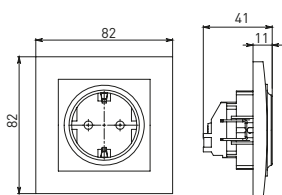

Изображение	Наименование	Габариты (ВхШ), мм	Масса нетто, кг	Артикул					
				Цвет линии рамки					
				Белый	Зеленый	Красный	Черный	Шампань	Металлическая черная
	Рамка 1-местная	82x82x8	0,014	EXM-G-302-10	EXM-G-302-20	EXM-G-304-20	EXM-G-304-10	EYM-G-302-10	EZM-G-302-10
	Рамка 2-местная	82x100x8	0,025	EXM-G-303-10	EXM-G-303-20	EXM-G-305-20	EXM-G-305-10	EYM-G-303-10	EZM-G-303-10

Изображение	Наименование	Габариты (ВхШ), мм	Масса нетто, кг	Артикул					
				Цвет линии рамки					
				Белый	Зеленый	Красный	Черный	Шампань	Металлическая черная
	Рамка 3-местная	22,4x8,1x0,6	0,034	EZM-G-302-20	EAM-G-302-10	EAM-G-304-10	EZM-G-304-20	EAM-G-302-20	EZM-G-304-10
	Рамка 4-местная	29x8,1x0,6	0,045	EZM-G-303-20	EAM-G-303-10	EAM-G-305-10	EZM-G-305-20	EAM-G-303-20	EZM-G-305-10
	Рамка для розетки 2-местная	82x100x8	0,025	EYM-G-304-10	EYM-G-302-20	EYM-G-304-20	EYM-G-303-20	EYM-G-305-20	-

Габаритные и установочные размеры

Рис. 1

Рис. 2

Рис. 3

Рис. 4

Рис. 5

Рис. 6

Рис. 7

Рис. 8

Рис. 9

Рис. 10

Рис. 9

Рис. 10

Рис. 11

Рис. 12

Рис. 11