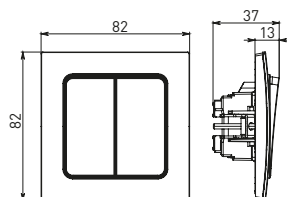

Изображение	Наименование	Габариты (ВхШ), мм	Масса нетто, кг	Артикул					
				Цвет линии рамки					
				Белый	Зеленый	Красный	Черный	Шампань	Металлическая черная
	Рамка 1-местная	82x82x8	0,014	EXM-G-302-10	EXM-G-302-20	EXM-G-304-20	EXM-G-304-10	EYM-G-302-10	EZM-G-302-10
	Рамка 2-местная	82x100x8	0,025	EXM-G-303-10	EXM-G-303-20	EXM-G-305-20	EXM-G-305-10	EYM-G-303-10	EZM-G-303-10

Изображение	Наименование	Габариты (ВхШ), мм	Масса нетто, кг	Артикул					
				Цвет линии рамки					
				Белый	Зеленый	Красный	Черный	Шампань	Металлическая черная
	Рамка 3-местная	22,4x8,1x0,6	0,034	EZM-G-302-20	EAM-G-302-10	EAM-G-304-10	EZM-G-304-20	EAM-G-302-20	EZM-G-304-10
	Рамка 4-местная	29x8,1x0,6	0,045	EZM-G-303-20	EAM-G-303-10	EAM-G-305-10	EZM-G-305-20	EAM-G-303-20	EZM-G-305-10
	Рамка для розетки 2-местная	82x100x8	0,025	EYM-G-304-10	EYM-G-302-20	EYM-G-304-20	EYM-G-303-20	EYM-G-305-20	-

Габаритные и установочные размеры

Рис. 1

Рис. 2

Рис. 3

Рис. 4

Рис. 5

Рис. 6

Рис. 7

Рис. 8

Рис. 9

Рис. 10

Рис. 9

Рис. 10

Рис. 11

Рис. 12

Рис. 11