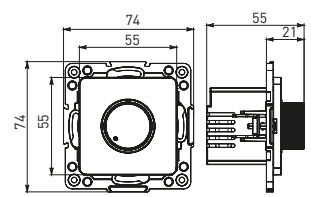

Изображение	Наименование	Габариты (ВхШ), мм	Масса нетто, кг	Артикул					
				Цвет линии рамки					
				Белый	Зеленый	Красный	Черный	Шампань	Металлическая черная
	Рамка 3-местная	22,4x8,1x0,6	0,034	EZM-G-302-20	EAM-G-302-10	EAM-G-304-10	EZM-G-304-20	EAM-G-302-20	EZM-G-304-10
	Рамка 4-местная	29x8,1x0,6	0,045	EZM-G-303-20	EAM-G-303-10	EAM-G-305-10	EZM-G-305-20	EAM-G-303-20	EZM-G-305-10
	Рамка для розетки 2-местная	82x100x8	0,025	EYM-G-304-10	EYM-G-302-20	EYM-G-304-20	EYM-G-303-20	EYM-G-305-20	-

Габаритные и установочные размеры

Рис. 1

Рис. 2

Рис. 3

Рис. 4

Рис. 5

Рис. 6

Рис. 7

Рис. 8

Рис. 9

Рис. 10

Рис. 9

Рис. 10

Рис. 11

Рис. 12

Рис. 11

Рис. 12

Рис. 12