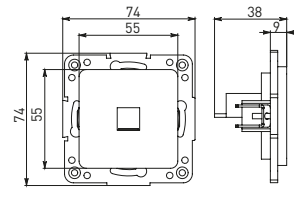

Изображение	Наименование	Габариты (ВхШ), мм	Масса нетто, кг	Артикул					
				Цвет линии рамки					
				Белый	Зеленый	Красный	Черный	Шампань	Металлическая черная
	Рамка 1-местная	82x82x8	0,014	EXM-G-302-10	EXM-G-302-20	EXM-G-304-20	EXM-G-304-10	EYM-G-302-10	EZM-G-302-10
	Рамка 2-местная	82x100x8	0,025	EXM-G-303-10	EXM-G-303-20	EXM-G-305-20	EXM-G-305-10	EYM-G-303-10	EZM-G-303-10

Изображение	Наименование	Габариты (ВхШ), мм	Масса нетто, кг	Артикул					
				Цвет линии рамки					
				Белый	Зеленый	Красный	Черный	Шампань	Металлическая черная
	Рамка 3-местная	22,4x8,1x0,6	0,034	EZM-G-302-20	EAM-G-302-10	EAM-G-304-10	EZM-G-304-20	EAM-G-302-20	EZM-G-304-10
	Рамка 4-местная	29x8,1x0,6	0,045	EZM-G-303-20	EAM-G-303-10	EAM-G-305-10	EZM-G-305-20	EAM-G-303-20	EZM-G-305-10
	Рамка для розетки 2-местная	82x100x8	0,025	EYM-G-304-10	EYM-G-302-20	EYM-G-304-20	EYM-G-303-20	EYM-G-305-20	-

Габаритные и установочные размеры

Рис. 1

Рис. 2

Рис. 3

Рис. 4

Рис. 5

Рис. 6

Рис. 7

Рис. 8

Рис. 9

Рис. 10

Рис. 9

Рис. 10

Рис. 11

Рис. 12

Рис. 11