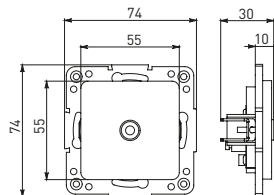

Изображение	Наименование	Габариты (ВхШ), мм	Масса нетто, кг	Артикул					
				Цвет линии рамки					
				Белый	Зеленый	Красный	Черный	Шампань	Металлическая черная
	Рамка 1-местная	82x82x8	0,014	EXM-G-302-10	EXM-G-302-20	EXM-G-304-20	EXM-G-304-10	EYM-G-302-10	EZM-G-302-10
	Рамка 2-местная	82x100x8	0,025	EXM-G-303-10	EXM-G-303-20	EXM-G-305-20	EXM-G-305-10	EYM-G-303-10	EZM-G-303-10

Изображение	Наименование	Габариты (ВхШ), мм	Масса нетто, кг	Артикул					
				Цвет линии рамки					
				Белый	Зеленый	Красный	Черный	Шампань	Металлическая черная
	Рамка 3-местная	22,4x8,1x0,6	0,034	EZM-G-302-20	EAM-G-302-10	EAM-G-304-10	EZM-G-304-20	EAM-G-302-20	EZM-G-304-10
	Рамка 4-местная	29x8,1x0,6	0,045	EZM-G-303-20	EAM-G-303-10	EAM-G-305-10	EZM-G-305-20	EAM-G-303-20	EZM-G-305-10
	Рамка для розетки 2-местная	82x100x8	0,025	EYM-G-304-10	EYM-G-302-20	EYM-G-304-20	EYM-G-303-20	EYM-G-305-20	-

Габаритные и установочные размеры

Рис. 1

Рис. 2

Рис. 3

Рис. 4

Рис. 5

Рис. 6

Рис. 7

Рис. 8

Рис. 9

Рис. 10

Рис. 9

Рис. 9

Рис. 11

Рис. 11

Рис. 12