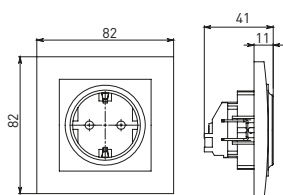

Изображение	Наименование	Габариты (ВхШ), мм	Масса нетто, кг	Артикул					
				Цвет линии рамки					
				Белый	Зеленый	Красный	Черный	Шампань	Металлическая черная
	Рамка 1-местная	82x82x8	0,014	EXM-G-302-10	EXM-G-302-20	EXM-G-304-20	EXM-G-304-10	EYM-G-302-10	EZM-G-302-10
	Рамка 2-местная	82x100x8	0,025	EXM-G-303-10	EXM-G-303-20	EXM-G-305-20	EXM-G-305-10	EYM-G-303-10	EZM-G-303-10

Изображение	Наименование	Габариты (ВхШ), мм	Масса нетто, кг	Артикул					
				Цвет линии рамки					
				Белый	Зеленый	Красный	Черный	Шампань	Металлическая черная
	Рамка 3-местная	22,4x8,1x0,6	0,034	EZM-G-302-20	EAM-G-302-10	EAM-G-304-10	EZM-G-304-20	EAM-G-302-20	EZM-G-304-10
	Рамка 4-местная	29x8,1x0,6	0,045	EZM-G-303-20	EAM-G-303-10	EAM-G-305-10	EZM-G-305-20	EAM-G-303-20	EZM-G-305-10
	Рамка для розетки 2-местная	82x100x8	0,025	EYM-G-304-10	EYM-G-302-20	EYM-G-304-20	EYM-G-303-20	EYM-G-305-20	-

Габаритные и установочные размеры

Рис. 1

Рис. 2

Рис. 3

Рис. 4

Рис. 5

Рис. 6

Рис. 7

Рис. 8

Рис. 9

Рис. 10

Рис. 9

Рис. 9

Рис. 11

Рис. 11

Рис. 12