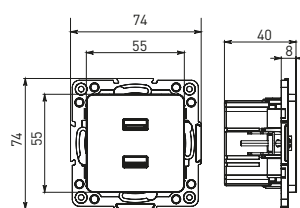

Изображение	Наименование	Габариты (ВхШ), мм	Масса нетто, кг	Артикул					
				Цвет линии рамки					
				Белый	Зеленый	Красный	Черный	Шампань	Металлическая черная
	Рамка 1-местная	82x82x8	0,014	EXM-G-302-10	EXM-G-302-20	EXM-G-304-20	EXM-G-304-10	EYM-G-302-10	EZM-G-302-10
	Рамка 2-местная	82x100x8	0,025	EXM-G-303-10	EXM-G-303-20	EXM-G-305-20	EXM-G-305-10	EYM-G-303-10	EZM-G-303-10

Изображение	Наименование	Габариты (ВхШ), мм	Масса нетто, кг	Артикул					
				Цвет линии рамки					
				Белый	Зеленый	Красный	Черный	Шампань	Металлическая черная
	Рамка 3-местная	22,4x8,1x0,6	0,034	EZM-G-302-20	EAM-G-302-10	EAM-G-304-10	EZM-G-304-20	EAM-G-302-20	EZM-G-304-10
	Рамка 4-местная	29x8,1x0,6	0,045	EZM-G-303-20	EAM-G-303-10	EAM-G-305-10	EZM-G-305-20	EAM-G-303-20	EZM-G-305-10
	Рамка для розетки 2-местная	82x100x8	0,025	EYM-G-304-10	EYM-G-302-20	EYM-G-304-20	EYM-G-303-20	EYM-G-305-20	-

Габаритные и установочные размеры

Рис. 1

Рис. 2

Рис. 3

Рис. 4

Рис. 5

Рис. 6

Рис. 7

Рис. 8

Рис. 9

Рис. 10

Рис. 9

Рис. 9

Рис. 11

Рис. 11

Рис. 12