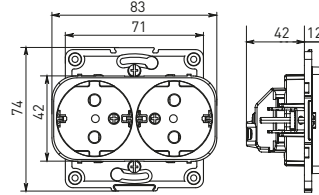

Изображение	Наименование	Габариты (ВхШ), мм	Масса нетто, кг	Артикул					
				Цвет линии рамки					
				Белый	Зеленый	Красный	Черный	Шампань	Металлическая черная
	Рамка 3-местная	22,4x8,1x0,6	0,034	EZM-G-302-20	EAM-G-302-10	EAM-G-304-10	EZM-G-304-20	EAM-G-302-20	EZM-G-304-10
	Рамка 4-местная	29x8,1x0,6	0,045	EZM-G-303-20	EAM-G-303-10	EAM-G-305-10	EZM-G-305-20	EAM-G-303-20	EZM-G-305-10
	Рамка для розетки 2-местная	82x100x8	0,025	EYM-G-304-10	EYM-G-302-20	EYM-G-304-20	EYM-G-303-20	EYM-G-305-20	-

*Рамки совместимы только с механизмами данной серии.

ТЕХНИЧЕСКИЕ ХАРАКТЕРИСТИКИ

Параметры	Значения	
	выключатели	розетки
Способ монтажа	Скрытая установка	
Цвет	Белый, черный	
Материал корпуса	Поликарбонат	
Материал основания	Негорючий пластик	
Степень защиты	IP 20	
Номинальный ток, А	10	10, 16
Степень защиты	IP20	
Номинальное напряжение, В	230	

Габаритные и установочные размеры

Рис. 1

Рис. 2

Рис. 3

Рис. 4

Рис. 5

Рис. 6

Рис. 7

Рис. 8

Рис. 9

Рис. 10

Рис. 9

Рис. 9

Рис. 11

Рис. 11

Рис. 12