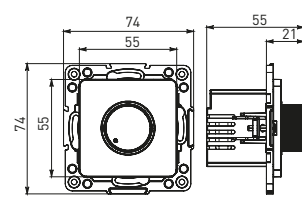

Изображение	Наименование	Габариты (ВхШ), мм	Масса нетто, кг	Артикул					
				Цвет линии рамки					
				Белый	Зеленый	Красный	Черный	Шампань	Металлическая черная
	Рамка 1-местная	82x82x8	0,014	EXM-G-302-10	EXM-G-302-20	EXM-G-304-20	EXM-G-304-10	EYM-G-302-10	EZM-G-302-10
	Рамка 2-местная	82x100x8	0,025	EXM-G-303-10	EXM-G-303-20	EXM-G-305-20	EXM-G-305-10	EYM-G-303-10	EZM-G-303-10

Изображение	Наименование	Габариты (ВхШ), мм	Масса нетто, кг	Артикул					
				Цвет линии рамки					
				Белый	Зеленый	Красный	Черный	Шампань	Металлическая черная
	Рамка 3-местная	22,4x8,1x0,6	0,034	EZM-G-302-20	EAM-G-302-10	EAM-G-304-10	EZM-G-304-20	EAM-G-302-20	EZM-G-304-10
	Рамка 4-местная	29x8,1x0,6	0,045	EZM-G-303-20	EAM-G-303-10	EAM-G-305-10	EZM-G-305-20	EAM-G-303-20	EZM-G-305-10
	Рамка для розетки 2-местная	82x100x8	0,025	EYM-G-304-10	EYM-G-302-20	EYM-G-304-20	EYM-G-303-20	EYM-G-305-20	-

Габаритные и установочные размеры

Рис. 1

Рис. 2

Рис. 3

Рис. 4

Рис. 5

Рис. 6

Рис. 7

Рис. 8

Рис. 9

Рис. 10

Рис. 9

Рис. 9

Рис. 11

Рис. 11

Рис. 12