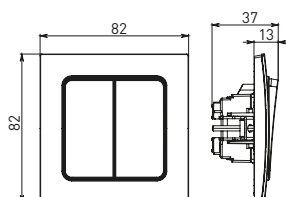

Изображение	Наименование	Габариты (ВхШ), мм	Масса нетто, кг	Артикул					
				Цвет линии рамки					
				Белый	Зеленый	Красный	Черный	Шампань	Металлическая черная
	Рамка 1-местная	82x82x8	0,014	EXM-G-302-10	EXM-G-302-20	EXM-G-304-20	EXM-G-304-10	EYM-G-302-10	EZM-G-302-10
	Рамка 2-местная	82x100x8	0,025	EXM-G-303-10	EXM-G-303-20	EXM-G-305-20	EXM-G-305-10	EYM-G-303-10	EZM-G-303-10

Изображение	Наименование	Габариты (ВхШ), мм	Масса нетто, кг	Артикул					
				Цвет линии рамки					
				Белый	Зеленый	Красный	Черный	Шампань	Металлическая черная
	Рамка 3-местная	22,4x8,1x0,6	0,034	EZM-G-302-20	EAM-G-302-10	EAM-G-304-10	EZM-G-304-20	EAM-G-302-20	EZM-G-304-10
	Рамка 4-местная	29x8,1x0,6	0,045	EZM-G-303-20	EAM-G-303-10	EAM-G-305-10	EZM-G-305-20	EAM-G-303-20	EZM-G-305-10
	Рамка для розетки 2-местная	82x100x8	0,025	EYM-G-304-10	EYM-G-302-20	EYM-G-304-20	EYM-G-303-20	EYM-G-305-20	-

Габаритные и установочные размеры

Рис. 1

Рис. 2

Рис. 3

Рис. 4

Рис. 5

Рис. 6

Рис. 7

Рис. 8

Рис. 9

Рис. 10

Рис. 9

Рис. 9

Рис. 11

Рис. 11

Рис. 12