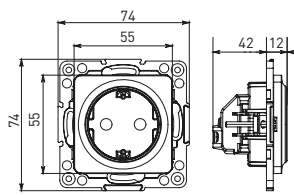

Изображение	Наименование	Габариты (ВхШ), мм	Масса нетто, кг	Артикул					
				Цвет линии рамки					
				Белый	Зеленый	Красный	Черный	Шампань	Металлическая черная
	Рамка 3-местная	22,4x8,1x0,6	0,034	EZM-G-302-20	EAM-G-302-10	EAM-G-304-10	EZM-G-304-20	EAM-G-302-20	EZM-G-304-10
	Рамка 4-местная	29x8,1x0,6	0,045	EZM-G-303-20	EAM-G-303-10	EAM-G-305-10	EZM-G-305-20	EAM-G-303-20	EZM-G-305-10
	Рамка для розетки 2-местная	82x100x8	0,025	EYM-G-304-10	EYM-G-302-20	EYM-G-304-20	EYM-G-303-20	EYM-G-305-20	-

*Рамки совместимы только с механизмами данной серии.

ТЕХНИЧЕСКИЕ ХАРАКТЕРИСТИКИ

Параметры	Значения	
	выключатели	розетки
Способ монтажа	Скрытая установка	
Цвет	Белый, черный	
Материал корпуса	Поликарбонат	
Материал основания	Негорючий пластик	
Степень защиты	IP 20	
Номинальный ток, А	10	10, 16
Степень защиты	IP20	
Номинальное напряжение, В	230	

Габаритные и установочные размеры

Рис. 1

Рис. 2

Рис. 3

Рис. 4

Рис. 5

Рис. 6

Рис. 7

Рис. 8

Рис. 9

Рис. 10

Рис. 9

Рис. 9

Рис. 11

Рис. 11

Рис. 12