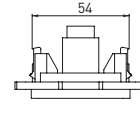

Изображение	Наименование	Габариты (ВхШ), мм	Масса нетто, кг	Артикул					
				Цвет линии рамки					
				Белый	Зеленый	Красный	Черный	Шампань	Металлическая черная
	Рамка 1-местная	82x82x8	0,014	EXM-G-302-10	EXM-G-302-20	EXM-G-304-20	EXM-G-304-10	EYM-G-302-10	EZM-G-302-10
	Рамка 2-местная	82x100x8	0,025	EXM-G-303-10	EXM-G-303-20	EXM-G-305-20	EXM-G-305-10	EYM-G-303-10	EZM-G-303-10

Изображение	Наименование	Габариты (ВхШ), мм	Масса нетто, кг	Артикул					
				Цвет линии рамки					
				Белый	Зеленый	Красный	Черный	Шампань	Металлическая черная
	Рамка 3-местная	22,4x8,1x0,6	0,034	EZM-G-302-20	EAM-G-302-10	EAM-G-304-10	EZM-G-304-20	EAM-G-302-20	EZM-G-304-10
	Рамка 4-местная	29x8,1x0,6	0,045	EZM-G-303-20	EAM-G-303-10	EAM-G-305-10	EZM-G-305-20	EAM-G-303-20	EZM-G-305-10
	Рамка для розетки 2-местная	82x100x8	0,025	EYM-G-304-10	EYM-G-302-20	EYM-G-304-20	EYM-G-303-20	EYM-G-305-20	-

Габаритные и установочные размеры

Рис. 1

Рис. 2

Рис. 3

Рис. 4

Рис. 5

Рис. 6

Рис. 7

Рис. 8

Рис. 9

Рис. 10

Рис. 9

Рис. 9

Рис. 11

Рис. 11

Рис. 12