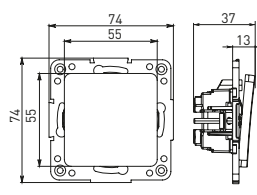

Изображение	Наименование	Габариты (ВхШ), мм	Масса нетто, кг	Артикул					
				Цвет линии рамки					
				Белый	Зеленый	Красный	Черный	Шампань	Металлическая черная
	Рамка 3-местная	22,4x8,1x0,6	0,034	EZM-G-302-20	EAM-G-302-10	EAM-G-304-10	EZM-G-304-20	EAM-G-302-20	EZM-G-304-10
	Рамка 4-местная	29x8,1x0,6	0,045	EZM-G-303-20	EAM-G-303-10	EAM-G-305-10	EZM-G-305-20	EAM-G-303-20	EZM-G-305-10
	Рамка для розетки 2-местная	82x100x8	0,025	EYM-G-304-10	EYM-G-302-20	EYM-G-304-20	EYM-G-303-20	EYM-G-305-20	-

*Рамки совместимы только с механизмами данной серии.

ТЕХНИЧЕСКИЕ ХАРАКТЕРИСТИКИ

Параметры	Значения	
	выключатели	розетки
Способ монтажа	Скрытая установка	
Цвет	Белый, черный	
Материал корпуса	Поликарбонат	
Материал основания	Негорючий пластик	
Степень защиты	IP 20	
Номинальный ток, А	10	10, 16
Степень защиты	IP20	
Номинальное напряжение, В	230	

Габаритные и установочные размеры

Рис. 1

Рис. 2

Рис. 3

Рис. 4

Рис. 5

Рис. 6

Рис. 7

Рис. 8

Рис. 9

Рис. 10

Рис. 9

Рис. 9

Рис. 11

Рис. 11

Рис. 12