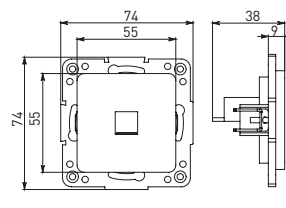

Изображение	Наименование	Габариты (ВхШ), мм	Масса нетто, кг	Артикул					
				Цвет линии рамки					
				Белый	Зеленый	Красный	Черный	Шампань	Металлическая черная
	Рамка 1-местная	82x82x8	0,014	EXM-G-302-10	EXM-G-302-20	EXM-G-304-20	EXM-G-304-10	EYM-G-302-10	EZM-G-302-10
	Рамка 2-местная	82x100x8	0,025	EXM-G-303-10	EXM-G-303-20	EXM-G-305-20	EXM-G-305-10	EYM-G-303-10	EZM-G-303-10

Изображение	Наименование	Габариты (ВхШ), мм	Масса нетто, кг	Артикул					
				Цвет линии рамки					
				Белый	Зеленый	Красный	Черный	Шампань	Металлическая черная
	Рамка 3-местная	22,4x8,1x0,6	0,034	EZM-G-302-20	EAM-G-302-10	EAM-G-304-10	EZM-G-304-20	EAM-G-302-20	EZM-G-304-10
	Рамка 4-местная	29x8,1x0,6	0,045	EZM-G-303-20	EAM-G-303-10	EAM-G-305-10	EZM-G-305-20	EAM-G-303-20	EZM-G-305-10
	Рамка для розетки 2-местная	82x100x8	0,025	EYM-G-304-10	EYM-G-302-20	EYM-G-304-20	EYM-G-303-20	EYM-G-305-20	-

Габаритные и установочные размеры

Рис. 1

Рис. 2

Рис. 3

Рис. 4

Рис. 5

Рис. 6

Рис. 7

Рис. 8

Рис. 9

Рис. 10

Рис. 9

Рис. 9

Рис. 11

Рис. 11

Рис. 12