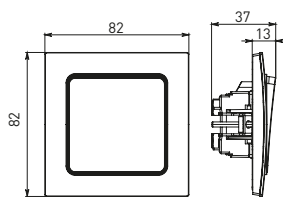

Изображение	Наименование	Габариты (ВхШ), мм	Масса нетто, кг	Артикул					
				Цвет линии рамки					
				Белый	Зеленый	Красный	Черный	Шампань	Металлическая черная
	Рамка 1-местная	82x82x8	0,014	EXM-G-302-10	EXM-G-302-20	EXM-G-304-20	EXM-G-304-10	EYM-G-302-10	EZM-G-302-10
	Рамка 2-местная	82x100x8	0,025	EXM-G-303-10	EXM-G-303-20	EXM-G-305-20	EXM-G-305-10	EYM-G-303-10	EZM-G-303-10

Изображение	Наименование	Габариты (ВхШ), мм	Масса нетто, кг	Артикул					
				Цвет линии рамки					
				Белый	Зеленый	Красный	Черный	Шампань	Металлическая черная
	Рамка 3-местная	22,4x8,1x0,6	0,034	EZM-G-302-20	EAM-G-302-10	EAM-G-304-10	EZM-G-304-20	EAM-G-302-20	EZM-G-304-10
	Рамка 4-местная	29x8,1x0,6	0,045	EZM-G-303-20	EAM-G-303-10	EAM-G-305-10	EZM-G-305-20	EAM-G-303-20	EZM-G-305-10
	Рамка для розетки 2-местная	82x100x8	0,025	EYM-G-304-10	EYM-G-302-20	EYM-G-304-20	EYM-G-303-20	EYM-G-305-20	-

Габаритные и установочные размеры

Рис. 1

Рис. 2

Рис. 3

Рис. 4

Рис. 5

Рис. 6

Рис. 7

Рис. 8

Рис. 9

Рис. 10

Рис. 9

Рис. 9

Рис. 11

Рис. 11

Рис. 12