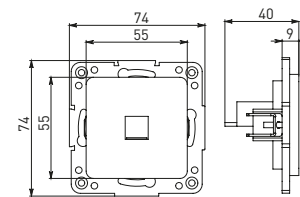

Изображение	Наименование	Габариты (ВхШ), мм	Масса нетто, кг	Артикул					
				Цвет линии рамки					
				Белый	Зеленый	Красный	Черный	Шампань	Металлическая черная
	Рамка 1-местная	82x82x8	0,014	EXM-G-302-10	EXM-G-302-20	EXM-G-304-20	EXM-G-304-10	EYM-G-302-10	EZM-G-302-10
	Рамка 2-местная	82x100x8	0,025	EXM-G-303-10	EXM-G-303-20	EXM-G-305-20	EXM-G-305-10	EYM-G-303-10	EZM-G-303-10

Изображение	Наименование	Габариты (ВхШ), мм	Масса нетто, кг	Артикул					
				Цвет линии рамки					
				Белый	Зеленый	Красный	Черный	Шампань	Металлическая черная
	Рамка 3-местная	22,4x8,1x0,6	0,034	EZM-G-302-20	EAM-G-302-10	EAM-G-304-10	EZM-G-304-20	EAM-G-302-20	EZM-G-304-10
	Рамка 4-местная	29x8,1x0,6	0,045	EZM-G-303-20	EAM-G-303-10	EAM-G-305-10	EZM-G-305-20	EAM-G-303-20	EZM-G-305-10
	Рамка для розетки 2-местная	82x100x8	0,025	EYM-G-304-10	EYM-G-302-20	EYM-G-304-20	EYM-G-303-20	EYM-G-305-20	-

Габаритные и установочные размеры

Рис. 1

Рис. 2

Рис. 3

Рис. 4

Рис. 5

Рис. 6

Рис. 7

Рис. 8

Рис. 9

Рис. 10

Рис. 9

Рис. 9

Рис. 11

Рис. 11

Рис. 12