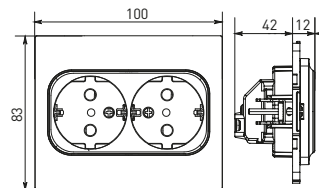

Изображение	Наименование	Габариты (ВхШ), мм	Масса нетто, кг	Артикул					
				Цвет линии рамки					
				Белый	Зеленый	Красный	Черный	Шампань	Металлическая черная
	Рамка 3-местная	22,4x8,1x0,6	0,034	EZM-G-302-20	EAM-G-302-10	EAM-G-304-10	EZM-G-304-20	EAM-G-302-20	EZM-G-304-10
	Рамка 4-местная	29x8,1x0,6	0,045	EZM-G-303-20	EAM-G-303-10	EAM-G-305-10	EZM-G-305-20	EAM-G-303-20	EZM-G-305-10
	Рамка для розетки 2-местная	82x100x8	0,025	EYM-G-304-10	EYM-G-302-20	EYM-G-304-20	EYM-G-303-20	EYM-G-305-20	-

*Рамки совместимы только с механизмами данной серии.

ТЕХНИЧЕСКИЕ ХАРАКТЕРИСТИКИ

Параметры	Значения	
	выключатели	розетки
Способ монтажа	Скрытая установка	
Цвет	Белый, черный	
Материал корпуса	Поликарбонат	
Материал основания	Негорючий пластик	
Степень защиты	IP 20	
Номинальный ток, А	10	10, 16
Степень защиты	IP20	
Номинальное напряжение, В	230	

Габаритные и установочные размеры

Рис. 1

Рис. 2

Рис. 3

Рис. 4

Рис. 5

Рис. 6

Рис. 7

Рис. 8

Рис. 9

Рис. 10

Рис. 9

Рис. 9

Рис. 11

Рис. 11

Рис. 12