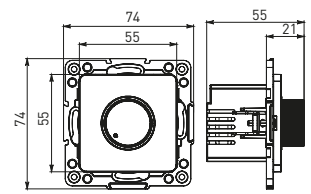

Изображение	Наименование	Габариты (ВхШ), мм	Масса нетто, кг	Артикул					
				Цвет линии рамки					
				Белый	Зеленый	Красный	Черный	Шампань	Металлическая черная
	Рамка 1-местная	82x82x8	0,014	EXM-G-302-10	EXM-G-302-20	EXM-G-304-20	EXM-G-304-10	EYM-G-302-10	EZM-G-302-10
	Рамка 2-местная	82x100x8	0,025	EXM-G-303-10	EXM-G-303-20	EXM-G-305-20	EXM-G-305-10	EYM-G-303-10	EZM-G-303-10

Изображение	Наименование	Габариты (ВхШ), мм	Масса нетто, кг	Артикул					
				Цвет линии рамки					
				Белый	Зеленый	Красный	Черный	Шампань	Металлическая черная
	Рамка 3-местная	22,4x8,1x0,6	0,034	EZM-G-302-20	EAM-G-302-10	EAM-G-304-10	EZM-G-304-20	EAM-G-302-20	EZM-G-304-10
	Рамка 4-местная	29x8,1x0,6	0,045	EZM-G-303-20	EAM-G-303-10	EAM-G-305-10	EZM-G-305-20	EAM-G-303-20	EZM-G-305-10
	Рамка для розетки 2-местная	82x100x8	0,025	EYM-G-304-10	EYM-G-302-20	EYM-G-304-20	EYM-G-303-20	EYM-G-305-20	-

### Габаритные и установочные размеры

Рис. 1

Рис. 2

Рис. 3

Рис. 4

Рис. 5

Рис. 6

Рис. 7

Рис. 8

Рис. 9

Рис. 10

Рис. 9

Рис. 9

Рис. 11

Рис. 11

Рис. 12