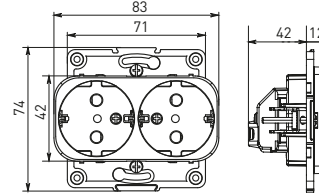

### ТЕХНИЧЕСКИЕ ХАРАКТЕРИСТИКИ

Параметры	Значения	
	выключатели	розетки
Способ монтажа	Скрытая установка	
Цвет	Белый, черный	
Материал корпуса	Поликарбонат	
Материал основания	Негорючий пластик	
Степень защиты	IP 20	
Номинальный ток, А	10	10, 16
Степень защиты	IP20	
Номинальное напряжение, В	230	

### Габаритные и установочные размеры

Рис. 1

Рис. 2

Рис. 3

Рис. 4

Рис. 5

Рис. 6

Рис. 7

Рис. 8

Рис. 9

Рис. 10

Рис. 9

Рис. 9

Рис. 11

Рис. 11

Рис. 12