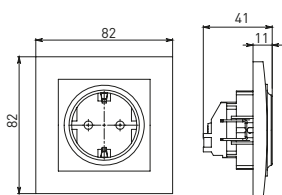

Изображение	Наименование	Габариты (ВхШ), мм	Масса нетто, кг	Артикул					
				Цвет линии рамки					
				Белый	Зеленый	Красный	Черный	Шампань	Металлическая черная
	Рамка 1-местная	82x82x8	0,014	EXM-G-302-10	EXM-G-302-20	EXM-G-304-20	EXM-G-304-10	EYM-G-302-10	EZM-G-302-10
	Рамка 2-местная	82x100x8	0,025	EXM-G-303-10	EXM-G-303-20	EXM-G-305-20	EXM-G-305-10	EYM-G-303-10	EZM-G-303-10

Изображение	Наименование	Габариты (ВхШ), мм	Масса нетто, кг	Артикул					
				Цвет линии рамки					
				Белый	Зеленый	Красный	Черный	Шампань	Металлическая черная
	Рамка 3-местная	22,4x8,1x0,6	0,034	EZM-G-302-20	EAM-G-302-10	EAM-G-304-10	EZM-G-304-20	EAM-G-302-20	EZM-G-304-10
	Рамка 4-местная	29x8,1x0,6	0,045	EZM-G-303-20	EAM-G-303-10	EAM-G-305-10	EZM-G-305-20	EAM-G-303-20	EZM-G-305-10
	Рамка для розетки 2-местная	82x100x8	0,025	EYM-G-304-10	EYM-G-302-20	EYM-G-304-20	EYM-G-303-20	EYM-G-305-20	-

### Габаритные и установочные размеры

Рис. 1

Рис. 2

Рис. 3

Рис. 4

Рис. 5

Рис. 6

Рис. 7

Рис. 8

Рис. 9

Рис. 10

Рис. 9

Рис. 9

Рис. 11

Рис. 11

Рис. 12