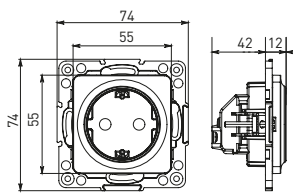

Изображение	Наименование	Габариты (ВхШ), мм	Масса нетто, кг	Артикул					
				Цвет линии рамки					
				Белый	Зеленый	Красный	Черный	Шампань	Металлическая черная
	Рамка 3-местная	22,4x8,1x0,6	0,034	EZM-G-302-20	EAM-G-302-10	EAM-G-304-10	EZM-G-304-20	EAM-G-302-20	EZM-G-304-10
	Рамка 4-местная	29x8,1x0,6	0,045	EZM-G-303-20	EAM-G-303-10	EAM-G-305-10	EZM-G-305-20	EAM-G-303-20	EZM-G-305-10
	Рамка для розетки 2-местная	82x100x8	0,025	EYM-G-304-10	EYM-G-302-20	EYM-G-304-20	EYM-G-303-20	EYM-G-305-20	-

### ТЕХНИЧЕСКИЕ ХАРАКТЕРИСТИКИ

Параметры	Значения	
	выключатели	розетки
Способ монтажа	Скрытая установка	
Цвет	Белый, черный	
Материал корпуса	Поликарбонат	
Материал основания	Негорючий пластик	
Степень защиты	IP 20	
Номинальный ток, А	10	10, 16
Степень защиты	IP20	
Номинальное напряжение, В	230	

### Габаритные и установочные размеры

Рис. 1

Рис. 2

Рис. 3

Рис. 4

Рис. 5

Рис. 6

Рис. 7

Рис. 8

Рис. 9

Рис. 10

Рис. 9

Рис. 9

Рис. 11

Рис. 11

Рис. 12