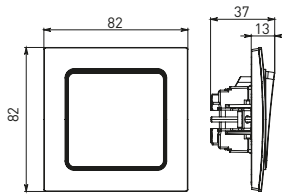

Изображение	Наименование	Габариты (ВхШ), мм	Масса нетто, кг	Артикул					
				Цвет линии рамки					
				Белый	Зеленый	Красный	Черный	Шампань	Металлическая черная
	Рамка 1-местная	82x82x8	0,014	EXM-G-302-10	EXM-G-302-20	EXM-G-304-20	EXM-G-304-10	EYM-G-302-10	EZM-G-302-10
	Рамка 2-местная	82x100x8	0,025	EXM-G-303-10	EXM-G-303-20	EXM-G-305-20	EXM-G-305-10	EYM-G-303-10	EZM-G-303-10

Изображение	Наименование	Габариты (ВхШ), мм	Масса нетто, кг	Артикул					
				Цвет линии рамки					
				Белый	Зеленый	Красный	Черный	Шампань	Металлическая черная
	Рамка 3-местная	22,4x8,1x0,6	0,034	EZM-G-302-20	EAM-G-302-10	EAM-G-304-10	EZM-G-304-20	EAM-G-302-20	EZM-G-304-10
	Рамка 4-местная	29x8,1x0,6	0,045	EZM-G-303-20	EAM-G-303-10	EAM-G-305-10	EZM-G-305-20	EAM-G-303-20	EZM-G-305-10
	Рамка для розетки 2-местная	82x100x8	0,025	EYM-G-304-10	EYM-G-302-20	EYM-G-304-20	EYM-G-303-20	EYM-G-305-20	-

### Габаритные и установочные размеры

Рис. 1

Рис. 2

Рис. 3

Рис. 4

Рис. 5

Рис. 6

Рис. 7

Рис. 8

Рис. 9

Рис. 10

Рис. 9

Рис. 9

Рис. 11

Рис. 11

Рис. 12