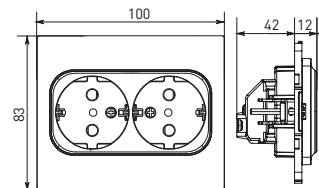

Изображение	Наименование	Габариты (ВхШ), мм	Масса нетто, кг	Артикул					
				Цвет линии рамки					
				Белый	Зеленый	Красный	Черный	Шампань	Металлическая черная
	Рамка 1-местная	82x82x8	0,014	EXM-G-302-10	EXM-G-302-20	EXM-G-304-20	EXM-G-304-10	EYM-G-302-10	EZM-G-302-10
	Рамка 2-местная	82x100x8	0,025	EXM-G-303-10	EXM-G-303-20	EXM-G-305-20	EXM-G-305-10	EYM-G-303-10	EZM-G-303-10

### ТЕХНИЧЕСКИЕ ХАРАКТЕРИСТИКИ

Параметры	Значения	
	выключатели	розетки
Способ монтажа	Скрытая установка	
Цвет	Белый, черный	
Материал корпуса	Поликарбонат	
Материал основания	Негорючий пластик	
Степень защиты	IP 20	
Номинальный ток, А	10	10, 16
Степень защиты	IP20	
Номинальное напряжение, В	230	

### Габаритные и установочные размеры

Рис. 1

Рис. 2

Рис. 3

Рис. 4

Рис. 5

Рис. 6

Рис. 7

Рис. 8

Рис. 9

Рис. 10

Рис. 9

Рис. 9

Рис. 11

Рис. 11

Рис. 12