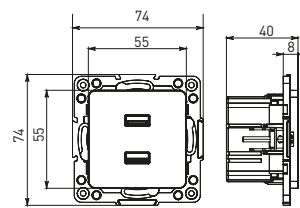

Изображение	Наименование	Габариты (ВхШ), мм	Масса нетто, кг	Артикул					
				Цвет линии рамки					
				Белый	Зеленый	Красный	Черный	Шампань	Металлическая черная
	Рамка 1-местная	82x82x8	0,014	EXM-G-302-10	EXM-G-302-20	EXM-G-304-20	EXM-G-304-10	EYM-G-302-10	EZM-G-302-10
	Рамка 2-местная	82x100x8	0,025	EXM-G-303-10	EXM-G-303-20	EXM-G-305-20	EXM-G-305-10	EYM-G-303-10	EZM-G-303-10

Изображение	Наименование	Габариты (ВхШ), мм	Масса нетто, кг	Артикул					
				Цвет линии рамки					
				Белый	Зеленый	Красный	Черный	Шампань	Металлическая черная
	Рамка 3-местная	22,4x8,1x0,6	0,034	EZM-G-302-20	EAM-G-302-10	EAM-G-304-10	EZM-G-304-20	EAM-G-302-20	EZM-G-304-10
	Рамка 4-местная	29x8,1x0,6	0,045	EZM-G-303-20	EAM-G-303-10	EAM-G-305-10	EZM-G-305-20	EAM-G-303-20	EZM-G-305-10
	Рамка для розетки 2-местная	82x100x8	0,025	EYM-G-304-10	EYM-G-302-20	EYM-G-304-20	EYM-G-303-20	EYM-G-305-20	-

### Габаритные и установочные размеры

Рис. 1

Рис. 2

Рис. 3

Рис. 4

Рис. 5

Рис. 6

Рис. 7

Рис. 8

Рис. 9

Рис. 10

Рис. 9

Рис. 9

Рис. 11

Рис. 11

Рис. 12