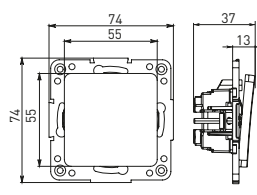

Изображение	Наименование	Габариты (ВхШ), мм	Масса нетто, кг	Артикул					
				Цвет линии рамки					
				Белый	Зеленый	Красный	Черный	Шампань	Металлическая черная
	Рамка 3-местная	22,4x8,1x0,6	0,034	EZM-G-302-20	EAM-G-302-10	EAM-G-304-10	EZM-G-304-20	EAM-G-302-20	EZM-G-304-10
	Рамка 4-местная	29x8,1x0,6	0,045	EZM-G-303-20	EAM-G-303-10	EAM-G-305-10	EZM-G-305-20	EAM-G-303-20	EZM-G-305-10
	Рамка для розетки 2-местная	82x100x8	0,025	EYM-G-304-10	EYM-G-302-20	EYM-G-304-20	EYM-G-303-20	EYM-G-305-20	-

### ТЕХНИЧЕСКИЕ ХАРАКТЕРИСТИКИ

Параметры	Значения	
	выключатели	розетки
Способ монтажа	Скрытая установка	
Цвет	Белый, черный	
Материал корпуса	Поликарбонат	
Материал основания	Негорючий пластик	
Степень защиты	IP 20	
Номинальный ток, А	10	10, 16
Степень защиты	IP20	
Номинальное напряжение, В	230	

### Габаритные и установочные размеры

Рис. 1

Рис. 2

Рис. 3

Рис. 4

Рис. 5

Рис. 6

Рис. 7

Рис. 8

Рис. 9

Рис. 10

Рис. 9

Рис. 9

Рис. 11

Рис. 11

Рис. 12