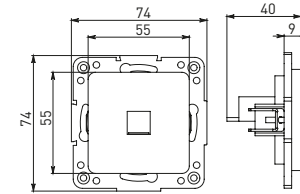

Изображение	Наименование	Габариты (ВхШ), мм	Масса нетто, кг	Артикул					
				Цвет линии рамки					
				Белый	Зеленый	Красный	Черный	Шампань	Металлическая черная
	Рамка 1-местная	82x82x8	0,014	EXM-G-302-10	EXM-G-302-20	EXM-G-304-20	EXM-G-304-10	EYM-G-302-10	EZM-G-302-10
	Рамка 2-местная	82x100x8	0,025	EXM-G-303-10	EXM-G-303-20	EXM-G-305-20	EXM-G-305-10	EYM-G-303-10	EZM-G-303-10

Изображение	Наименование	Габариты (ВхШ), мм	Масса нетто, кг	Артикул					
				Цвет линии рамки					
				Белый	Зеленый	Красный	Черный	Шампань	Металлическая черная
	Рамка 3-местная	22,4x8,1x0,6	0,034	EZM-G-302-20	EAM-G-302-10	EAM-G-304-10	EZM-G-304-20	EAM-G-302-20	EZM-G-304-10
	Рамка 4-местная	29x8,1x0,6	0,045	EZM-G-303-20	EAM-G-303-10	EAM-G-305-10	EZM-G-305-20	EAM-G-303-20	EZM-G-305-10
	Рамка для розетки 2-местная	82x100x8	0,025	EYM-G-304-10	EYM-G-302-20	EYM-G-304-20	EYM-G-303-20	EYM-G-305-20	-

### Габаритные и установочные размеры

Рис. 1

Рис. 2

Рис. 3

Рис. 4

Рис. 5

Рис. 6

Рис. 7

Рис. 8

Рис. 9

Рис. 10

Рис. 9

Рис. 9

Рис. 11

Рис. 11

Рис. 12