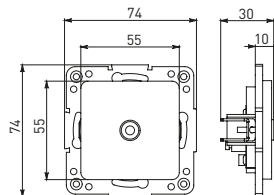

Изображение	Наименование	Габариты (ВхШ), мм	Масса нетто, кг	Артикул					
				Цвет линии рамки					
				Белый	Зеленый	Красный	Черный	Шампань	Металлическая черная
	Рамка 3-местная	22,4x8,1x0,6	0,034	EZM-G-302-20	EAM-G-302-10	EAM-G-304-10	EZM-G-304-20	EAM-G-302-20	EZM-G-304-10
	Рамка 4-местная	29x8,1x0,6	0,045	EZM-G-303-20	EAM-G-303-10	EAM-G-305-10	EZM-G-305-20	EAM-G-303-20	EZM-G-305-10
	Рамка для розетки 2-местная	82x100x8	0,025	EYM-G-304-10	EYM-G-302-20	EYM-G-304-20	EYM-G-303-20	EYM-G-305-20	-

### ТЕХНИЧЕСКИЕ ХАРАКТЕРИСТИКИ

Параметры	Значения	
	выключатели	розетки
Способ монтажа	Скрытая установка	
Цвет	Белый, черный	
Материал корпуса	Поликарбонат	
Материал основания	Негорючий пластик	
Степень защиты	IP 20	
Номинальный ток, А	10	10, 16
Степень защиты	IP20	
Номинальное напряжение, В	230	

### Габаритные и установочные размеры

Рис. 1

Рис. 2

Рис. 3

Рис. 4

Рис. 5

Рис. 6

Рис. 7

Рис. 8

Рис. 9

Рис. 10

Рис. 9

Рис. 9

Рис. 11

Рис. 11

Рис. 12