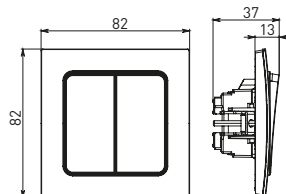

Изображение	Наименование	Габариты (ВхШ), мм	Масса нетто, кг	Артикул					
				Цвет линии рамки					
				Белый	Зеленый	Красный	Черный	Шампань	Металлическая черная
	Рамка 1-местная	82x82x8	0,014	EXM-G-302-10	EXM-G-302-20	EXM-G-304-20	EXM-G-304-10	EYM-G-302-10	EZM-G-302-10
	Рамка 2-местная	82x100x8	0,025	EXM-G-303-10	EXM-G-303-20	EXM-G-305-20	EXM-G-305-10	EYM-G-303-10	EZM-G-303-10

Изображение	Наименование	Габариты (ВхШ), мм	Масса нетто, кг	Артикул					
				Цвет линии рамки					
				Белый	Зеленый	Красный	Черный	Шампань	Металлическая черная
	Рамка 3-местная	22,4x8,1x0,6	0,034	EZM-G-302-20	EAM-G-302-10	EAM-G-304-10	EZM-G-304-20	EAM-G-302-20	EZM-G-304-10
	Рамка 4-местная	29x8,1x0,6	0,045	EZM-G-303-20	EAM-G-303-10	EAM-G-305-10	EZM-G-305-20	EAM-G-303-20	EZM-G-305-10
	Рамка для розетки 2-местная	82x100x8	0,025	EYM-G-304-10	EYM-G-302-20	EYM-G-304-20	EYM-G-303-20	EYM-G-305-20	-

### Габаритные и установочные размеры

Рис. 1

Рис. 2

Рис. 3

Рис. 4

Рис. 5

Рис. 6

Рис. 7

Рис. 8

Рис. 9

Рис. 10

Рис. 9

Рис. 9

Рис. 11

Рис. 11

Рис. 12