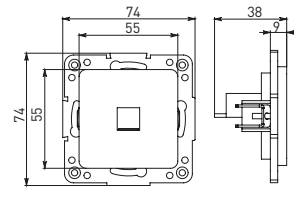

Изображение	Наименование	Габариты (ВхШ), мм	Масса нетто, кг	Артикул					
				Цвет линии рамки					
				Белый	Зеленый	Красный	Черный	Шампань	Металлическая черная
	Рамка 3-местная	22,4x8,1x0,6	0,034	EZM-G-302-20	EAM-G-302-10	EAM-G-304-10	EZM-G-304-20	EAM-G-302-20	EZM-G-304-10
	Рамка 4-местная	29x8,1x0,6	0,045	EZM-G-303-20	EAM-G-303-10	EAM-G-305-10	EZM-G-305-20	EAM-G-303-20	EZM-G-305-10
	Рамка для розетки 2-местная	82x100x8	0,025	EYM-G-304-10	EYM-G-302-20	EYM-G-304-20	EYM-G-303-20	EYM-G-305-20	-

### ТЕХНИЧЕСКИЕ ХАРАКТЕРИСТИКИ

Параметры	Значения	
	выключатели	розетки
Способ монтажа	Скрытая установка	
Цвет	Белый, черный	
Материал корпуса	Поликарбонат	
Материал основания	Негорючий пластик	
Степень защиты	IP 20	
Номинальный ток, А	10	10, 16
Степень защиты	IP20	
Номинальное напряжение, В	230	

### Габаритные и установочные размеры

Рис. 1

Рис. 2

Рис. 3

Рис. 4

Рис. 5

Рис. 6

Рис. 7

Рис. 8

Рис. 9

Рис. 10

Рис. 9

Рис. 9

Рис. 11

Рис. 11

Рис. 12