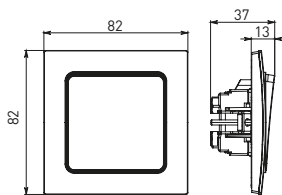

Изображение	Наименование	Габариты (ВхШ), мм	Масса нетто, кг	Артикул					
				Цвет линии рамки					
				Белый	Зеленый	Красный	Черный	Шампань	Металлическая черная
	Рамка 1-местная	82x82x8	0,014	EXM-G-302-10	EXM-G-302-20	EXM-G-304-20	EXM-G-304-10	EYM-G-302-10	EZM-G-302-10
				EXM-G-303-10	EXM-G-303-20	EXM-G-305-20	EXM-G-305-10	EYM-G-303-10	EZM-G-303-10

Изображение	Наименование	Габариты (ВхШ), мм	Масса нетто, кг	Артикул					
				Цвет линии рамки					
				Белый	Зеленый	Красный	Черный	Шампань	Металлическая черная
	Рамка 3-местная	22,4x8,1x0,6	0,034	EZM-G-302-20	EAM-G-302-10	EAM-G-304-10	EZM-G-304-20	EAM-G-302-20	EZM-G-304-10
	Рамка 4-местная	29x8,1x0,6	0,045	EZM-G-303-20	EAM-G-303-10	EAM-G-305-10	EZM-G-305-20	EAM-G-303-20	EZM-G-305-10
	Рамка для розетки 2-местная	82x100x8	0,025	EYM-G-304-10	EYM-G-302-20	EYM-G-304-20	EYM-G-303-20	EYM-G-305-20	-

### Габаритные и установочные размеры

Рис. 1

Рис. 2

Рис. 3

Рис. 4

Рис. 5

Рис. 6

Рис. 7

Рис. 8

Рис. 9

Рис. 10

Рис. 9

Рис. 10

Рис. 11

Рис. 11

Рис. 12