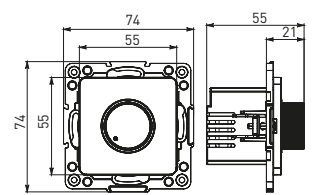

Изображение	Наименование	Габариты (ВхШ), мм	Масса нетто, кг	Артикул					
				Цвет линии рамки					
				Белый	Зеленый	Красный	Черный	Шампань	Металлическая черная
	Рамка 3-местная	22,4x8,1x0,6	0,034	EZM-G-302-20	EAM-G-302-10	EAM-G-304-10	EZM-G-304-20	EAM-G-302-20	EZM-G-304-10
	Рамка 4-местная	29x8,1x0,6	0,045	EZM-G-303-20	EAM-G-303-10	EAM-G-305-10	EZM-G-305-20	EAM-G-303-20	EZM-G-305-10
	Рамка для розетки 2-местная	82x100x8	0,025	EYM-G-304-10	EYM-G-302-20	EYM-G-304-20	EYM-G-303-20	EYM-G-305-20	-

### Габаритные и установочные размеры

Рис. 1

Рис. 2

Рис. 3

Рис. 4

Рис. 5

Рис. 6

Рис. 7

Рис. 8

Рис. 9

Рис. 10

Рис. 9

Рис. 10

Рис. 11

Рис. 11

Рис. 12