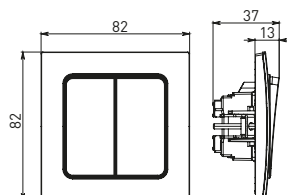

Изображение	Наименование	Габариты (ВхШ), мм	Масса нетто, кг	Артикул					
				Цвет линии рамки					
				Белый	Зеленый	Красный	Черный	Шампань	Металлическая черная
	Рамка 1-местная	82x82x8	0,014	EXM-G-302-10	EXM-G-302-20	EXM-G-304-20	EXM-G-304-10	EYM-G-302-10	EZM-G-302-10
				EXM-G-303-10	EXM-G-303-20	EXM-G-305-20	EXM-G-305-10	EYM-G-303-10	EZM-G-303-10

Изображение	Наименование	Габариты (ВхШ), мм	Масса нетто, кг	Артикул					
				Цвет линии рамки					
				Белый	Зеленый	Красный	Черный	Шампань	Металлическая черная
	Рамка 3-местная	22,4x8,1x0,6	0,034	EZM-G-302-20	EAM-G-302-10	EAM-G-304-10	EZM-G-304-20	EAM-G-302-20	EZM-G-304-10
	Рамка 4-местная	29x8,1x0,6	0,045	EZM-G-303-20	EAM-G-303-10	EAM-G-305-10	EZM-G-305-20	EAM-G-303-20	EZM-G-305-10
	Рамка для розетки 2-местная	82x100x8	0,025	EYM-G-304-10	EYM-G-302-20	EYM-G-304-20	EYM-G-303-20	EYM-G-305-20	-

### Габаритные и установочные размеры

Рис. 1

Рис. 2

Рис. 3

Рис. 4

Рис. 5

Рис. 6

Рис. 7

Рис. 8

Рис. 9

Рис. 10

Рис. 9

Рис. 10

Рис. 11

Рис. 11

Рис. 12