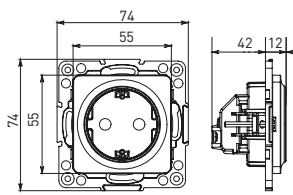

### ТЕХНИЧЕСКИЕ ХАРАКТЕРИСТИКИ

Параметры	Значения	
	выключатели	розетки
Способ монтажа	Скрытая установка	
Цвет	Белый, черный	
Материал корпуса	Поликарбонат	
Материал основания	Негорючий пластик	
Степень защиты	IP 20	
Номинальный ток, А	10	10, 16
Степень защиты	IP20	
Номинальное напряжение, В	230	

### Габаритные и установочные размеры

Рис. 1

Рис. 2

Рис. 3

Рис. 4

Рис. 5

Рис. 6

Рис. 7

Рис. 8

Рис. 9

Рис. 10

Рис. 9

Рис. 10

Рис. 11

Рис. 11

Рис. 12