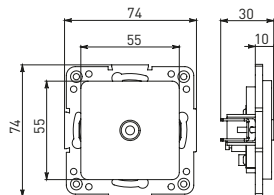

Изображение	Наименование	Габариты (ВхШ), мм	Масса нетто, кг	Артикул					
				Цвет линии рамки					
				Белый	Зеленый	Красный	Черный	Шампань	Металлическая черная
	Рамка 3-местная	22,4x8,1x0,6	0,034	EZM-G-302-20	EAM-G-302-10	EAM-G-304-10	EZM-G-304-20	EAM-G-302-20	EZM-G-304-10
	Рамка 4-местная	29x8,1x0,6	0,045	EZM-G-303-20	EAM-G-303-10	EAM-G-305-10	EZM-G-305-20	EAM-G-303-20	EZM-G-305-10
	Рамка для розетки 2-местная	82x100x8	0,025	EYM-G-304-10	EYM-G-302-20	EYM-G-304-20	EYM-G-303-20	EYM-G-305-20	-

### ТЕХНИЧЕСКИЕ ХАРАКТЕРИСТИКИ

Параметры	Значения	
	выключатели	розетки
Способ монтажа	Скрытая установка	
Цвет	Белый, черный	
Материал корпуса	Поликарбонат	
Материал основания	Негорючий пластик	
Степень защиты	IP 20	
Номинальный ток, А	10	10, 16
Степень защиты	IP20	
Номинальное напряжение, В	230	

### Габаритные и установочные размеры

Рис. 1

Рис. 2

Рис. 3

Рис. 4

Рис. 5

Рис. 6

Рис. 7

Рис. 8

Рис. 9

Рис. 10

Рис. 9

Рис. 10

Рис. 11

Рис. 11

Рис. 12