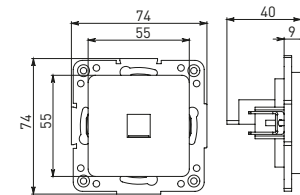

Изображение	Наименование	Габариты (ВхШ), мм	Масса нетто, кг	Артикул					
				Цвет линии рамки					
				Белый	Зеленый	Красный	Черный	Шампань	Металлическая черная
	Рамка 1-местная	82x82x8	0,014	EXM-G-302-10	EXM-G-302-20	EXM-G-304-20	EXM-G-304-10	EYM-G-302-10	EZM-G-302-10
				EXM-G-303-10	EXM-G-303-20	EXM-G-305-20	EXM-G-305-10	EYM-G-303-10	EZM-G-303-10

Изображение	Наименование	Габариты (ВхШ), мм	Масса нетто, кг	Артикул					
				Цвет линии рамки					
				Белый	Зеленый	Красный	Черный	Шампань	Металлическая черная
	Рамка 3-местная	22,4x8,1x0,6	0,034	EZM-G-302-20	EAM-G-302-10	EAM-G-304-10	EZM-G-304-20	EAM-G-302-20	EZM-G-304-10
	Рамка 4-местная	29x8,1x0,6	0,045	EZM-G-303-20	EAM-G-303-10	EAM-G-305-10	EZM-G-305-20	EAM-G-303-20	EZM-G-305-10
	Рамка для розетки 2-местная	82x100x8	0,025	EYM-G-304-10	EYM-G-302-20	EYM-G-304-20	EYM-G-303-20	EYM-G-305-20	-

### Габаритные и установочные размеры

Рис. 1

Рис. 2

Рис. 3

Рис. 4

Рис. 5

Рис. 6

Рис. 7

Рис. 8

Рис. 9

Рис. 10

Рис. 9

Рис. 10

Рис. 11

Рис. 11

Рис. 12