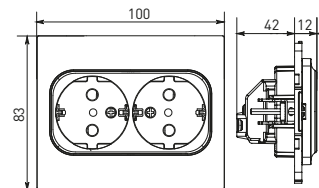

Изображение	Наименование	Габариты (ВхШ), мм	Масса нетто, кг	Артикул					
				Цвет линии рамки					
				Белый	Зеленый	Красный	Черный	Шампань	Металлическая черная
	Рамка 1-местная	82x82x8	0,014	EXM-G-302-10	EXM-G-302-20	EXM-G-304-20	EXM-G-304-10	EYM-G-302-10	EZM-G-302-10
				EXM-G-303-10	EXM-G-303-20	EXM-G-305-20	EXM-G-305-10	EYM-G-303-10	EZM-G-303-10

### ТЕХНИЧЕСКИЕ ХАРАКТЕРИСТИКИ

Параметры	Значения	
	выключатели	розетки
Способ монтажа	Скрытая установка	
Цвет	Белый, черный	
Материал корпуса	Поликарбонат	
Материал основания	Негорючий пластик	
Степень защиты	IP 20	
Номинальный ток, А	10	10, 16
Степень защиты	IP20	
Номинальное напряжение, В	230	

### Габаритные и установочные размеры

Рис. 1

Рис. 2

Рис. 3

Рис. 4

Рис. 5

Рис. 6

Рис. 7

Рис. 8

Рис. 9

Рис. 10

Рис. 9

Рис. 10

Рис. 11

Рис. 11

Рис. 12