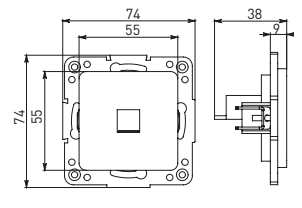

Изображение	Наименование	Габариты (ВхШ), мм	Масса нетто, кг	Артикул					
				Цвет линии рамки					
				Белый	Зеленый	Красный	Черный	Шампань	Металлическая черная
	Рамка 1-местная	82x82x8	0,014	EXM-G-302-10	EXM-G-302-20	EXM-G-304-20	EXM-G-304-10	EYM-G-302-10	EZM-G-302-10
				EXM-G-303-10	EXM-G-303-20	EXM-G-305-20	EXM-G-305-10	EYM-G-303-10	EZM-G-303-10

Изображение	Наименование	Габариты (ВхШ), мм	Масса нетто, кг	Артикул					
				Цвет линии рамки					
				Белый	Зеленый	Красный	Черный	Шампань	Металлическая черная
	Рамка 3-местная	22,4x8,1x0,6	0,034	EZM-G-302-20	EAM-G-302-10	EAM-G-304-10	EZM-G-304-20	EAM-G-302-20	EZM-G-304-10
	Рамка 4-местная	29x8,1x0,6	0,045	EZM-G-303-20	EAM-G-303-10	EAM-G-305-10	EZM-G-305-20	EAM-G-303-20	EZM-G-305-10
	Рамка для розетки 2-местная	82x100x8	0,025	EYM-G-304-10	EYM-G-302-20	EYM-G-304-20	EYM-G-303-20	EYM-G-305-20	-

### Габаритные и установочные размеры

Рис. 1

Рис. 2

Рис. 3

Рис. 4

Рис. 5

Рис. 6

Рис. 7

Рис. 8

Рис. 9

Рис. 10

Рис. 9

Рис. 10

Рис. 11

Рис. 11

Рис. 12