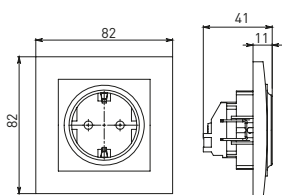

Изображение	Наименование	Габариты (ВхШ), мм	Масса нетто, кг	Артикул					
				Цвет линии рамки					
				Белый	Зеленый	Красный	Черный	Шампань	Металлическая черная
	Рамка 1-местная	82x82x8	0,014	EXM-G-302-10	EXM-G-302-20	EXM-G-304-20	EXM-G-304-10	EYM-G-302-10	EZM-G-302-10
				EXM-G-303-10	EXM-G-303-20	EXM-G-305-20	EXM-G-305-10	EYM-G-303-10	EZM-G-303-10

Изображение	Наименование	Габариты (ВхШ), мм	Масса нетто, кг	Артикул					
				Цвет линии рамки					
				Белый	Зеленый	Красный	Черный	Шампань	Металлическая черная
	Рамка 3-местная	22,4x8,1x0,6	0,034	EZM-G-302-20	EAM-G-302-10	EAM-G-304-10	EZM-G-304-20	EAM-G-302-20	EZM-G-304-10
	Рамка 4-местная	29x8,1x0,6	0,045	EZM-G-303-20	EAM-G-303-10	EAM-G-305-10	EZM-G-305-20	EAM-G-303-20	EZM-G-305-10
	Рамка для розетки 2-местная	82x100x8	0,025	EYM-G-304-10	EYM-G-302-20	EYM-G-304-20	EYM-G-303-20	EYM-G-305-20	-

### Габаритные и установочные размеры

Рис. 1

Рис. 2

Рис. 3

Рис. 4

Рис. 5

Рис. 6

Рис. 7

Рис. 8

Рис. 9

Рис. 10

Рис. 9

Рис. 10

Рис. 11

Рис. 11

Рис. 12