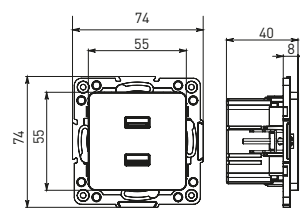

Изображение	Наименование	Габариты (ВхШ), мм	Масса нетто, кг	Артикул					
				Цвет линии рамки					
				Белый	Зеленый	Красный	Черный	Шампань	Металлическая черная
	Рамка 3-местная	22,4x8,1x0,6	0,034	EZM-G-302-20	EAM-G-302-10	EAM-G-304-10	EZM-G-304-20	EAM-G-302-20	EZM-G-304-10
	Рамка 4-местная	29x8,1x0,6	0,045	EZM-G-303-20	EAM-G-303-10	EAM-G-305-10	EZM-G-305-20	EAM-G-303-20	EZM-G-305-10
	Рамка для розетки 2-местная	82x100x8	0,025	EYM-G-304-10	EYM-G-302-20	EYM-G-304-20	EYM-G-303-20	EYM-G-305-20	-

### Габаритные и установочные размеры

Рис. 1

Рис. 2

Рис. 3

Рис. 4

Рис. 5

Рис. 6

Рис. 7

Рис. 8

Рис. 9

Рис. 10

Рис. 9

Рис. 10

Рис. 11

Рис. 11

Рис. 12