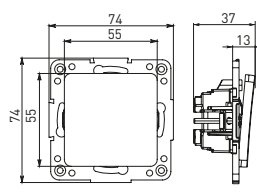

Изображение	Наименование	Габариты (ВхШ), мм	Масса нетто, кг	Артикул					
				Цвет линии рамки					
				Белый	Зеленый	Красный	Черный	Шампань	Металлическая черная
	Рамка 3-местная	22,4x8,1x0,6	0,034	EZM-G-302-20	EAM-G-302-10	EAM-G-304-10	EZM-G-304-20	EAM-G-302-20	EZM-G-304-10
	Рамка 4-местная	29x8,1x0,6	0,045	EZM-G-303-20	EAM-G-303-10	EAM-G-305-10	EZM-G-305-20	EAM-G-303-20	EZM-G-305-10
	Рамка для розетки 2-местная	82x100x8	0,025	EYM-G-304-10	EYM-G-302-20	EYM-G-304-20	EYM-G-303-20	EYM-G-305-20	-

### ТЕХНИЧЕСКИЕ ХАРАКТЕРИСТИКИ

Параметры	Значения	
	выключатели	розетки
Способ монтажа	Скрытая установка	
Цвет	Белый, черный	
Материал корпуса	Поликарбонат	
Материал основания	Негорючий пластик	
Степень защиты	IP 20	
Номинальный ток, А	10	10, 16
Степень защиты	IP20	
Номинальное напряжение, В	230	

### Габаритные и установочные размеры

Рис. 1

Рис. 2

Рис. 3

Рис. 4

Рис. 5

Рис. 6

Рис. 7

Рис. 8

Рис. 9

Рис. 10

Рис. 9

Рис. 10

Рис. 11

Рис. 11

Рис. 12