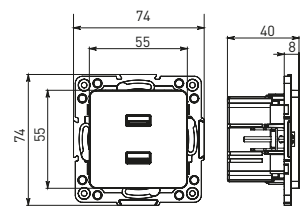

Изображение	Наименование	Габариты (ВхШ), мм	Масса нетто, кг	Артикул					
				Цвет линии рамки					
				Белый	Зеленый	Красный	Черный	Шампань	Металлическая черная
	Рамка 1-местная	82x82x8	0,014	EXM-G-302-10	EXM-G-302-20	EXM-G-304-20	EXM-G-304-10	EYM-G-302-10	EZM-G-302-10
	Рамка 2-местная	82x100x8	0,025	EXM-G-303-10	EXM-G-303-20	EXM-G-305-20	EXM-G-305-10	EYM-G-303-10	EZM-G-303-10

Изображение	Наименование	Габариты (ВхШ), мм	Масса нетто, кг	Артикул					
				Цвет линии рамки					
				Белый	Зеленый	Красный	Черный	Шампань	Металлическая черная
	Рамка 3-местная	22,4x8,1x0,6	0,034	EZM-G-302-20	EAM-G-302-10	EAM-G-304-10	EZM-G-304-20	EAM-G-302-20	EZM-G-304-10
	Рамка 4-местная	29x8,1x0,6	0,045	EZM-G-303-20	EAM-G-303-10	EAM-G-305-10	EZM-G-305-20	EAM-G-303-20	EZM-G-305-10
	Рамка для розетки 2-местная	82x100x8	0,025	EYM-G-304-10	EYM-G-302-20	EYM-G-304-20	EYM-G-303-20	EYM-G-305-20	-

### Габаритные и установочные размеры

Рис. 1

Рис. 2

Рис. 3

Рис. 4

Рис. 5

Рис. 6

Рис. 7

Рис. 8

Рис. 9

Рис. 10

Рис. 9

Рис. 10

Рис. 11

Рис. 12

Рис. 11