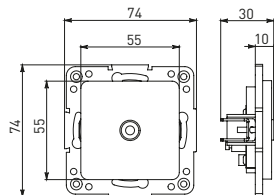

Изображение	Наименование	Габариты (ВхШ), мм	Масса нетто, кг	Артикул					
				Цвет линии рамки					
				Белый	Зеленый	Красный	Черный	Шампань	Металлическая черная
	Рамка 3-местная	22,4x8,1x0,6	0,034	EZM-G-302-20	EAM-G-302-10	EAM-G-304-10	EZM-G-304-20	EAM-G-302-20	EZM-G-304-10
	Рамка 4-местная	29x8,1x0,6	0,045	EZM-G-303-20	EAM-G-303-10	EAM-G-305-10	EZM-G-305-20	EAM-G-303-20	EZM-G-305-10
	Рамка для розетки 2-местная	82x100x8	0,025	EYM-G-304-10	EYM-G-302-20	EYM-G-304-20	EYM-G-303-20	EYM-G-305-20	-

### ТЕХНИЧЕСКИЕ ХАРАКТЕРИСТИКИ

Параметры	Значения	
	выключатели	розетки
Способ монтажа	Скрытая установка	
Цвет	Белый, черный	
Материал корпуса	Поликарбонат	
Материал основания	Негорючий пластик	
Степень защиты	IP 20	
Номинальный ток, А	10	10, 16
Степень защиты	IP20	
Номинальное напряжение, В	230	

### Габаритные и установочные размеры

Рис. 1

Рис. 2

Рис. 3

Рис. 4

Рис. 5

Рис. 6

Рис. 7

Рис. 8

Рис. 9

Рис. 10

Рис. 9

Рис. 10

Рис. 11

Рис. 12

Рис. 11