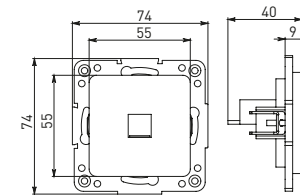

Изображение	Наименование	Габариты (ВхШ), мм	Масса нетто, кг	Артикул					
				Цвет линии рамки					
				Белый	Зеленый	Красный	Черный	Шампань	Металлическая черная
	Рамка 3-местная	22,4x8,1x0,6	0,034	EZM-G-302-20	EAM-G-302-10	EAM-G-304-10	EZM-G-304-20	EAM-G-302-20	EZM-G-304-10
	Рамка 4-местная	29x8,1x0,6	0,045	EZM-G-303-20	EAM-G-303-10	EAM-G-305-10	EZM-G-305-20	EAM-G-303-20	EZM-G-305-10
	Рамка для розетки 2-местная	82x100x8	0,025	EYM-G-304-10	EYM-G-302-20	EYM-G-304-20	EYM-G-303-20	EYM-G-305-20	-

### Габаритные и установочные размеры

Рис. 1

Рис. 2

Рис. 3

Рис. 4

Рис. 5

Рис. 6

Рис. 7

Рис. 8

Рис. 9

Рис. 10

Рис. 9

Рис. 10

Рис. 11

Рис. 12

Рис. 11

Рис. 12

Рис. 12