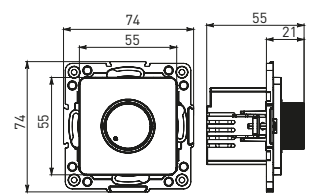

Изображение	Наименование	Габариты (ВхШ), мм	Масса нетто, кг	Артикул					
				Цвет линии рамки					
				Белый	Зеленый	Красный	Черный	Шампань	Металлическая черная
	Рамка 1-местная	82x82x8	0,014	EXM-G-302-10	EXM-G-302-20	EXM-G-304-20	EXM-G-304-10	EYM-G-302-10	EZM-G-302-10
	Рамка 2-местная	82x100x8	0,025	EXM-G-303-10	EXM-G-303-20	EXM-G-305-20	EXM-G-305-10	EYM-G-303-10	EZM-G-303-10

### Габаритные и установочные размеры

Рис. 1

Рис. 2

Рис. 3

Рис. 4

Рис. 5

Рис. 6

Рис. 7

Рис. 8

Рис. 9

Рис. 10

Рис. 9

Рис. 10

Рис. 11

Рис. 12

Рис. 11

Рис. 12

Рис. 12