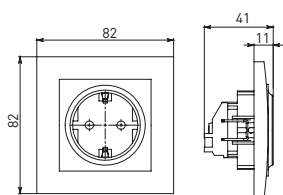

Изображение	Наименование	Габариты (ВхШ), мм	Масса нетто, кг	Артикул					
				Цвет линии рамки					
				Белый	Зеленый	Красный	Черный	Шампань	Металлическая черная
	Рамка 1-местная	82x82x8	0,014	EXM-G-302-10	EXM-G-302-20	EXM-G-304-20	EXM-G-304-10	EYM-G-302-10	EZM-G-302-10
	Рамка 2-местная	82x100x8	0,025	EXM-G-303-10	EXM-G-303-20	EXM-G-305-20	EXM-G-305-10	EYM-G-303-10	EZM-G-303-10

Изображение	Наименование	Габариты (ВхШ), мм	Масса нетто, кг	Артикул					
				Цвет линии рамки					
				Белый	Зеленый	Красный	Черный	Шампань	Металлическая черная
	Рамка 3-местная	22,4x8,1x0,6	0,034	EZM-G-302-20	EAM-G-302-10	EAM-G-304-10	EZM-G-304-20	EAM-G-302-20	EZM-G-304-10
	Рамка 4-местная	29x8,1x0,6	0,045	EZM-G-303-20	EAM-G-303-10	EAM-G-305-10	EZM-G-305-20	EAM-G-303-20	EZM-G-305-10
	Рамка для розетки 2-местная	82x100x8	0,025	EYM-G-304-10	EYM-G-302-20	EYM-G-304-20	EYM-G-303-20	EYM-G-305-20	-

### Габаритные и установочные размеры

Рис. 1

Рис. 2

Рис. 3

Рис. 4

Рис. 5

Рис. 6

Рис. 7

Рис. 8

Рис. 9

Рис. 10

Рис. 9

Рис. 10

Рис. 11

Рис. 12

Рис. 11