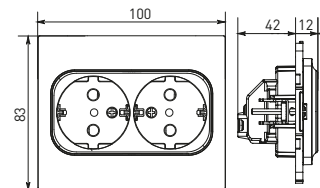

Изображение	Наименование	Габариты (ВхШ), мм	Масса нетто, кг	Артикул					
				Цвет линии рамки					
				Белый	Зеленый	Красный	Черный	Шампань	Металлическая черная
	Рамка 3-местная	22,4x8,1x0,6	0,034	EZM-G-302-20	EAM-G-302-10	EAM-G-304-10	EZM-G-304-20	EAM-G-302-20	EZM-G-304-10
	Рамка 4-местная	29x8,1x0,6	0,045	EZM-G-303-20	EAM-G-303-10	EAM-G-305-10	EZM-G-305-20	EAM-G-303-20	EZM-G-305-10
	Рамка для розетки 2-местная	82x100x8	0,025	EYM-G-304-10	EYM-G-302-20	EYM-G-304-20	EYM-G-303-20	EYM-G-305-20	-

### Габаритные и установочные размеры

Рис. 1

Рис. 2

Рис. 3

Рис. 4

Рис. 5

Рис. 6

Рис. 7

Рис. 8

Рис. 9

Рис. 10

Рис. 9

Рис. 10

Рис. 11

Рис. 12

Рис. 11

Рис. 12

Рис. 12