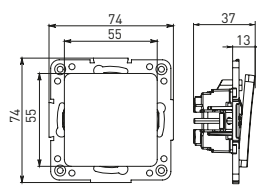

Изображение	Наименование	Габариты (ВхШ), мм	Масса нетто, кг	Артикул					
				Цвет линии рамки					
				Белый	Зеленый	Красный	Черный	Шампань	Металлическая черная
	Рамка 3-местная	22,4x8,1x0,6	0,034	EZM-G-302-20	EAM-G-302-10	EAM-G-304-10	EZM-G-304-20	EAM-G-302-20	EZM-G-304-10
	Рамка 4-местная	29x8,1x0,6	0,045	EZM-G-303-20	EAM-G-303-10	EAM-G-305-10	EZM-G-305-20	EAM-G-303-20	EZM-G-305-10
	Рамка для розетки 2-местная	82x100x8	0,025	EYM-G-304-10	EYM-G-302-20	EYM-G-304-20	EYM-G-303-20	EYM-G-305-20	-

### ТЕХНИЧЕСКИЕ ХАРАКТЕРИСТИКИ

Параметры	Значения	
	выключатели	розетки
Способ монтажа	Скрытая установка	
Цвет	Белый, черный	
Материал корпуса	Поликарбонат	
Материал основания	Негорючий пластик	
Степень защиты	IP 20	
Номинальный ток, А	10	10, 16
Степень защиты	IP20	
Номинальное напряжение, В	230	

### Габаритные и установочные размеры

Рис. 1

Рис. 2

Рис. 3

Рис. 4

Рис. 5

Рис. 6

Рис. 7

Рис. 8

Рис. 9

Рис. 10

Рис. 9

Рис. 10

Рис. 11

Рис. 12

Рис. 11