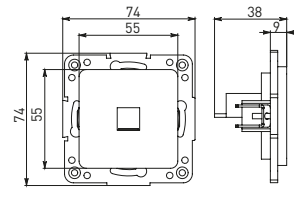

Изображение	Наименование	Габариты (ВхШ), мм	Масса нетто, кг	Артикул					
				Цвет линии рамки					
				Белый	Зеленый	Красный	Черный	Шампань	Металлическая черная
	Рамка 1-местная	82x82x8	0,014	EXM-G-302-10	EXM-G-302-20	EXM-G-304-20	EXM-G-304-10	EYM-G-302-10	EZM-G-302-10
	Рамка 2-местная	82x100x8	0,025	EXM-G-303-10	EXM-G-303-20	EXM-G-305-20	EXM-G-305-10	EYM-G-303-10	EZM-G-303-10

Изображение	Наименование	Габариты (ВхШ), мм	Масса нетто, кг	Артикул					
				Цвет линии рамки					
				Белый	Зеленый	Красный	Черный	Шампань	Металлическая черная
	Рамка 3-местная	22,4x8,1x0,6	0,034	EZM-G-302-20	EAM-G-302-10	EAM-G-304-10	EZM-G-304-20	EAM-G-302-20	EZM-G-304-10
	Рамка 4-местная	29x8,1x0,6	0,045	EZM-G-303-20	EAM-G-303-10	EAM-G-305-10	EZM-G-305-20	EAM-G-303-20	EZM-G-305-10
	Рамка для розетки 2-местная	82x100x8	0,025	EYM-G-304-10	EYM-G-302-20	EYM-G-304-20	EYM-G-303-20	EYM-G-305-20	-

### Габаритные и установочные размеры

Рис. 1

Рис. 2

Рис. 3

Рис. 4

Рис. 5

Рис. 6

Рис. 7

Рис. 8

Рис. 9

Рис. 10

Рис. 9

Рис. 10

Рис. 11

Рис. 12

Рис. 11