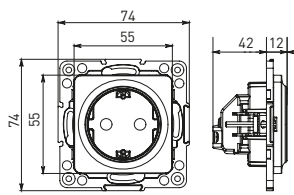

Изображение	Наименование	Габариты (ВхШ), мм	Масса нетто, кг	Артикул					
				Цвет линии рамки					
				Белый	Зеленый	Красный	Черный	Шампань	Металлическая черная
	Рамка 3-местная	22,4x8,1x0,6	0,034	EZM-G-302-20	EAM-G-302-10	EAM-G-304-10	EZM-G-304-20	EAM-G-302-20	EZM-G-304-10
	Рамка 4-местная	29x8,1x0,6	0,045	EZM-G-303-20	EAM-G-303-10	EAM-G-305-10	EZM-G-305-20	EAM-G-303-20	EZM-G-305-10
	Рамка для розетки 2-местная	82x100x8	0,025	EYM-G-304-10	EYM-G-302-20	EYM-G-304-20	EYM-G-303-20	EYM-G-305-20	-

### ТЕХНИЧЕСКИЕ ХАРАКТЕРИСТИКИ

Параметры	Значения	
	выключатели	розетки
Способ монтажа	Скрытая установка	
Цвет	Белый, черный	
Материал корпуса	Поликарбонат	
Материал основания	Негорючий пластик	
Степень защиты	IP 20	
Номинальный ток, А	10	10, 16
Степень защиты	IP20	
Номинальное напряжение, В	230	

### Габаритные и установочные размеры

Рис. 1

Рис. 2

Рис. 3

Рис. 4

Рис. 5

Рис. 6

Рис. 7

Рис. 8

Рис. 9

Рис. 10

Рис. 9

Рис. 10

Рис. 11

Рис. 12

Рис. 11