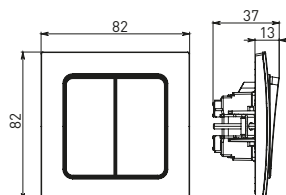

Изображение	Наименование	Габариты (ВхШ), мм	Масса нетто, кг	Артикул					
				Цвет линии рамки					
				Белый	Зеленый	Красный	Черный	Шампань	Металлическая черная
	Рамка 1-местная	82x82x8	0,014	EXM-G-302-10	EXM-G-302-20	EXM-G-304-20	EXM-G-304-10	EYM-G-302-10	EZM-G-302-10
	Рамка 2-местная	82x100x8	0,025	EXM-G-303-10	EXM-G-303-20	EXM-G-305-20	EXM-G-305-10	EYM-G-303-10	EZM-G-303-10

Изображение	Наименование	Габариты (ВхШ), мм	Масса нетто, кг	Артикул					
				Цвет линии рамки					
				Белый	Зеленый	Красный	Черный	Шампань	Металлическая черная
	Рамка 3-местная	22,4x8,1x0,6	0,034	EZM-G-302-20	EAM-G-302-10	EAM-G-304-10	EZM-G-304-20	EAM-G-302-20	EZM-G-304-10
	Рамка 4-местная	29x8,1x0,6	0,045	EZM-G-303-20	EAM-G-303-10	EAM-G-305-10	EZM-G-305-20	EAM-G-303-20	EZM-G-305-10
	Рамка для розетки 2-местная	82x100x8	0,025	EYM-G-304-10	EYM-G-302-20	EYM-G-304-20	EYM-G-303-20	EYM-G-305-20	-

### Габаритные и установочные размеры

Рис. 1

Рис. 2

Рис. 3

Рис. 4

Рис. 5

Рис. 6

Рис. 7

Рис. 8

Рис. 9

Рис. 10

Рис. 9

Рис. 10

Рис. 11

Рис. 12

Рис. 11