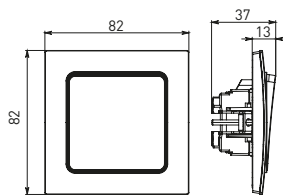

Изображение	Наименование	Габариты (ВхШ), мм	Масса нетто, кг	Артикул					
				Цвет линии рамки					
				Белый	Зеленый	Красный	Черный	Шампань	Металлическая черная
	Рамка 1-местная	82x82x8	0,014	EXM-G-302-10	EXM-G-302-20	EXM-G-304-20	EXM-G-304-10	EYM-G-302-10	EZM-G-302-10
	Рамка 2-местная	82x100x8	0,025	EXM-G-303-10	EXM-G-303-20	EXM-G-305-20	EXM-G-305-10	EYM-G-303-10	EZM-G-303-10

Изображение	Наименование	Габариты (ВхШ), мм	Масса нетто, кг	Артикул					
				Цвет линии рамки					
				Белый	Зеленый	Красный	Черный	Шампань	Металлическая черная
	Рамка 3-местная	22,4x8,1x0,6	0,034	EZM-G-302-20	EAM-G-302-10	EAM-G-304-10	EZM-G-304-20	EAM-G-302-20	EZM-G-304-10
	Рамка 4-местная	29x8,1x0,6	0,045	EZM-G-303-20	EAM-G-303-10	EAM-G-305-10	EZM-G-305-20	EAM-G-303-20	EZM-G-305-10
	Рамка для розетки 2-местная	82x100x8	0,025	EYM-G-304-10	EYM-G-302-20	EYM-G-304-20	EYM-G-303-20	EYM-G-305-20	-

### Габаритные и установочные размеры

Рис. 1

Рис. 2

Рис. 3

Рис. 4

Рис. 5

Рис. 6

Рис. 7

Рис. 8

Рис. 9

Рис. 10

Рис. 9

Рис. 10

Рис. 11

Рис. 12

Рис. 11