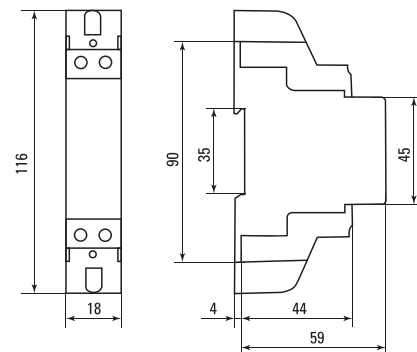

Компактный корпус всего в 1 модуль (18 мм)

Возможность опломбировки

Крепление на DIN-рейку 35 мм

Класс точности 1

Наименование	Базовый (макс.) ток, А	Способ подключения счетчиков в сеть	Артикул
SKAT 101M/1 - 5(40) Ш P M EKF PROxima	5(40)	Электромеханический	10105M
SKAT 1013/1 - 5(40) Ш P M EKF PROxima	5(40)	Электронный	10106M

Габаритные и установочные размеры

Типовые схемы подключения

1 – фаза вход 4 – ноль вход 3 – фаза выход
6 – ноль выход 20 и 21 – импульсные выходы

Типовая комплектация

- Счетчик электрической энергии SKAT EKF PROxima.
- Паспорт.