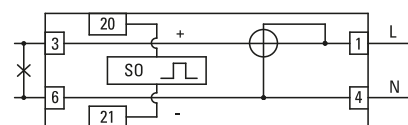

Компактный корпус всего в 1 модуль (18 мм)

Возможность опломбировки

Крепление на DIN-рейку 35 мм

Класс точности 1

Наименование	Базовый (макс.) ток, А	Способ подключения счетчиков в сеть	Артикул
SKAT 101M/1 - 5(40) Ш P M EKF PROxima	5(40)	Электромеханический	10105M
SKAT 1013/1 - 5(40) Ш P M EKF PROxima	5(40)	Электронный	10106M

Габаритные и установочные размеры

Типовые схемы подключения

1 – фаза вход 4 – ноль вход 3 – фаза выход
6 – ноль выход 20 и 21 – импульсные выходы

Типовая комплектация

- Счетчик электрической энергии SKAT EKF PROxima.
- Паспорт.