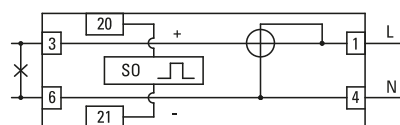

Компактный корпус всего в 1 модуль (18 мм)

Возможность опломбировки

Крепление на DIN-рейку 35 мм

Класс точности 1

Наименование	Базовый (макс.) ток, А	Способ подключения счетчиков в сеть	Артикул
SKAT 101M/1 - 5(40) Ш P M EKF PROxima	5(40)	Электромеханический	10105M
SKAT 101Э/1 - 5(40) Ш P M EKF PROxima	5(40)	Электронный	10106M

Габаритные и установочные размеры

Типовые схемы подключения

1 – фаза вход 4 – ноль вход 3 – фаза выход
6 – ноль выход 20 и 21 – импульсные выходы

Типовая комплектация

- Счетчик электрической энергии SKAT EKF PROxima.
- Паспорт.