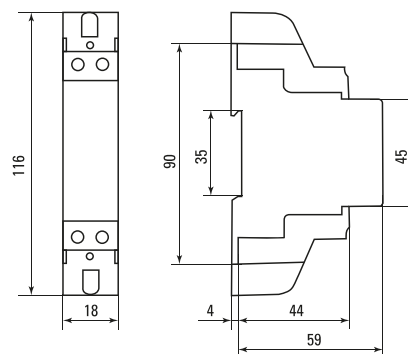

Компактный корпус всего в 1 модуль (18 мм)

Возможность опломбировки

Крепление на DIN-рейку 35 мм

Класс точности 1

Наименование	Базовый (макс.) ток, А	Способ подключения счетчиков в сеть	Артикул
SKAT 101M/1 - 5(40) Ш P M EKF PROxima	5(40)	Электромеханический	10105M
SKAT 101Э/1 - 5(40) Ш P M EKF PROxima	5(40)	Электронный	10106M

Габаритные и установочные размеры

Типовые схемы подключения

1 – фаза вход 4 – ноль вход 3 – фаза выход
6 – ноль выход 20 и 21 – импульсные выходы

Типовая комплектация

- Счетчик электрической энергии SKAT EKF PROxima.
- Паспорт.