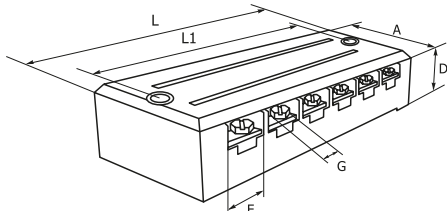

В комплект клемм входит маркировочная полоса с матовой шероховатой поверхностью для удобства при маркировке

Возможность крепления как на монтажную панель, так и на DIN-рейку: ТВ, ТС – монтажная панель, ТК – монтажная панель / DIN-рейка, БЗД – DIN-рейка

## Габаритные и установочные размеры

Клеммный терминал серии ТВ

Наименование	L	L1	A	D	F	G
ТВ-1504	54,5	43,8	22	15	7,2	M3
ТВ-1506	73	61,8	22	15	7,2	M3
ТВ-1512	125,3	114,6	22	15	7,2	M3
ТВ-2504	67,2	56,5	30	17	10,5	M4
ТВ-2506	91,5	80,5	30	17	10,5	M4
ТВ-2512	164	153,2	30	17	10,5	M4
ТВ-4504	86	75,6	37,6	21	15,2	M5
ТВ-4506	120	109,2	37,6	21	15,2	M5
ТВ-4512	221	210,5	37,6	21	15,2	M5