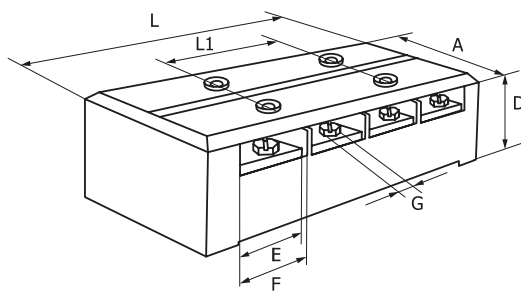

Наименование	L	L1	A	D	E	F	G
ТС-603	80	27,8	40,8	31,5	15	16,3	M6
ТС-604	111,8	55,6	40,8	31,5	15	16,3	M6
ТС-1003	99,5	33	53	35,5	18	21,8	M6
ТС-1004	132,8	66	53	35,5	18	21,8	M6
ТС-1503	114,2	38	65,2	39,5	20	24,5	M8
ТС-1504	152	76	65,2	39,5	20	24,5	M8
ТС-2003	133	44,2	70,6	43,5	23	29	M8
ТС-2004	177	88,4	70,6	43,5	23	29	M8
ТС-3003	165	55	90,5	50,5	27	36,5	M10
ТС-3004	219,5	110	90,5	50,5	27	36,5	M10

Клеммный терминал серии ТК