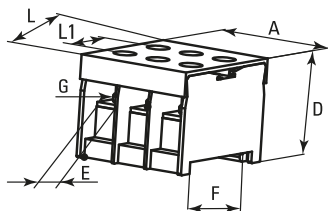

Наименование	L	L1	A	D	E	F	G
bzd-16001	48	22	17	36	12,8	35	M5
bzd-25001	55	25	23	40	15	35	M6
bzd-2502	40	17	20	32	7,8	35	M3.5
bzd-2503	40	17	26	32	6,5	35	M3
bzd-4003	40	17	36	32	9,7	35	M4
bzd-10003	48	19	43	36	12	35	M5

Клеммный терминал серии ТС