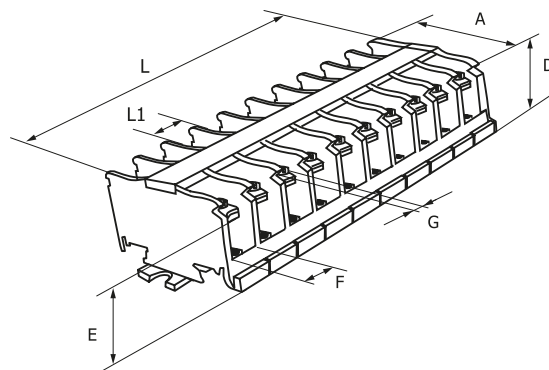

Наименование	L	L1	A	D	E	F	G
TK010	92,5	8,8	37,6	32,5	27	7,2	M3
TK020	107,5	10	37,6	32,5	27	8,4	M4
TK030	124	11,8	37,6	34,5	27	9,8	M4
TK040	145,5	13,8	37,6	34,5	27	11,8	M4
TK060	164	15,9	48	41	30	13,2	M5
TK0100	203,8	19,8	53	41	33	17,3	M6