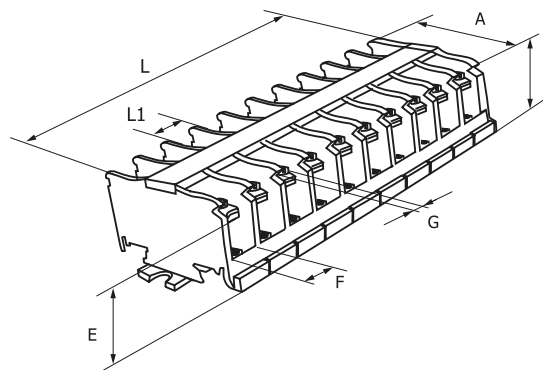

Наименование	L	L1	A	D	E	F	G
TK010	92,5	8,8	37,6	32,5	27	7,2	M3
TK020	107,5	10	37,6	32,5	27	8,4	M4
TK030	124	11,8	37,6	34,5	27	9,8	M4
TK040	145,5	13,8	37,6	34,5	27	11,8	M4
TK060	164	15,9	48	41	30	13,2	M5
TK0100	203,8	19,8	53	41	33	17,3	M6