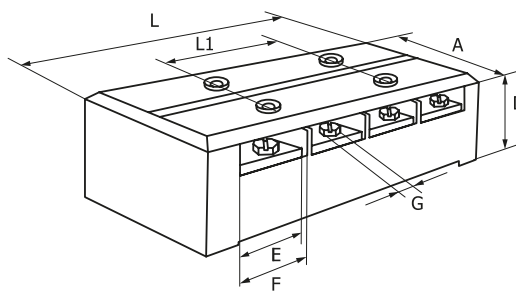

Наименование	L	L1	A	D	E	F	G
ТС-603	80	27,8	40,8	31,5	15	16,3	M6
ТС-604	111,8	55,6	40,8	31,5	15	16,3	M6
ТС-1003	99,5	33	53	35,5	18	21,8	M6
ТС-1004	132,8	66	53	35,5	18	21,8	M6
ТС-1503	114,2	38	65,2	39,5	20	24,5	M8
ТС-1504	152	76	65,2	39,5	20	24,5	M8
ТС-2003	133	44,2	70,6	43,5	23	29	M8
ТС-2004	177	88,4	70,6	43,5	23	29	M8
ТС-3003	165	55	90,5	50,5	27	36,5	M10
ТС-3004	219,5	110	90,5	50,5	27	36,5	M10

Клеммный терминал серии ТК