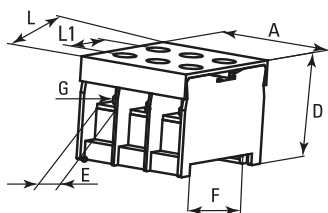

Наименование	L	L1	A	D	E	F	G
bzd-16001	48	22	17	36	12,8	35	M5
bzd-25001	55	25	23	40	15	35	M6
bzd-2502	40	17	20	32	7,8	35	M3.5
bzd-2503	40	17	26	32	6,5	35	M3
bzd-4003	40	17	36	32	9,7	35	M4
bzd-10003	48	19	43	36	12	35	M5

Клеммный терминал серии ТС