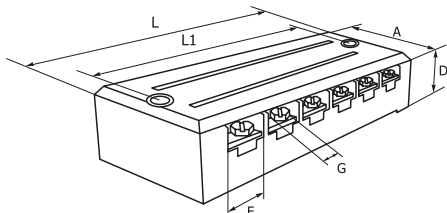

В комплект клемм входит маркировочная полоса с матовой шероховатой поверхностью для удобства при маркировке

Возможность крепления как на монтажную панель, так и на DIN-рейку: ТВ, ТС – монтажная панель, ТК – монтажная панель / DIN-рейка, БЗД – DIN-рейка

## Габаритные и установочные размеры

Клеммный терминал серии ТВ

Наименование	L	L1	A	D	F	G
ТВ-1504	54,5	43,8	22	15	7,2	M3
ТВ-1506	73	61,8	22	15	7,2	M3
ТВ-1512	125,3	114,6	22	15	7,2	M3
ТВ-2504	67,2	56,5	30	17	10,5	M4
ТВ-2506	91,5	80,5	30	17	10,5	M4
ТВ-2512	164	153,2	30	17	10,5	M4
ТВ-4504	86	75,6	37,6	21	15,2	M5
ТВ-4506	120	109,2	37,6	21	15,2	M5
ТВ-4512	221	210,5	37,6	21	15,2	M5