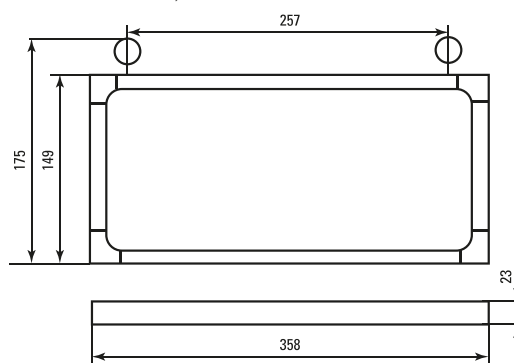

Габаритные и установочные размеры

EXITplus

EXIT-SS-100-LED, EXIT-SS-101-LED, EXIT-SS-102-LED, EXIT-DS-201-LED, EXIT-DS-202-LED

SAFEWAY-10, SAFEWAY10P

SAFEWAY-40, SAFEWAY40P

Особенности эксплуатации и монтажа