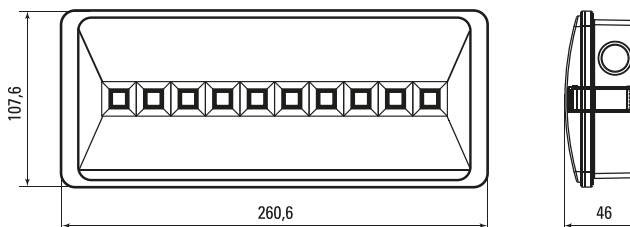

Габаритные и установочные размеры

EXITplus

EXIT-SS-100-LED, EXIT-SS-101-LED, EXIT-SS-102-LED, EXIT-DS-201-LED, EXIT-DS-202-LED

SAFEWAY-10, SAFEWAY10P

SAFEWAY-40, SAFEWAY40P

Особенности эксплуатации и монтажа