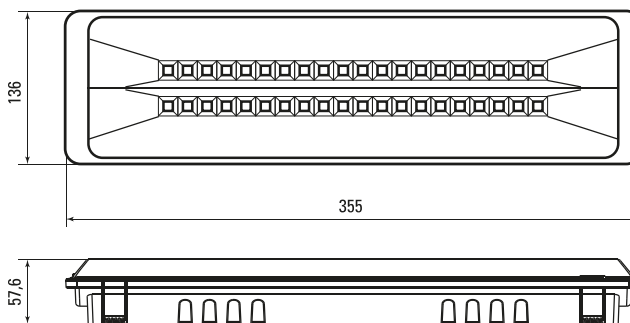

Габаритные и установочные размеры

EXITplus

EXIT-SS-100-LED, EXIT-SS-101-LED, EXIT-SS-102-LED, EXIT-DS-201-LED, EXIT-DS-202-LED

SAFEWAY-10, SAFEWAY10P

SAFEWAY-40, SAFEWAY40P

Особенности эксплуатации и монтажа