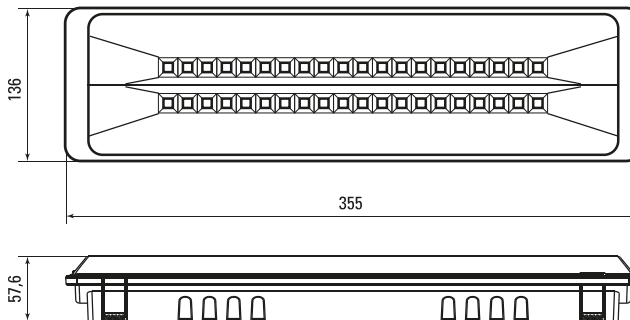

### Габаритные и установочные размеры

EXITplus

EXIT-SS-100-LED, EXIT-SS-101-LED, EXIT-SS-102-LED, EXIT-DS-201-LED, EXIT-DS-202-LED

SAFEWAY-10, SAFEWAY10P

SAFEWAY-40, SAFEWAY40P