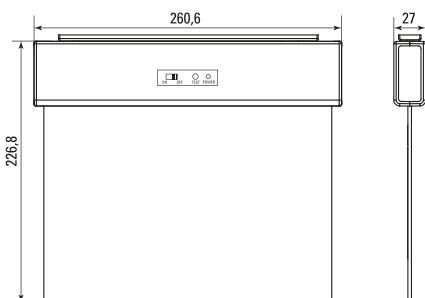

### Габаритные и установочные размеры

EXITplus

EXIT-SS-100-LED, EXIT-SS-101-LED, EXIT-SS-102-LED, EXIT-DS-201-LED, EXIT-DS-202-LED

SAFEWAY-10, SAFEWAY10P

SAFEWAY-40, SAFEWAY40P