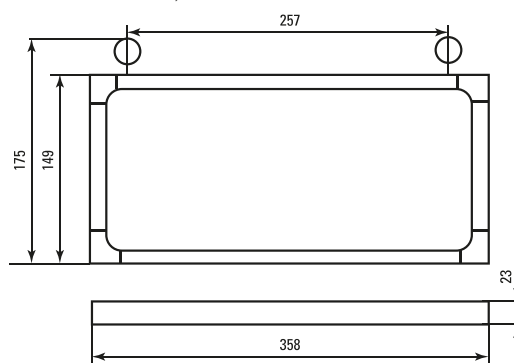

### Габаритные и установочные размеры

EXITplus

EXIT-SS-100-LED, EXIT-SS-101-LED, EXIT-SS-102-LED, EXIT-DS-201-LED, EXIT-DS-202-LED

SAFEWAY-10, SAFEWAY10P

SAFEWAY-40, SAFEWAY40P