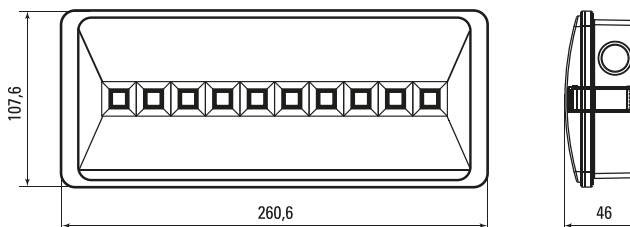

### Габаритные и установочные размеры

EXITplus

EXIT-SS-100-LED, EXIT-SS-101-LED, EXIT-SS-102-LED, EXIT-DS-201-LED, EXIT-DS-202-LED

SAFEWAY-10, SAFEWAY10P

SAFEWAY-40, SAFEWAY40P