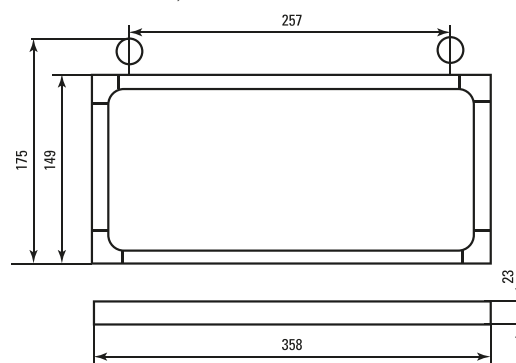

Габаритные и установочные размеры

EXITplus

EXIT-SS-100-LED, EXIT-SS-101-LED, EXIT-SS-102-LED, EXIT-DS-201-LED, EXIT-DS-202-LED

SAFEWAY-10, SAFEWAY10P

SAFEWAY-40, SAFEWAY40P

Особенности эксплуатации и монтажа