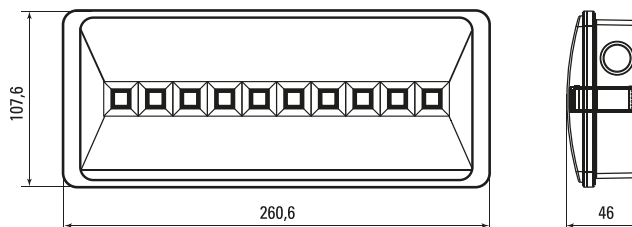

Габаритные и установочные размеры

EXITplus

EXIT-SS-100-LED, EXIT-SS-101-LED, EXIT-SS-102-LED, EXIT-DS-201-LED, EXIT-DS-202-LED

SAFEWAY-10, SAFEWAY10P

SAFEWAY-40, SAFEWAY40P

Особенности эксплуатации и монтажа