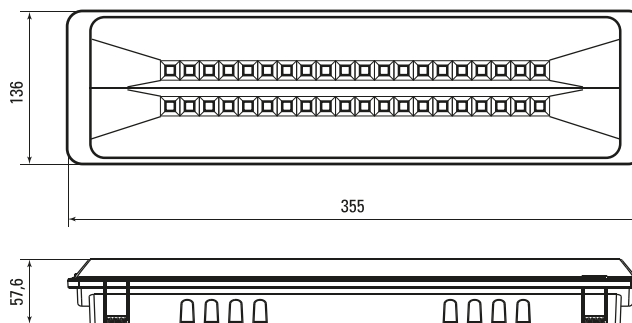

Габаритные и установочные размеры

EXITplus

EXIT-SS-100-LED, EXIT-SS-101-LED, EXIT-SS-102-LED, EXIT-DS-201-LED, EXIT-DS-202-LED

SAFEWAY-10, SAFEWAY10P

SAFEWAY-40, SAFEWAY40P

Особенности эксплуатации и монтажа