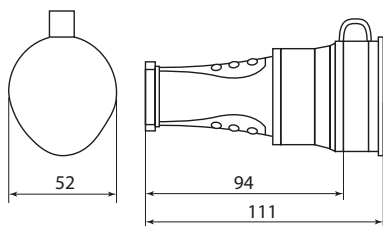

Специальный сальник для провода выскальзывает различного сечения

Надежная латунная контактная группа

Фиксация провода внутри розеточного блока дополнительной скобой

Изображение	Наименование	Кол-во полюсов	Ном. ток, А	Номинальное напряжение, В	Температурный режим эксплуатации	Артикул
	Вилка прямая каучуковая EKF BASIC	2P+PE	16	230	-25-50 °C	RPS-011-16-230-44
	Вилка угловая каучуковая с кольцом EKF BASIC					RPS-017-16-230-44
	Розетка переносная с защитной крышкой каучуковая EKF BASIC					RPS-012-16-230-44
	Розетка настенная с защитной крышкой каучуковая EKF BASIC					RPS-014-16-230-44
	Розетка настенная с защитной крышкой каучуковая наклонная EKF BASIC					RPS-019-16-230-44
	Розетка двухместная с защитными крышками каучуковая EKF BASIC					RPS-018-16-230-44
	Розетка трехместная с защитными крышками каучуковая EKF BASIC					RPS-015-16-230-44
	Розетка четырехместная с защитными крышками каучуковая EKF BASIC					RPS-020-16-230-44
	Вилка прямая каучуковая EKF BASIC					RPS-021-32-380-44
	Розетка переносная с защитной крышкой каучуковая EKF BASIC					RPS-022-32-380-44
	Розетка настенная с защитной крышкой каучуковая наклонная EKF BASIC	RPS-023-32-380-44				

## Габаритные и установочные размеры

Вилка прямая

Вилка угловая

Розетка двухместная с защитными крышками

Розетка настенная с защитной крышкой

Розетка переносная с защитными крышками

Розетка трехместная с защитными крышками