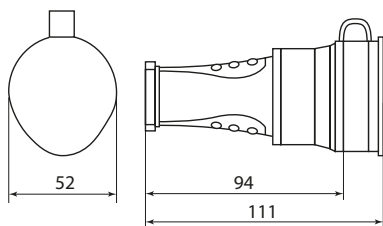

Специальный сальник для провода выскальзывает различного сечения

Надежная латунная контактная группа

Фиксация провода внутри розеточного блока дополнительной скобой

Изображение	Наименование	Кол-во полюсов	Ном. ток, А	Номинальное напряжение, В	Температурный режим эксплуатации	Артикул
	Вилка прямая каучуковая EKF BASIC	2P+PE	16	230	-25-50 °C	RPS-011-16-230-44
	Вилка угловая каучуковая с кольцом EKF BASIC					RPS-017-16-230-44
	Розетка переносная с защитной крышкой каучуковая EKF BASIC					RPS-012-16-230-44
	Розетка настенная с защитной крышкой каучуковая EKF BASIC					RPS-014-16-230-44
	Розетка настенная с защитной крышкой каучуковая наклонная EKF BASIC					RPS-019-16-230-44
	Розетка двухместная с защитными крышками каучуковая EKF BASIC					RPS-018-16-230-44
	Розетка трехместная с защитными крышками каучуковая EKF BASIC					RPS-015-16-230-44
	Розетка четырехместная с защитными крышками каучуковая EKF BASIC					RPS-020-16-230-44
	Вилка прямая каучуковая EKF BASIC					RPS-021-32-380-44
	Розетка переносная с защитной крышкой каучуковая EKF BASIC					RPS-022-32-380-44
	Розетка настенная с защитной крышкой каучуковая наклонная EKF BASIC	RPS-023-32-380-44				

Габаритные и установочные размеры

Вилка прямая

Вилка угловая

Розетка двухместная с защитными крышками

Розетка настенная с защитной крышкой

Розетка переносная с защитными крышками

Розетка трехместная с защитными крышками