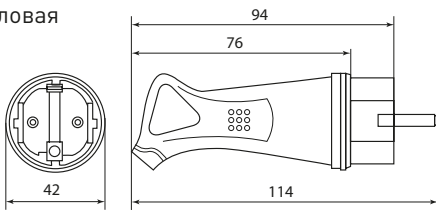

Специальный сальник для провода выскальзывает различного сечения

Надежная латунная контактная группа

Фиксация провода внутри розеточного блока дополнительной скобой

Изображение	Наименование	Кол-во полюсов	Ном. ток, А	Номинальное напряжение, В	Температурный режим эксплуатации	Артикул
	Вилка прямая каучуковая EKF BASIC	2P+PE	16	230	-25-50 °C	RPS-011-16-230-44
	Вилка угловая каучуковая с кольцом EKF BASIC					RPS-017-16-230-44
	Розетка переносная с защитной крышкой каучуковая EKF BASIC					RPS-012-16-230-44
	Розетка настенная с защитной крышкой каучуковая EKF BASIC					RPS-014-16-230-44
	Розетка настенная с защитной крышкой каучуковая наклонная EKF BASIC					RPS-019-16-230-44
	Розетка двухместная с защитными крышками каучуковая EKF BASIC					RPS-018-16-230-44
	Розетка трехместная с защитными крышками каучуковая EKF BASIC					RPS-015-16-230-44
	Розетка четырехместная с защитными крышками каучуковая EKF BASIC					RPS-020-16-230-44
	Вилка прямая каучуковая EKF BASIC					RPS-021-32-380-44
	Розетка переносная с защитной крышкой каучуковая EKF BASIC					RPS-022-32-380-44
	Розетка настенная с защитной крышкой каучуковая наклонная EKF BASIC	RPS-023-32-380-44				

Габаритные и установочные размеры

Вилка прямая

Вилка угловая

Розетка двухместная с защитными крышками

Розетка настенная с защитной крышкой

Розетка переносная с защитными крышками

Розетка трехместная с защитными крышками