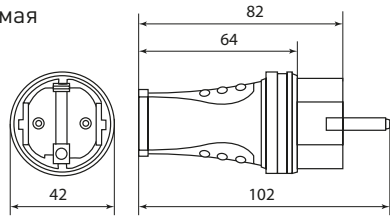

Специальный сальник для провода выскальзывает различного сечения

Надежная латунная контактная группа

Фиксация провода внутри розеточного блока дополнительной скобой

Изображение	Наименование	Кол-во полюсов	Ном. ток, А	Номинальное напряжение, В	Температурный режим эксплуатации	Артикул
	Вилка прямая каучуковая EKF BASIC	2P+PE	16	230	-25-50 °C	RPS-011-16-230-44
	Вилка угловая каучуковая с кольцом EKF BASIC					RPS-017-16-230-44
	Розетка переносная с защитной крышкой каучуковая EKF BASIC					RPS-012-16-230-44
	Розетка настенная с защитной крышкой каучуковая EKF BASIC					RPS-014-16-230-44
	Розетка настенная с защитной крышкой каучуковая наклонная EKF BASIC					RPS-019-16-230-44
	Розетка двухместная с защитными крышками каучуковая EKF BASIC					RPS-018-16-230-44
	Розетка трехместная с защитными крышками каучуковая EKF BASIC					RPS-015-16-230-44
	Розетка четырехместная с защитными крышками каучуковая EKF BASIC					RPS-020-16-230-44
	Вилка прямая каучуковая EKF BASIC					RPS-021-32-380-44
	Розетка переносная с защитной крышкой каучуковая EKF BASIC					RPS-022-32-380-44
	Розетка настенная с защитной крышкой каучуковая наклонная EKF BASIC	RPS-023-32-380-44				

Габаритные и установочные размеры

Вилка прямая

Вилка угловая

Розетка двухместная с защитными крышками

Розетка настенная с защитной крышкой

Розетка переносная с защитными крышками

Розетка трехместная с защитными крышками