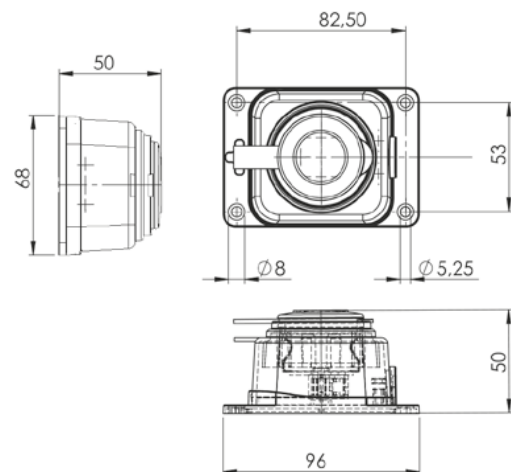

Розетка настенная с защитной крышкой каучуковая