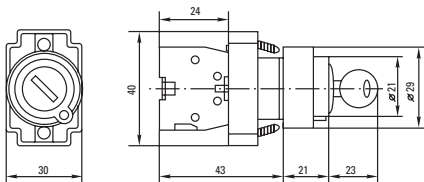

ПЕРЕКЛЮЧАТЕЛЬ АНС-22, АС-22

КНОПКИ ABLFS-22

Параметры	Размеры, мм		
	А	В	Н
NC бордовый	30	18,5	31
NO черный	30	18,5	31
ХВ-2 NC красный	40	15	24
ХВ-2 NO зеленый	40	15	24

4. ТИПОВАЯ КОМПЛЕКТАЦИЯ

1. Изделие – 1 шт.
2. Паспорт – 1 шт.