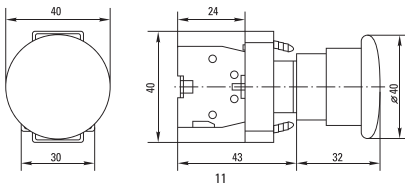

КНОПКИ BS542, BC42