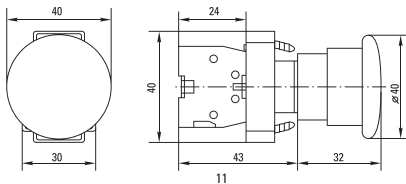

КНОПКИ BS542, BC42