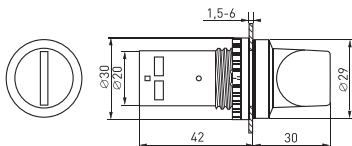

ПЕРЕКЛЮЧАТЕЛИ SW2C-11X/2, SW2C-20X/3