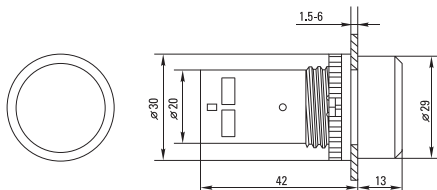

CD16-22BM	ALCR-22
	

3. ГАБАРИТНЫЕ РАЗМЕРЫ

ЛАМПЫ ENS-22, AD16-22HS, ED16-22

ЛАМПА BV

9

КНОПКИ SW2С-11, SW2С-10D

КНОПКА ВА

КНОПКИ SW2C-MD, SW2C-11MZ