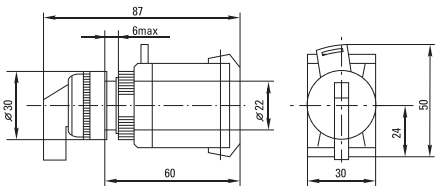

ПЕРЕКЛЮЧАТЕЛЬ АНС-22, АС-22

КНОПКИ ABLFS-22

Параметры	Размеры, мм		
	А	В	Н
NC бордовый	30	18,5	31
NO черный	30	18,5	31
ХВ-2 NC красный	40	15	24
ХВ-2 NO зеленый	40	15	24

4. ТИПОВАЯ КОМПЛЕКТАЦИЯ

1. Изделие – 1 шт.
2. Паспорт – 1 шт.