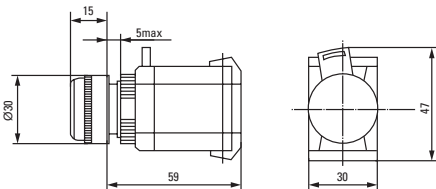

ПЕРЕКЛЮЧАТЕЛЬ АНС-22, АС-22

КНОПКИ ABLFS-22

Параметры	Размеры, мм		
	А	В	Н
NC бордовый	30	18,5	31
NO черный	30	18,5	31
ХВ-2 NC красный	40	15	24
ХВ-2 NO зеленый	40	15	24

4. ТИПОВАЯ КОМПЛЕКТАЦИЯ

1. Изделие – 1 шт.
2. Паспорт – 1 шт.