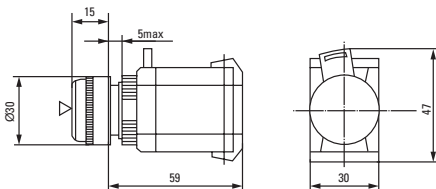

ПЕРЕКЛЮЧАТЕЛЬ АНС-22, АС-22

КНОПКИ ABLFS-22

Параметры	Размеры, мм		
	А	В	Н
NC бордовый	30	18,5	31
NO черный	30	18,5	31
ХВ-2 NC красный	40	15	24
ХВ-2 NO зеленый	40	15	24

4. ТИПОВАЯ КОМПЛЕКТАЦИЯ

1. Изделие – 1 шт.
2. Паспорт – 1 шт.