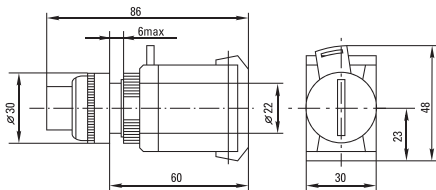

ПЕРЕКЛЮЧАТЕЛЬ АНС-22, АС-22

КНОПКИ ABLFS-22

Параметры	Размеры, мм		
	А	В	Н
NC бордовый	30	18,5	31
NO черный	30	18,5	31
ХВ-2 NC красный	40	15	24
ХВ-2 NO зеленый	40	15	24

4. ТИПОВАЯ КОМПЛЕКТАЦИЯ

1. Изделие – 1 шт.
2. Паспорт – 1 шт.