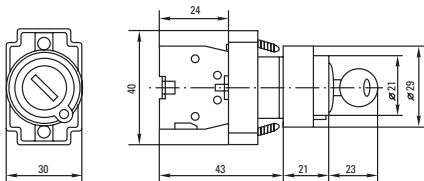

ПЕРЕКЛЮЧАТЕЛЬ АНС-22, АС-22

КНОПКИ ABLFS-22

Параметры	Размеры, мм		
	А	В	Н
NC бордовый	30	18,5	31
NO черный	30	18,5	31
ХВ-2 NC красный	40	15	24
ХВ-2 NO зеленый	40	15	24

4. ТИПОВАЯ КОМПЛЕКТАЦИЯ

1. Изделие – 1 шт.
2. Паспорт – 1 шт.