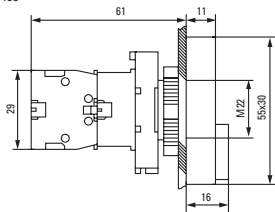

КНОПКА BW8465