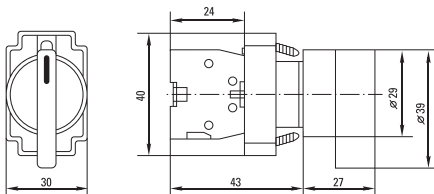

ПЕРЕКЛЮЧАТЕЛИ ВJ21 2P, ВJ33 3P, BD21 2P, BD33 3P