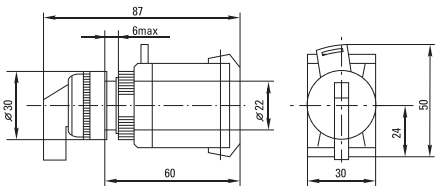

ПЕРЕКЛЮЧАТЕЛЬ АНС-22, АС-22

КНОПКИ ABLFS-22

Параметры	Размеры, мм		
	А	В	Н
NC бордовый	30	18,5	31
NO черный	30	18,5	31
XB-2 NC красный	40	15	24
XB-2 NO зеленый	40	15	24

4. ТИПОВАЯ КОМПЛЕКТАЦИЯ

1. Изделие – 1 шт.
2. Паспорт – 1 шт.