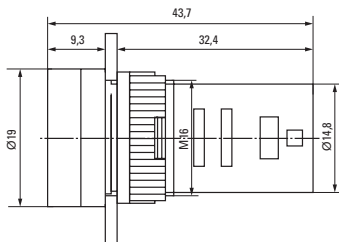

CD16-22BM	ALCR-22
	

3. ГАБАРИТНЫЕ РАЗМЕРЫ

ЛАМПЫ ENS-22, AD16-22HS, ED16-22

ЛАМПА BV

9

КНОПКИ SW2С-11, SW2С-10D

КНОПКА ВА

КНОПКИ SW2C-MD, SW2C-11MZ