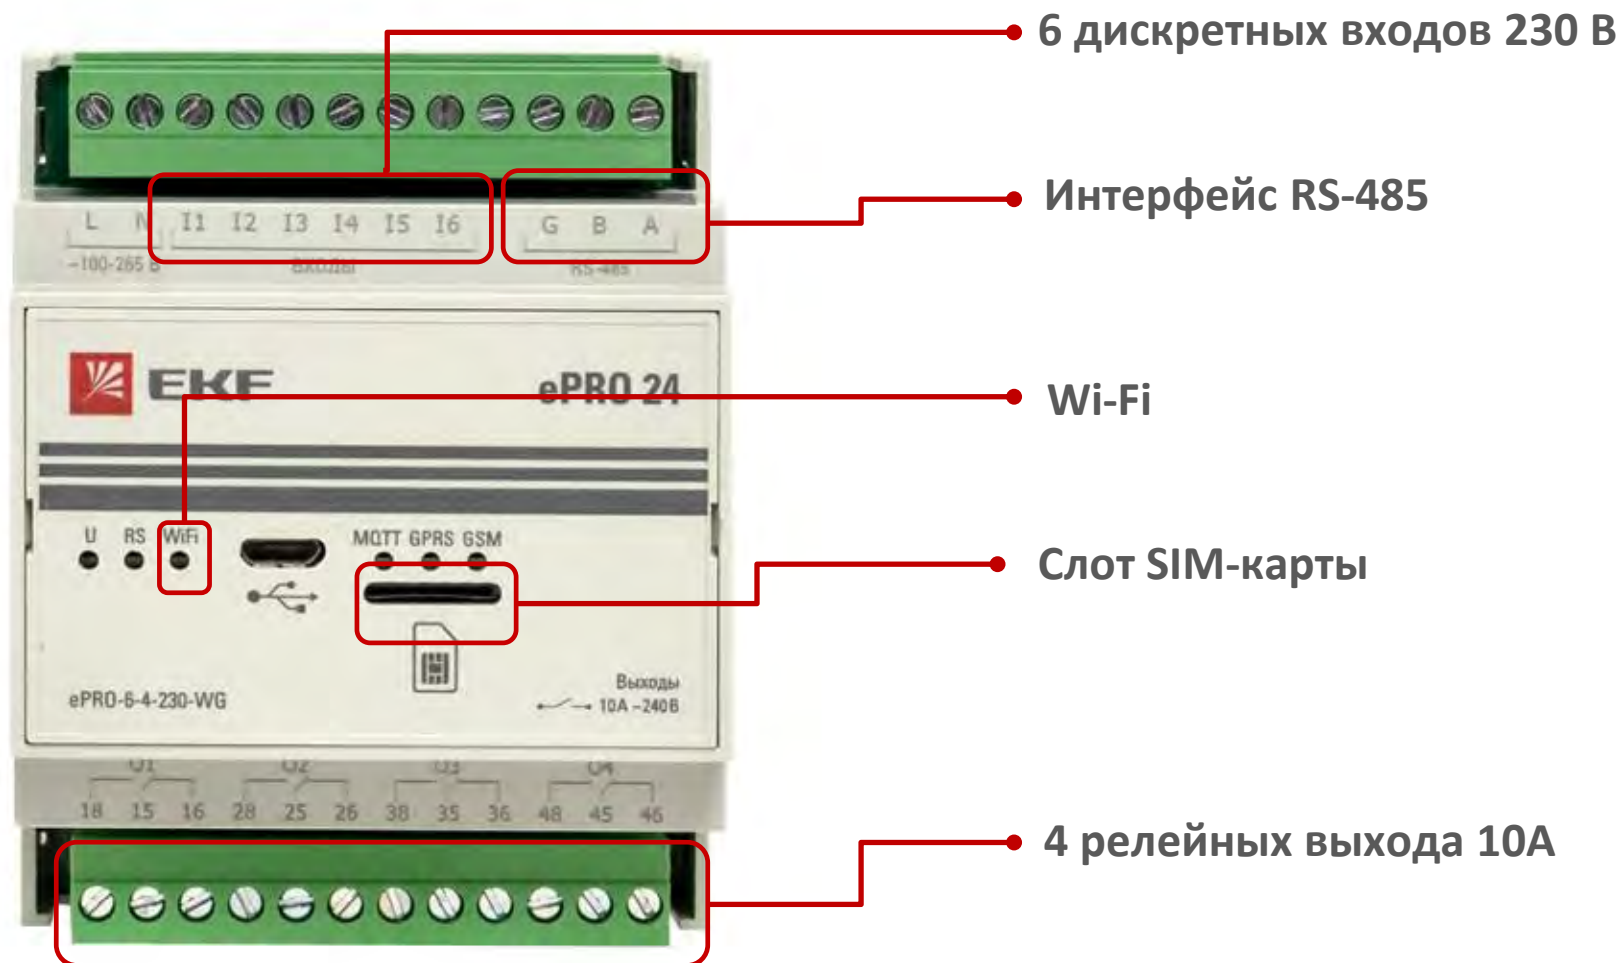

ePRO24

Контроллер

Удаленное управление и мониторинг электрических нагрузок

Забыли выключить свет...

Отключился холодильник...

Забыли выключить утюг...

Забыли отключить обогреватель...

**КОНТРОЛЬ
НАПРЯЖЕНИЯ**

**УПРАВЛЕНИЕ
НАГРУЗКАМИ**

Защитная аппаратура

Свет

Розетки

Плита

Холодильник

Возможно подключение до **8 модулей расширения**. Итого: **54 входа** и **36 выходов**.

Приложение «ЕКФ ePRO24»

- Мобильная версия (Android / iOS)
- Web-версия (для ПК)

Фактическое применение ePRO24

50% - промышленное применение

50% - бытовое применение

Головные модули

Артикул	Питание	Канал связи	RS-485	Ток коммутации выходных реле
ePRO-6-4-230-W	AC 85-305 В	Wi-Fi	Есть	10 А
ePRO-6-4-230-G	AC 85-305 В	GSM	Есть	10 А
ePRO-6-4-230-WG	AC 85-305 В	Wi-Fi и GSM	Есть	10 А

Модули расширения

Артикул	Питание	RS-485	Ток коммутации выходных реле
ePRO-6-4-230	AC 85-305 В	Есть	10 А