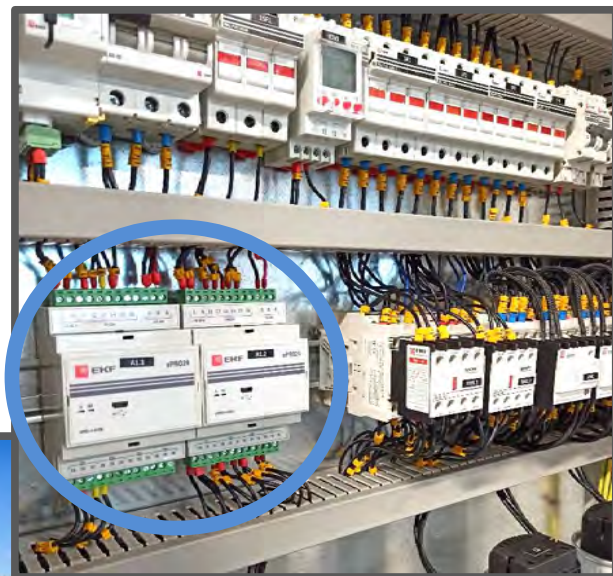

**УПРАВЛЕНИЕ
НАГРУЗКАМИ**

Защитная аппаратура

Свет

Розетки

Плита

Холодильник

Возможно подключение до **8 модулей расширения**. Итого: **54 входа** и **36 выходов**.

Приложение «ЕКФ ePRO24»

- Мобильная версия (Android / iOS)
- Web-версия (для ПК)

Фактическое применение ePRO24

50% - промышленное применение

50% - бытовое применение

Головные модули

Артикул	Питание	Канал связи	RS-485	Ток коммутации выходных реле
ePRO-6-4-230-W	AC 85-305 В	Wi-Fi	Есть	10 А
ePRO-6-4-230-G	AC 85-305 В	GSM	Есть	10 А
ePRO-6-4-230-WG	AC 85-305 В	Wi-Fi и GSM	Есть	10 А