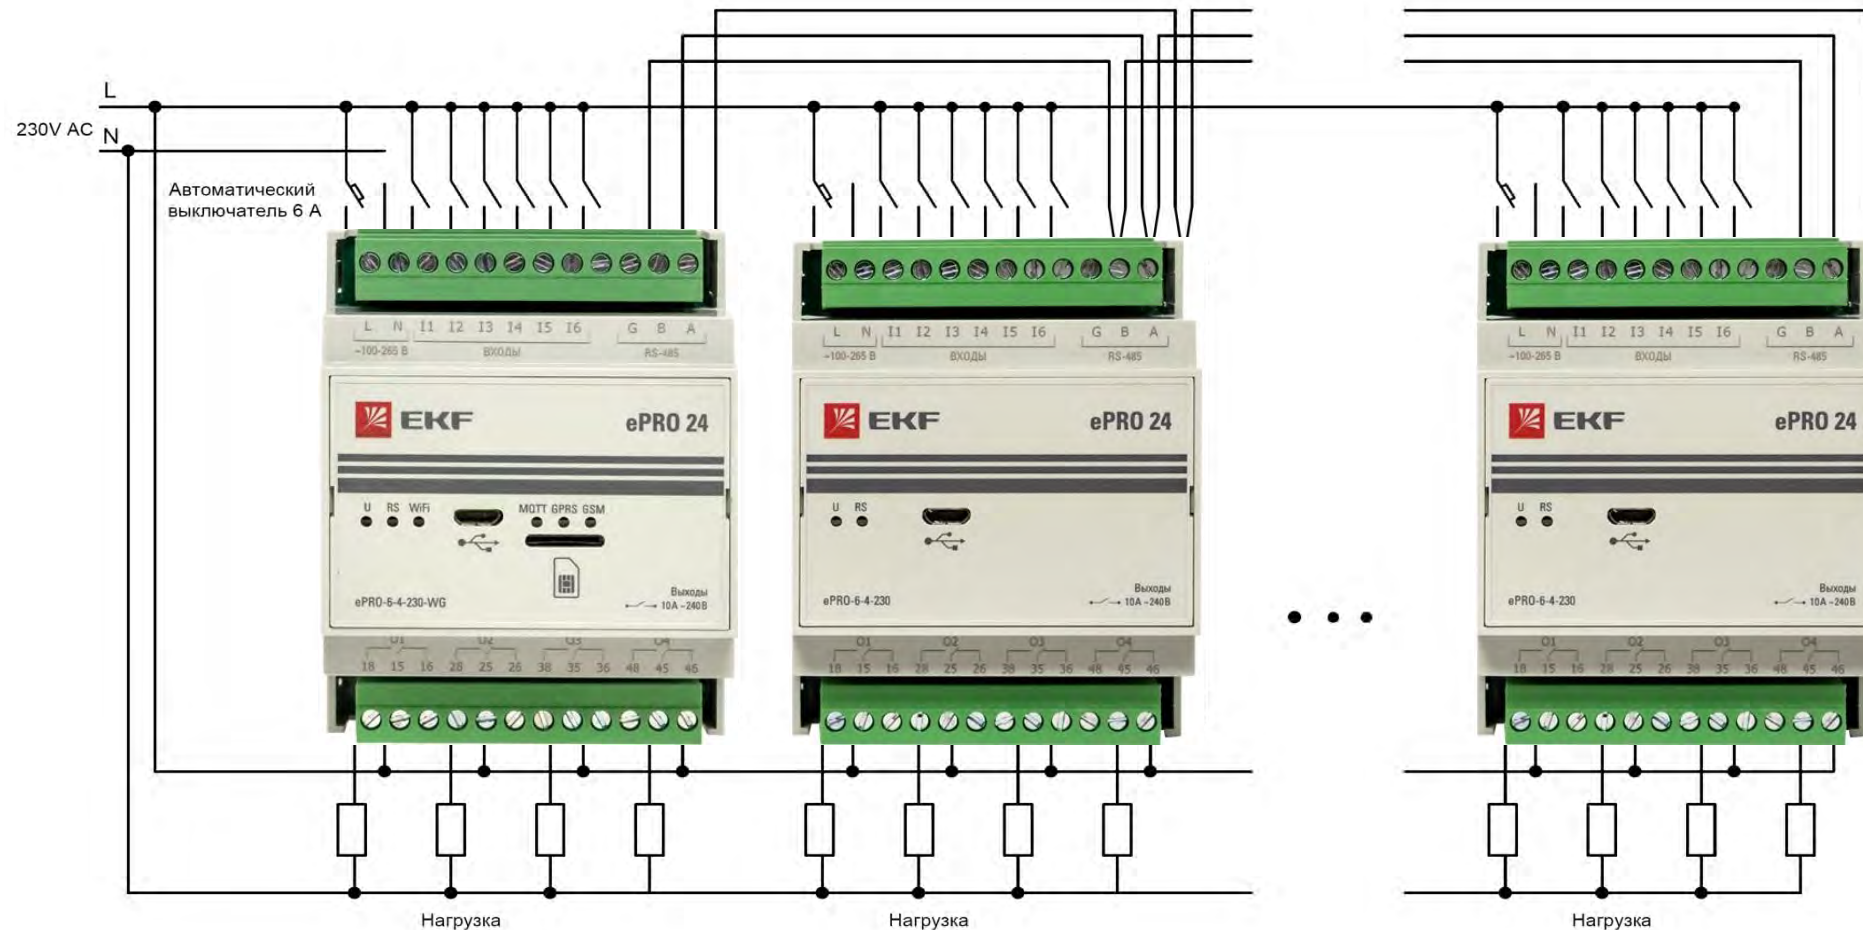

**УПРАВЛЕНИЕ
НАГРУЗКАМИ**

Защитная аппаратура

Свет

Розетки

Плита

Холодильник

Возможно подключение до **8 модулей расширения**. Итого: **54 входа** и **36 выходов**.

Приложение «ЕКФ ePRO24»

- Мобильная версия (Android / iOS)
- Web-версия (для ПК)

Фактическое применение ePRO24

50% - промышленное применение

50% - бытовое применение

Головные модули

Артикул	Питание	Канал связи	RS-485	Ток коммутации выходных реле
ePRO-6-4-230-W	AC 85-305 В	Wi-Fi	Есть	10 А
ePRO-6-4-230-G	AC 85-305 В	GSM	Есть	10 А
ePRO-6-4-230-WG	AC 85-305 В	Wi-Fi и GSM	Есть	10 А

Модули расширения

Артикул	Питание	RS-485	Ток коммутации выходных реле
ePRO-6-4-230	AC 85-305 В	Есть	10 А