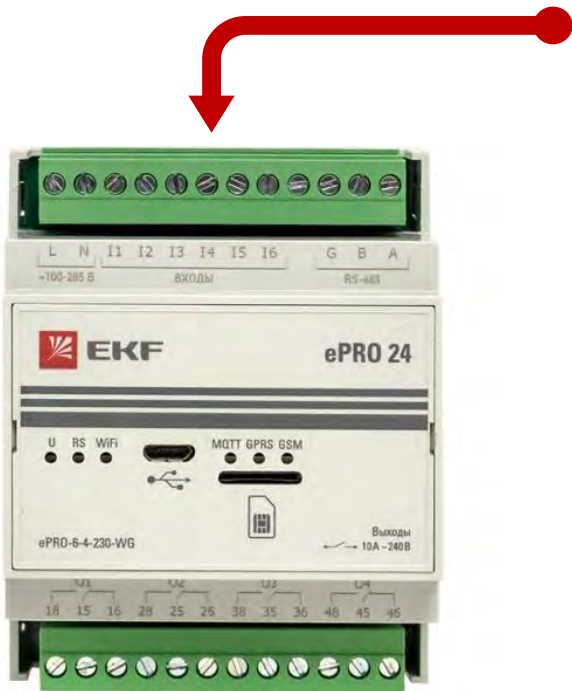

ePRO24

Контроллер

Удаленное управление и мониторинг электрических нагрузок

Забыли выключить свет...

Отключился холодильник...

Забыли выключить утюг...

Забыли отключить обогреватель...

**КОНТРОЛЬ
НАПРЯЖЕНИЯ**

**УПРАВЛЕНИЕ
НАГРУЗКАМИ**

Защитная аппаратура

Свет

Розетки

Плита

Холодильник

Возможно подключение до **8 модулей расширения**. Итого: **54 входа** и **36 выходов**.

Приложение «ЕКФ ePRO24»

- Мобильная версия (Android / iOS)
- Web-версия (для ПК)

Фактическое применение ePRO24

50% - промышленное применение

50% - бытовое применение

Головные модули

Артикул	Питание	Канал связи	RS-485	Ток коммутации выходных реле
ePRO-6-4-230-W	AC 85-305 В	Wi-Fi	Есть	10 А
ePRO-6-4-230-G	AC 85-305 В	GSM	Есть	10 А
ePRO-6-4-230-WG	AC 85-305 В	Wi-Fi и GSM	Есть	10 А

Модули расширения

Артикул	Питание	RS-485	Ток коммутации выходных реле
ePRO-6-4-230	AC 85-305 В	Есть	10 А