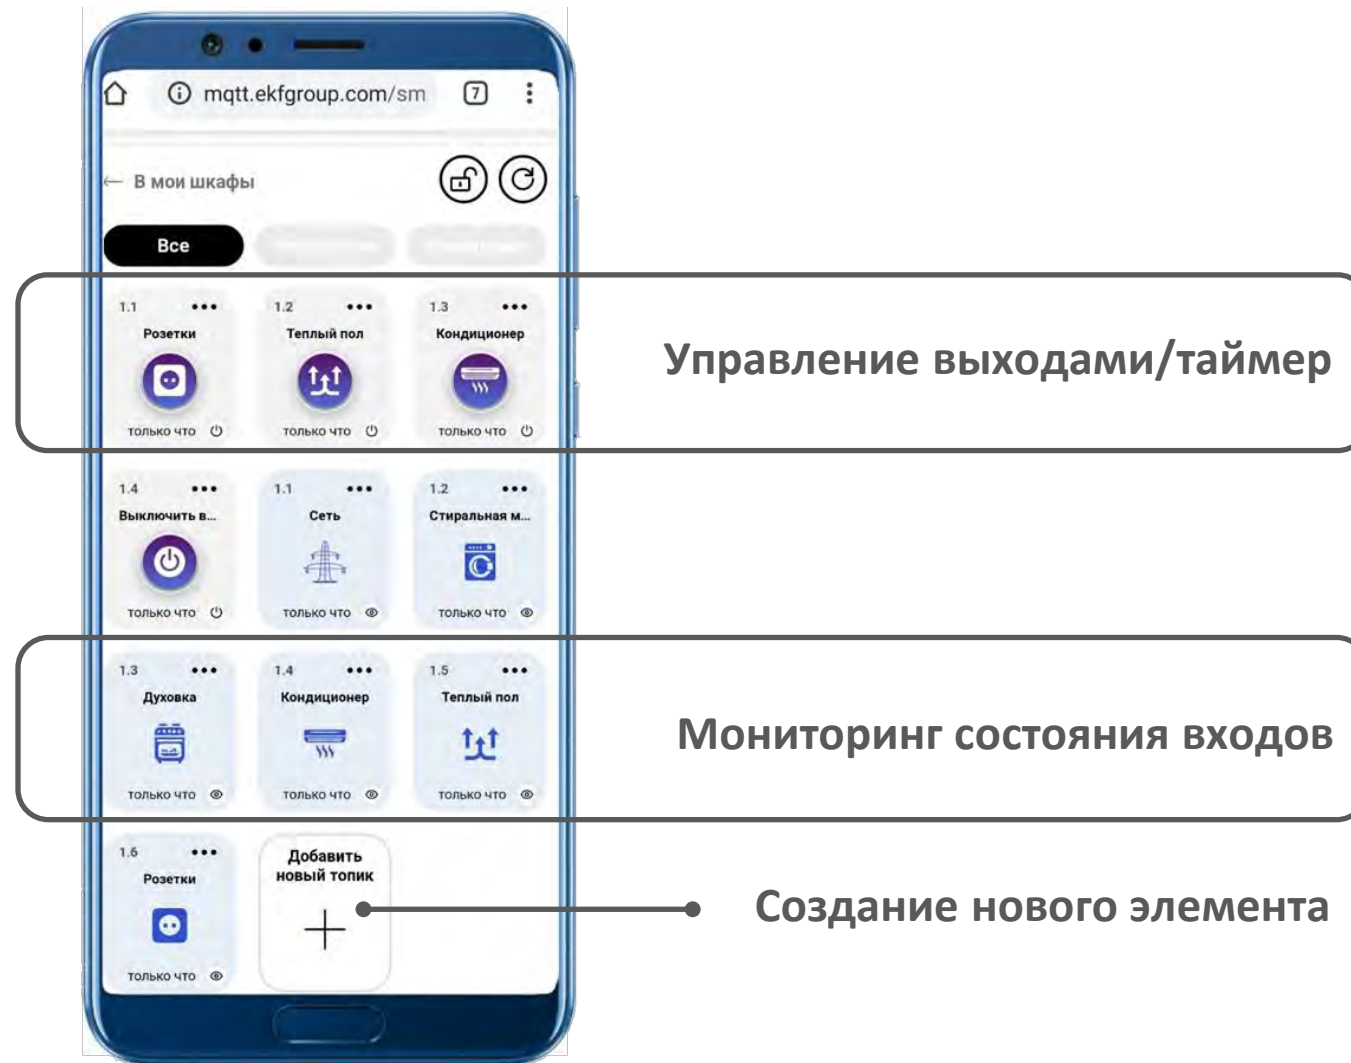

ePRO24

Контроллер

Удаленное управление и мониторинг электрических нагрузок

Забыли выключить свет...

Отключился холодильник...

Забыли выключить утюг...

Забыли отключить обогреватель...

**КОНТРОЛЬ
НАПРЯЖЕНИЯ**

**УПРАВЛЕНИЕ
НАГРУЗКАМИ**

Защитная аппаратура

Свет

Розетки

Плита

Холодильник

Возможно подключение до **8 модулей расширения**. Итого: **54 входа** и **36 выходов**.

Приложение «ЕКФ ePRO24»

- Мобильная версия (Android / iOS)
- Web-версия (для ПК)

Фактическое применение ePRO24

50% - промышленное применение

50% - бытовое применение

Головные модули

Артикул	Питание	Канал связи	RS-485	Ток коммутации выходных реле
ePRO-6-4-230-W	AC 85-305 В	Wi-Fi	Есть	10 А
ePRO-6-4-230-G	AC 85-305 В	GSM	Есть	10 А
ePRO-6-4-230-WG	AC 85-305 В	Wi-Fi и GSM	Есть	10 А