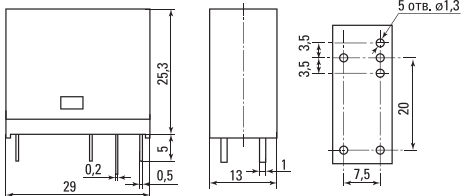

## ГАБАРИТНЫЕ И УСТАНОВОЧНЫЕ РАЗМЕРЫ

Рис. 1 Габаритные размеры ПП Slim 25/1 EKF AVERES

Рис.2 Габаритные размеры РП Slim 22/2 EKF AVERES

Рис.3 Габаритные размеры РП Slim 23/1 EKF AVERES