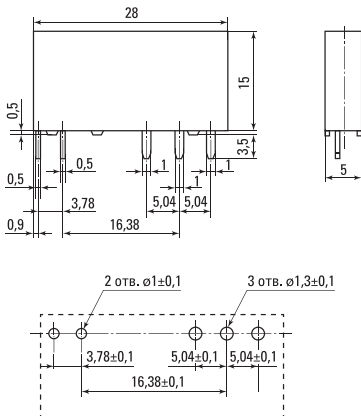

## ГАБАРИТНЫЕ И УСТАНОВОЧНЫЕ РАЗМЕРЫ

Рис. 1 Габаритные размеры ПП Slim 25/1 EKF AVERES

Рис.2 Габаритные размеры РП Slim 22/2 EKF AVERES

Рис.3 Габаритные размеры РП Slim 23/1 EKF AVERES