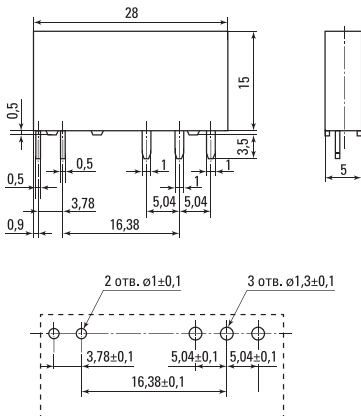

ГАБАРИТНЫЕ И УСТАНОВОЧНЫЕ РАЗМЕРЫ

Рис. 1 Габаритные размеры ПП Slim 25/1 EKF AVERES

Рис.2 Габаритные размеры РП Slim 22/2 EKF AVERES

Рис.3 Габаритные размеры РП Slim 23/1 EKF AVERES

ТИПОВАЯ КОМПЛЕКТАЦИЯ

1. Реле промежуточные – 1 шт.;
2. Паспорт – 1 шт.