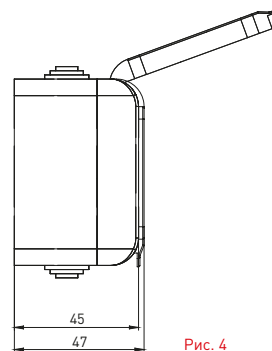

Изображение	Наименование	Габаритные размеры	Напряжение, В	Ном. ток, А	Масса нетто, кг	Схематическое изображение	Принципиальная схема	Артикул
	Блок-розетка «Мурманск», 16А с заземлением с крышкой + 1-клавишный выключатель IP54, серый EKF PROxima	Рис. 4	230	16	0,164			EFRV16-050-30-540
	Блок-розетка «Мурманск», 16А с заземлением с крышкой + 2-клавишный выключатель IP54, серый EKF PROxima	Рис. 4		16	0,172			EFRV16-052-30-540

ТЕХНИЧЕСКИЕ ХАРАКТЕРИСТИКИ

Параметры	Значения	
	выключатели	розетки
Способ монтажа	Открытая установка	
Цвет	Серый	
Степень защиты	IP 54	
Номинальный ток, А	10	16

Габаритные и установочные размеры

Рис. 1

Рис. 2

Рис. 3

Рис. 4