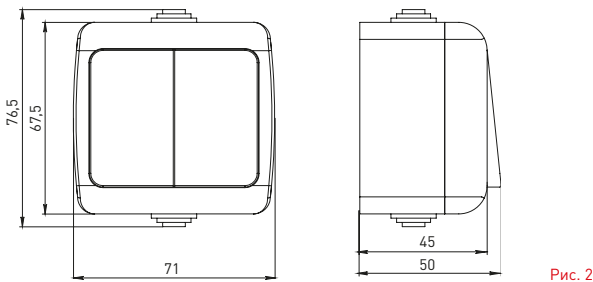

Изображение	Наименование	Габаритные размеры	Напряжение, В	Ном. ток, А	Масса нетто, кг	Схематическое изображение	Принципиальная схема	Артикул
	Блок-розетка «Мурманск», 16А с заземлением с крышкой + 1-клавишный выключатель IP54, серый EKF PROxima	Рис. 4	230	16	0,164			EFRV16-050-30-540
	Блок-розетка «Мурманск», 16А с заземлением с крышкой + 2-клавишный выключатель IP54, серый EKF PROxima	Рис. 4		16	0,172			EFRV16-052-30-540

ТЕХНИЧЕСКИЕ ХАРАКТЕРИСТИКИ

Параметры	Значения	
	выключатели	розетки
Способ монтажа	Открытая установка	
Цвет	Серый	
Степень защиты	IP 54	
Номинальный ток, А	10	16

Габаритные и установочные размеры

Рис. 1

Рис. 2

Рис. 3

Рис. 4