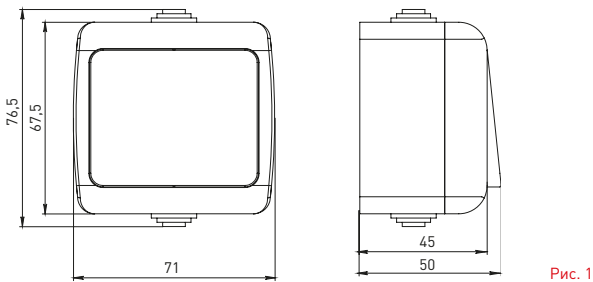

Изображение	Наименование	Габаритные размеры	Напряжение, В	Ном. ток, А	Масса нетто, кг	Схематическое изображение	Принципиальная схема	Артикул
	Блок-розетка «Мурманск», 16А с заземлением с крышкой + 1-клавишный выключатель IP54, серый EKF PROxima	Рис. 4	230	16	0,164			EFRV16-050-30-540
	Блок-розетка «Мурманск», 16А с заземлением с крышкой + 2-клавишный выключатель IP54, серый EKF PROxima	Рис. 4		16	0,172			EFRV16-052-30-540

ТЕХНИЧЕСКИЕ ХАРАКТЕРИСТИКИ

Параметры	Значения	
	выключатели	розетки
Способ монтажа	Открытая установка	
Цвет	Серый	
Степень защиты	IP 54	
Номинальный ток, А	10	16

Габаритные и установочные размеры

Рис. 1

Рис. 2

Рис. 3

Рис. 4