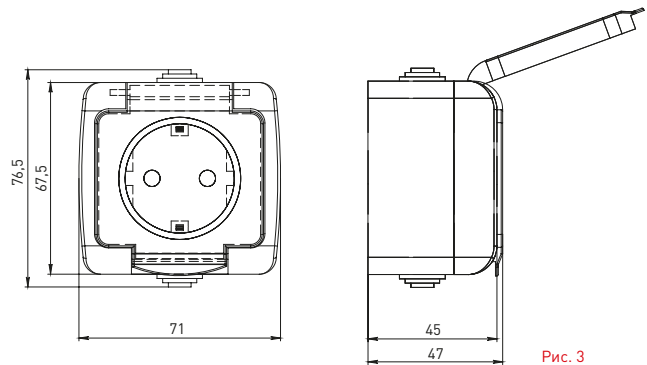

Изображение	Наименование	Габаритные размеры	Напряжение, В	Ном. ток, А	Масса нетто, кг	Схематическое изображение	Принципиальная схема	Артикул
	Блок-розетка «Мурманск», 16А с заземлением с крышкой + 1-клавишный выключатель IP54, серый EKF PROxima	Рис. 4	230	16	0,164			EFRV16-050-30-540
	Блок-розетка «Мурманск», 16А с заземлением с крышкой + 2-клавишный выключатель IP54, серый EKF PROxima	Рис. 4		16	0,172			EFRV16-052-30-540

ТЕХНИЧЕСКИЕ ХАРАКТЕРИСТИКИ

Параметры	Значения	
	выключатели	розетки
Способ монтажа	Открытая установка	
Цвет	Серый	
Степень защиты	IP 54	
Номинальный ток, А	10	16

Габаритные и установочные размеры

Рис. 1

Рис. 2

Рис. 3

Рис. 4