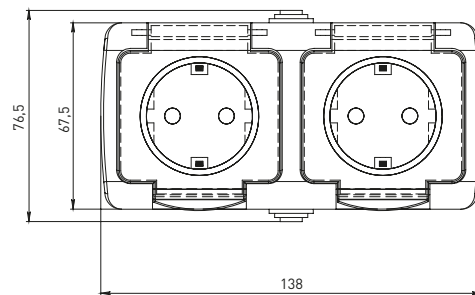

Изображение	Наименование	Габаритные размеры	Напряжение, В	Ном. ток, А	Масса нетто, кг	Схематическое изображение	Принципиальная схема	Артикул
	Блок-розетка «Мурманск», 16А с заземлением с крышкой + 1-клавишный выключатель IP54, серый EKF PROxima	Рис. 4	230	16	0,164			EFRV16-050-30-540
	Блок-розетка «Мурманск», 16А с заземлением с крышкой + 2-клавишный выключатель IP54, серый EKF PROxima	Рис. 4		16	0,172			EFRV16-052-30-540

ТЕХНИЧЕСКИЕ ХАРАКТЕРИСТИКИ

Параметры	Значения	
	выключатели	розетки
Способ монтажа	Открытая установка	
Цвет	Серый	
Степень защиты	IP 54	
Номинальный ток, А	10	16

Габаритные и установочные размеры

Рис. 1

Рис. 2

Рис. 3

Рис. 4