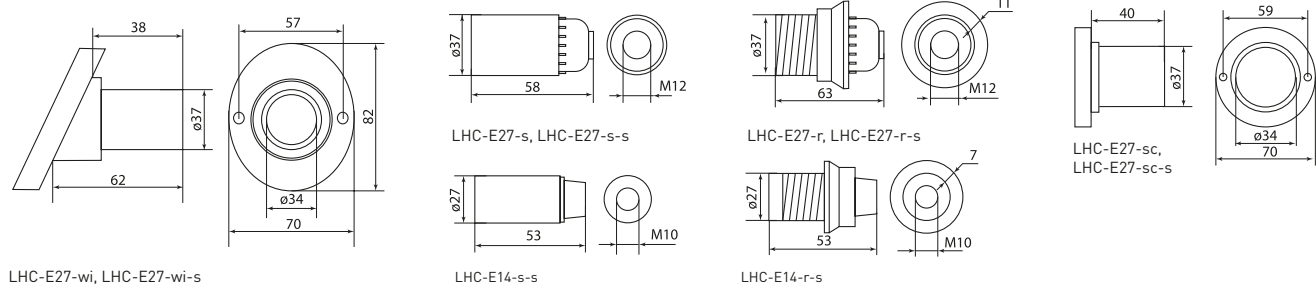

Габаритные и установочные размеры

Патроны карболитовые