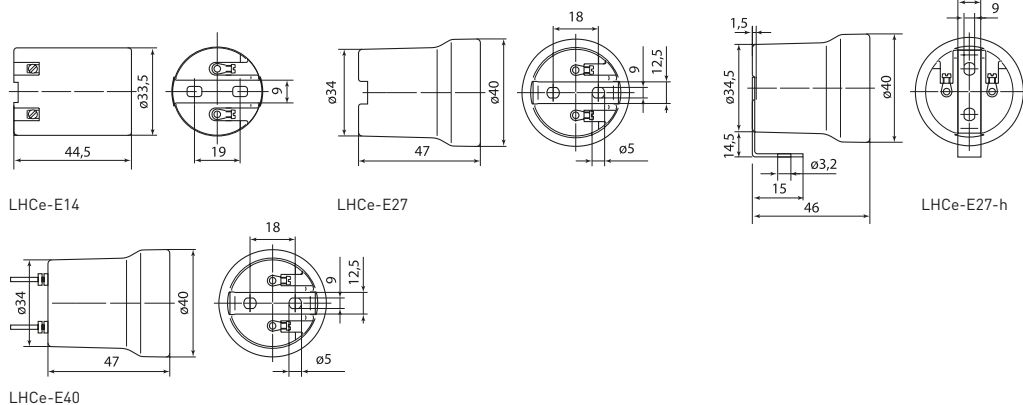

Патроны керамические

	Патрон керамический E14	2	250	0,047	LHCe-E14	-
	Патрон керамический E27	4		0,054	LHCe-E27	-

Изображение	Наименование	Номинальный ток, А	Номинальное напряжение, В	Масса нетто, кг	Артикул	
					без наклейки	с наклейкой
Патроны керамические						
	Патрон керамический E27 с держателем	4	250	0,058	LHCe-E27-h	-
	Патрон керамический E40	16		0,169	LHCe-E40	-
Патроны пластиковые						
	Патрон E14 пластиковый подвесной, термостойкий пластик, белый	2	250	0,016	LHP-E14-s	-
	Патрон E14 пластиковый с кольцом, термостойкий пластик, белый			0,021	LHP-E14-r	-
	Патрон E27 подвесной, с клеммной колодкой, белый	4	250	0,03	LHP-E27-w	-
	Патрон E27 подвесной, с клеммной колодкой, черный				LHP-E27-b	-
	Патрон E27 пластиковый подвесной, термостойкий пластик, белый			0,026	LHP-E27-s	-
	Патрон E27 пластиковый с кольцом, термостойкий пластик, белый			0,036	LHP-E27-r	-
	Патрон E27 пластиковый с кольцом, термостойкий пластик, белый			0,036	LHP-E27-r	-
Патроны для галогенных ламп						
	Патрон G4 для галогенных ламп	2	250	0,008	LHHL-G4	-
	Патрон GU5.3 для галогенных ламп			0,007	LHHL-GU5.3	-
Адаптеры-переходники						
	Переходник E14-E27, белый	2	250	0,021	AD-E14-E27-w	-
	Переходник E14-GU10, белый			0,036	AD-E14-GU10-w	-
	Переходник E27-E14, белый	4		0,020	AD-E27-E14-w	-
	Переходник E27-E40, белый			0,048	AD-E27-E40-w	-
	Переходник E40-E27, белый			0,031	AD-E40-E27-w	-
	Переходник-вилка-E27 с выключателем, белый			0,022	ADF-E27-s-w	-

Габаритные и установочные размеры

Патроны карболитовые

Патроны керамические

Патроны пластиковые

Патроны для галогенных ламп

Адаптеры-переходники