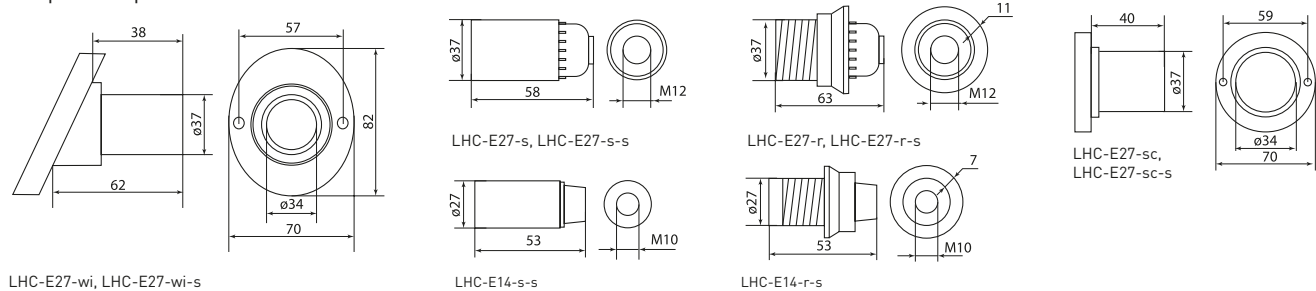

Патроны карболитовые

	Патрон карболитовый настенный, E27, черный, наклонный	4	250	0,062	LHC-E27-wi	LHC-E27-wi-s
	Патрон карболитовый подвесной, E27, черный			0,048	LHC-E27-s	LHC-E27-s-s
	Патрон карболитовый потолочный, E27, черный, прямой			0,061	LHC-E27-sc	LHC-E27-sc-s
	Патрон карболитовый с кольцом, E27, черный			0,061	LHC-E27-r	LHC-E27-r-s
	Патрон карболитовый с кольцом, E14, черный	2		0,035	LHC-E14-r	LHC-E14-r-s
	Патрон карболитовый подвесной, E14, черный			0,029	LHC-E14-s	LHC-E14-s-s

Габаритные и установочные размеры

Патроны карболитовые

Патроны керамические