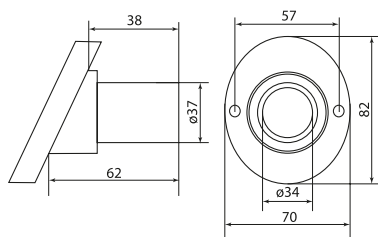

### Патроны карболитовые

	Патрон карболитовый настенный, E27, черный, наклонный	4	250	0,062	LHC-E27-wi	LHC-E27-wi-s
	Патрон карболитовый подвесной, E27, черный			0,048	LHC-E27-s	LHC-E27-s-s
	Патрон карболитовый потолочный, E27, черный, прямой			0,061	LHC-E27-sc	LHC-E27-sc-s
	Патрон карболитовый с кольцом, E27, черный			0,061	LHC-E27-r	LHC-E27-r-s
	Патрон карболитовый с кольцом, E14, черный	2		0,035	LHC-E14-r	LHC-E14-r-s
	Патрон карболитовый подвесной, E14, черный			0,029	LHC-E14-s	LHC-E14-s-s

**Габаритные и установочные размеры**

**Патроны карболитовые**

LHC-E27-wi, LHC-E27-wi-s

LHC-E27-s, LHC-E27-s-s

LHC-E27-r, LHC-E27-r-s

LHC-E27-sc, LHC-E27-sc-s

LHC-E14-s-s

LHC-E14-r-s