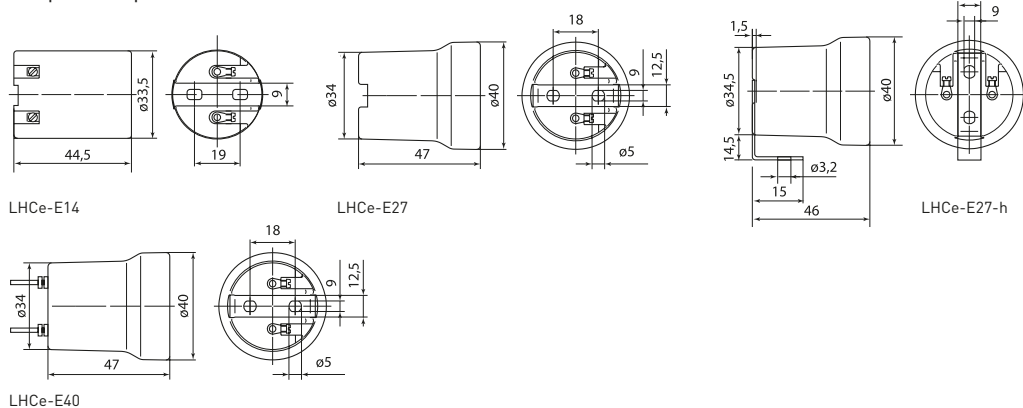

Патроны керамические

	Патрон керамический E14	2	250	0,047	LHCe-E14	-
	Патрон керамический E27	4		0,054	LHCe-E27	-

Изображение	Наименование	Номинальный ток, А	Номинальное напряжение, В	Масса нетто, кг	Артикул	
					без наклейки	с наклейкой
Патроны керамические						
	Патрон керамический E27 с держателем	4	250	0,058	LHCe-E27-h	-
	Патрон керамический E40	16		0,169	LHCe-E40	-
Патроны пластиковые						
	Патрон E14 пластиковый подвесной, термостойкий пластик, белый	2	250	0,016	LHP-E14-s	-
	Патрон E14 пластиковый с кольцом, термостойкий пластик, белый			0,021	LHP-E14-r	-
	Патрон E27 подвесной, с клеммной колодкой, белый	4	250	0,03	LHP-E27-w	-
	Патрон E27 подвесной, с клеммной колодкой, черный				LHP-E27-b	-
	Патрон E27 пластиковый подвесной, термостойкий пластик, белый			0,026	LHP-E27-s	-
	Патрон E27 пластиковый с кольцом, термостойкий пластик, белый			0,036	LHP-E27-r	-
	Патрон E27 пластиковый с кольцом, термостойкий пластик, белый			0,036	LHP-E27-r	-
Патроны для галогенных ламп						
	Патрон G4 для галогенных ламп	2	250	0,008	LHHL-G4	-
	Патрон GU5.3 для галогенных ламп			0,007	LHHL-GU5.3	-
Адаптеры-переходники						
	Переходник E14-E27, белый	2	250	0,021	AD-E14-E27-w	-
	Переходник E14-GU10, белый			0,036	AD-E14-GU10-w	-
	Переходник E27-E14, белый	4		0,020	AD-E27-E14-w	-
	Переходник E27-E40, белый			0,048	AD-E27-E40-w	-
	Переходник E40-E27, белый			0,031	AD-E40-E27-w	-
	Переходник-вилка-E27 с выключателем, белый			0,022	ADF-E27-s-w	-

Габаритные и установочные размеры

Патроны карболитовые

Патроны керамические

Патроны пластиковые

Патроны для галогенных ламп

Адаптеры-переходники