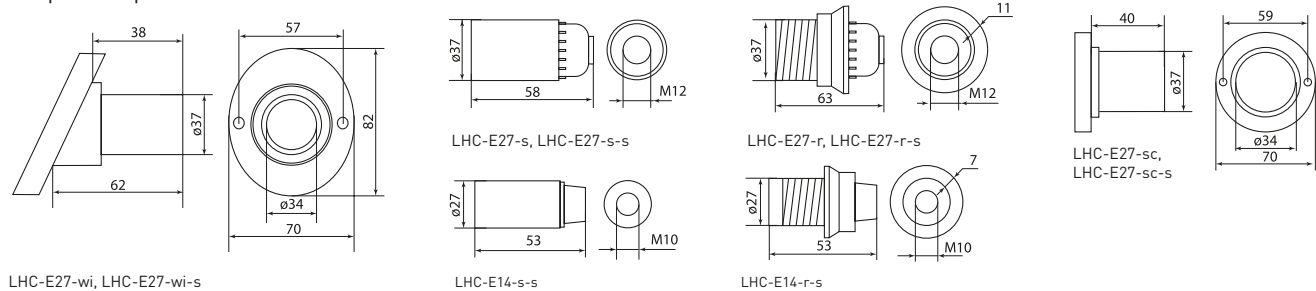

Габаритные и установочные размеры

Патроны карболитовые