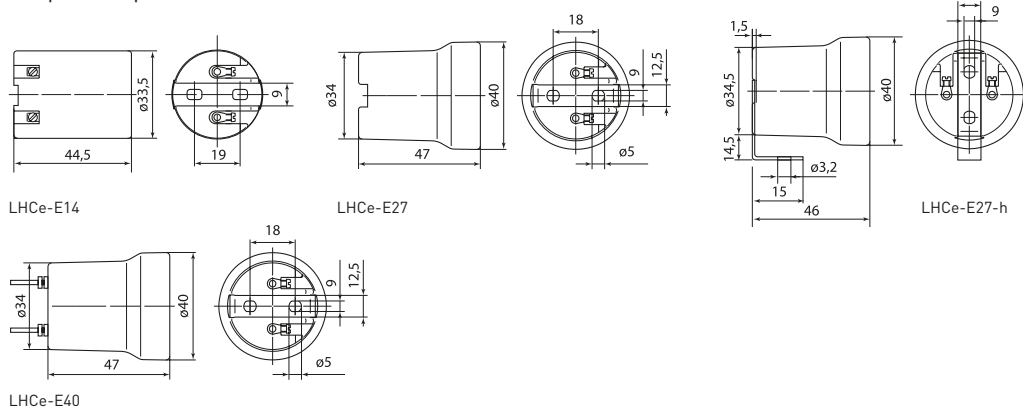

**Патроны керамические**

	Патрон керамический E14	2	250	0,047	LHCe-E14	-
	Патрон керамический E27	4		0,054	LHCe-E27	-

Изображение	Наименование	Номинальный ток, А	Номинальное напряжение, В	Масса нетто, кг	Артикул	
					без наклейки	с наклейкой
<b>Патроны керамические</b>						
	Патрон керамический E27 с держателем	4	250	0,058	LHCe-E27-h	-
	Патрон керамический E40	16		0,169	LHCe-E40	-
<b>Патроны пластиковые</b>						
	Патрон E14 пластиковый подвесной, термостойкий пластик, белый	2	250	0,016	LHP-E14-s	-
	Патрон E14 пластиковый с кольцом, термостойкий пластик, белый			0,021	LHP-E14-r	-
	Патрон E27 подвесной, с клеммной колодкой, белый	4	250	0,03	LHP-E27-w	-
	Патрон E27 подвесной, с клеммной колодкой, черный				LHP-E27-b	-
	Патрон E27 пластиковый подвесной, термостойкий пластик, белый			0,026	LHP-E27-s	-
	Патрон E27 пластиковый с кольцом, термостойкий пластик, белый			0,036	LHP-E27-r	-
	Патрон E27 пластиковый с кольцом, термостойкий пластик, белый			0,036	LHP-E27-r	-
<b>Патроны для галогенных ламп</b>						
	Патрон G4 для галогенных ламп	2	250	0,008	LHHL-G4	-
	Патрон GU5.3 для галогенных ламп			0,007	LHHL-GU5.3	-
<b>Адаптеры-переходники</b>						
	Переходник E14-E27, белый	2	250	0,021	AD-E14-E27-w	-
	Переходник E14-GU10, белый			0,036	AD-E14-GU10-w	-
	Переходник E27-E14, белый	4		0,020	AD-E27-E14-w	-
	Переходник E27-E40, белый			0,048	AD-E27-E40-w	-
	Переходник E40-E27, белый			0,031	AD-E40-E27-w	-
	Переходник-вилка-E27 с выключателем, белый			0,022	ADF-E27-s-w	-

**Габаритные и установочные размеры**

**Патроны карболитовые**

**Патроны керамические**

**Патроны пластиковые**

**Патроны для галогенных ламп**

**Адаптеры-переходники**