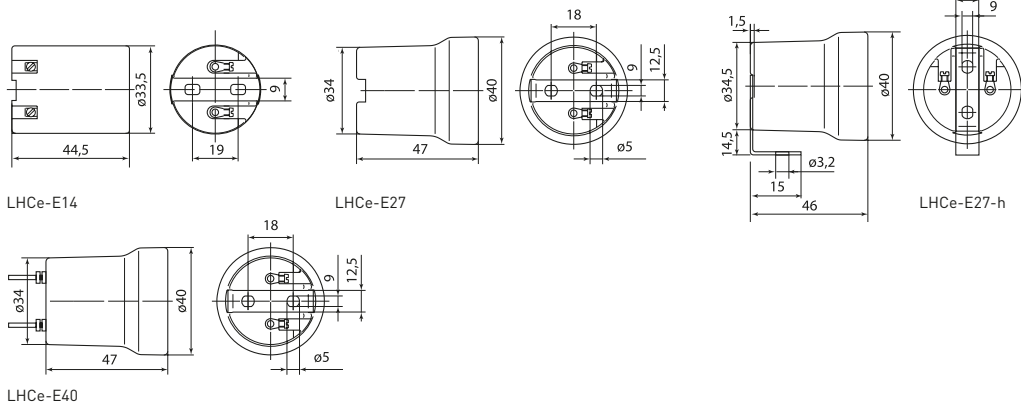

Патроны керамические

	Патрон керамический E14	2	250	0,047	LHCe-E14	-
	Патрон керамический E27	4		0,054	LHCe-E27	-

Изображение	Наименование	Номинальный ток, А	Номинальное напряжение, В	Масса нетто, кг	Артикул	
					без наклейки	с наклейкой
Патроны керамические						
	Патрон керамический E27 с держателем	4	250	0,058	LHCe-E27-h	-
	Патрон керамический E40	16		0,169	LHCe-E40	-
Патроны пластиковые						
	Патрон E14 пластиковый подвесной, термостойкий пластик, белый	2	250	0,016	LHP-E14-s	-
	Патрон E14 пластиковый с кольцом, термостойкий пластик, белый			0,021	LHP-E14-r	-
	Патрон E27 подвесной, с клеммной колодкой, белый	4	250	0,03	LHP-E27-w	-
	Патрон E27 подвесной, с клеммной колодкой, черный				LHP-E27-b	-
	Патрон E27 пластиковый подвесной, термостойкий пластик, белый			0,026	LHP-E27-s	-
	Патрон E27 пластиковый с кольцом, термостойкий пластик, белый			0,036	LHP-E27-r	-
	Патрон E27 пластиковый с кольцом, термостойкий пластик, белый			0,036	LHP-E27-r	-
Патроны для галогенных ламп						
	Патрон G4 для галогенных ламп	2	250	0,008	LHHL-G4	-
	Патрон GU5.3 для галогенных ламп			0,007	LHHL-GU5.3	-
Адаптеры-переходники						
	Переходник E14-E27, белый	2	250	0,021	AD-E14-E27-w	-
	Переходник E14-GU10, белый			0,036	AD-E14-GU10-w	-
	Переходник E27-E14, белый	4		0,020	AD-E27-E14-w	-
	Переходник E27-E40, белый			0,048	AD-E27-E40-w	-
	Переходник E40-E27, белый			0,031	AD-E40-E27-w	-
	Переходник-вилка-E27 с выключателем, белый			0,022	ADF-E27-s-w	-

Габаритные и установочные размеры

Патроны карболитовые

Патроны керамические

Патроны пластиковые

Патроны для галогенных ламп

Адаптеры-переходники