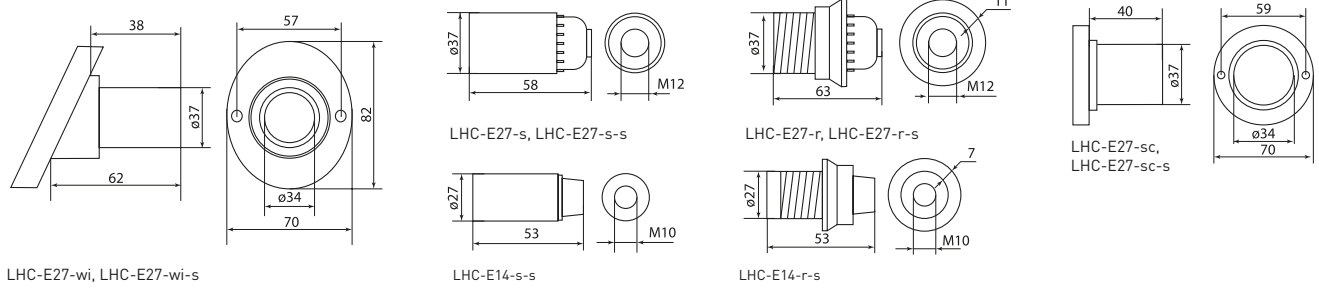

Габаритные и установочные размеры

Патроны карболитовые