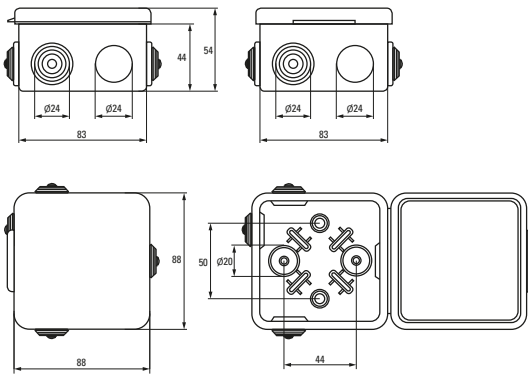

Габаритные и установочные размеры

Коробка установочная КМР-030-031