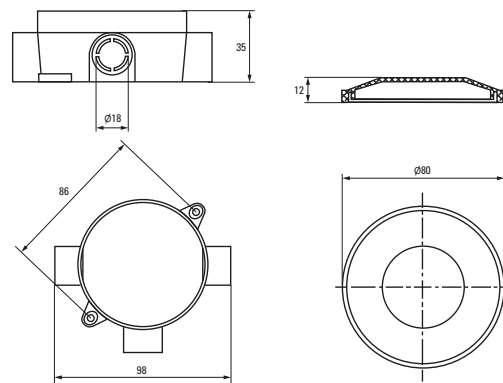

Габаритные и установочные размеры

Коробка установочная КМР-030-031

Коробка установочная КМР-030-014

Коробка установочная КМР-040-038

Коробка установочная КМР-040-039

Коробка установочная КМР-050-041

Коробка установочная КМР-050-042

Коробка установочная КМР-050-043

Коробка установочная КМР-050-048

Коробка установочная КМР-040-040

Коробка установочная КМР-040-040b

Коробка установочная КМР-030-036, КМР-030-037

Коробка установочная КМР-030-034