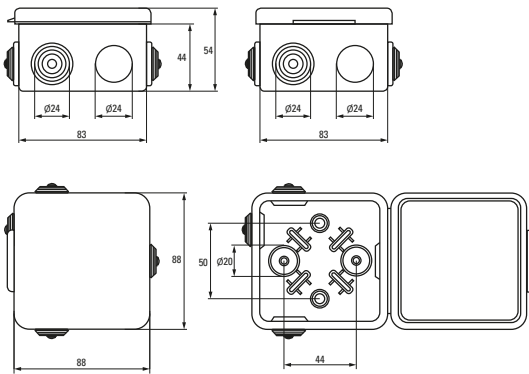

Габаритные и установочные размеры

Коробка установочная КМР-030-031