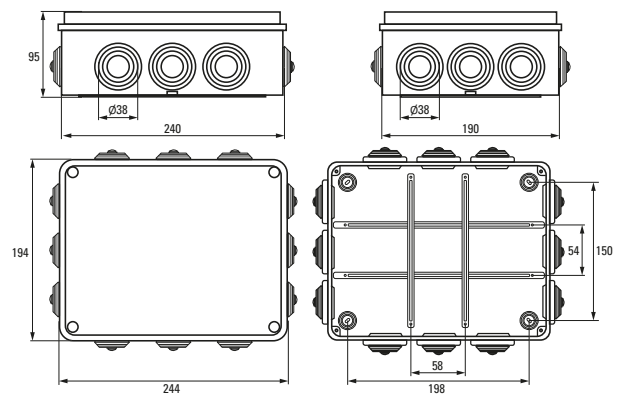

Коробка установочная КМР-030-035

Коробка установочная КМР-050-045

Коробка установочная КМР-050-046

Коробка установочная КМР-050-047

Коробка установочная КМР-050-049

Коробка установочная КМР-050-041рк

Коробка установочная КМР-050-042рк

Коробка установочная КМР-050-043рк

Коробка установочная КМР-030-030 и КМР-030-030кг

Коробка установочная КМР-030-032 и КМР-030-032кг

Аксессуары EKF PROxima

| Изображение | Наименование | Дополнительная комплектация | Размер | Материал | Цвет | Артикул |
|-------------|--------------------------------------------------------|-----------------------------|--------|------------|-------|-----------------|
| | Крышка универсальная КМТ-100-015 D68 белая EKF PROxima | Для коробок 60 и 68 | Ø 92 | Полистирол | Белый | plc-kmt-100-015 |