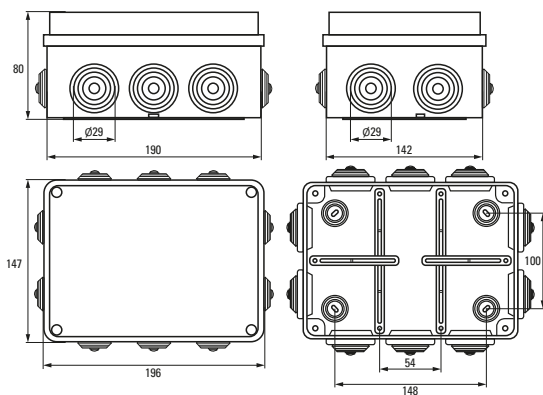

Коробка установочная КМР-030-035

Коробка установочная КМР-050-045

Коробка установочная КМР-050-046

Коробка установочная КМР-050-047

Коробка установочная КМР-050-049

Коробка установочная КМР-050-041рк

Коробка установочная КМР-050-042рк

Коробка установочная КМР-050-043рк

Коробка установочная КМР-030-030 и КМР-030-030кг

Коробка установочная КМР-030-032 и КМР-030-032кг

Аксессуары EKF PROxima

| Изображение | Наименование | Дополнительная комплектация | Размер | Материал | Цвет | Артикул |
|-------------|--------------------------------------------------------|-----------------------------|--------|------------|-------|-----------------|
| | Крышка универсальная КМТ-100-015 D68 белая EKF PROxima | Для коробок 60 и 68 | Ø 92 | Полистирол | Белый | plc-kmt-100-015 |