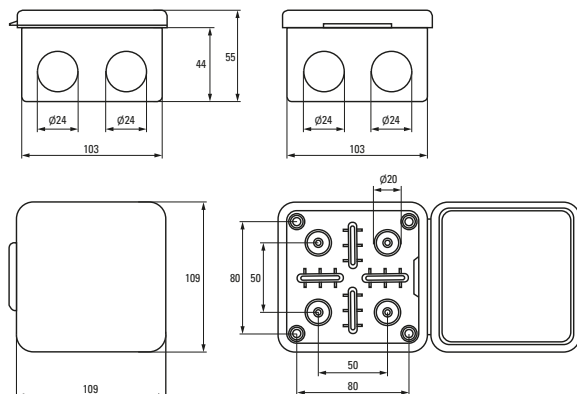

Габаритные и установочные размеры

Коробка установочная КМР-030-031

Коробка установочная КМР-030-014

Коробка установочная КМР-040-038

Коробка установочная КМР-040-039

Коробка установочная КМР-050-041

Коробка установочная КМР-050-042

Коробка установочная КМР-050-043

Коробка установочная КМР-050-048

Коробка установочная КМР-040-040

Коробка установочная КМР-040-040b

Коробка установочная КМР-030-036, КМР-030-037

Коробка установочная КМР-030-034