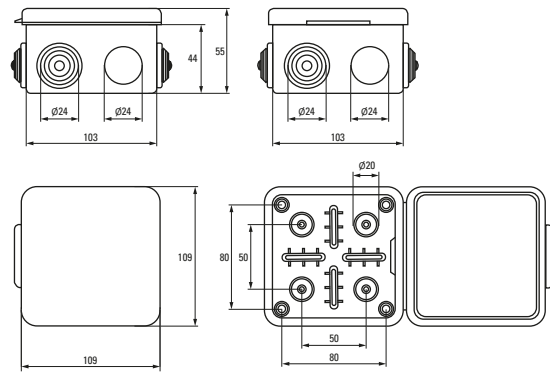

Коробка установочная КМР-030-014