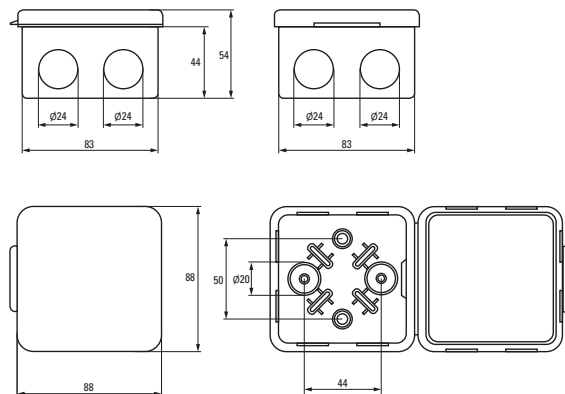

Коробка установочная КМР-030-035