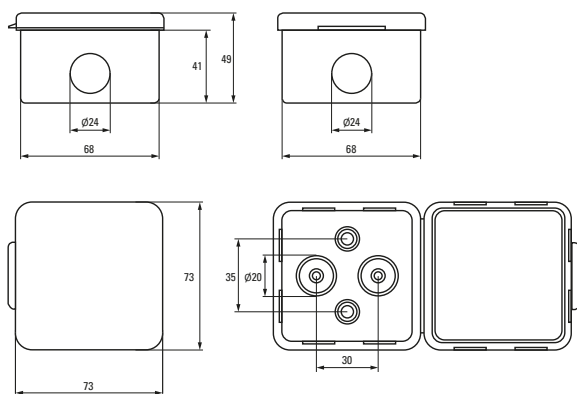

Габаритные и установочные размеры

Коробка установочная КМР-030-031

Коробка установочная КМР-030-014

Коробка установочная КМР-040-038

Коробка установочная КМР-040-039

Коробка установочная КМР-050-041

Коробка установочная КМР-050-042

Коробка установочная КМР-050-043

Коробка установочная КМР-050-048

Коробка установочная КМР-040-040

Коробка установочная КМР-040-040b

Коробка установочная КМР-030-036, КМР-030-037

Коробка установочная КМР-030-034