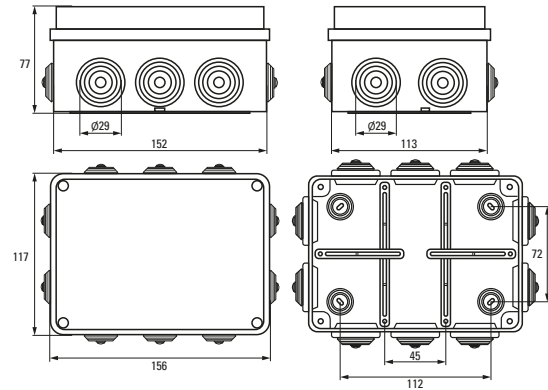

Коробка установочная КМР-030-035

Коробка установочная КМР-050-045

Коробка установочная КМР-050-046

Коробка установочная КМР-050-047

Коробка установочная КМР-050-049

Коробка установочная КМР-050-041рк

Коробка установочная КМР-050-042рк

Коробка установочная КМР-050-043рк

Коробка установочная КМР-030-030 и КМР-030-030кг

Коробка установочная КМР-030-032 и КМР-030-032кг

Аксессуары EKF PROxima

| Изображение | Наименование | Дополнительная комплектация | Размер | Материал | Цвет | Артикул |
|-------------|--------------------------------------------------------|-----------------------------|--------|------------|-------|-----------------|
| | Крышка универсальная КМТ-100-015 D68 белая EKF PROxima | Для коробок 60 и 68 | Ø 92 | Полистирол | Белый | plc-kmt-100-015 |