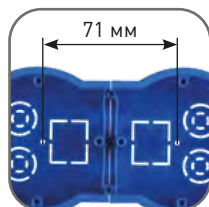

Позволяет точно выдержать межцентровое расстояние 71 мм

Пластиковые детали выдерживают испытание раскаленной до 650°C проволокой

Каждая коробка представлена в двух вариантах – с индивидуальным стикером и без