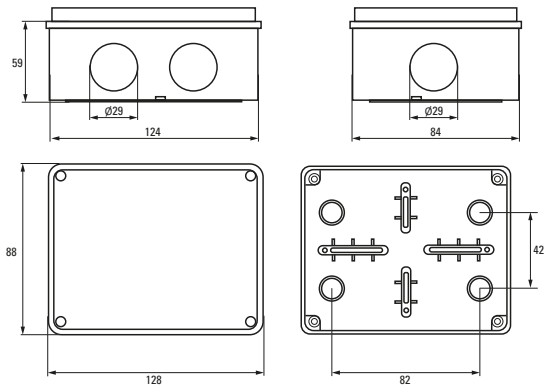

Коробка установочная КМР-030-035

Коробка установочная КМР-050-045

Коробка установочная КМР-050-046

Коробка установочная КМР-050-047

Коробка установочная КМР-050-049

Коробка установочная КМР-050-041рк

Коробка установочная КМР-050-042рк

Коробка установочная КМР-050-043рк

Коробка установочная КМР-030-030 и КМР-030-030kg

Коробка установочная КМР-030-032 и КМР-030-032kg

Аксессуары EKF PROxima

Изображение	Наименование	Дополнительная комплектация	Размер	Материал	Цвет	Артикул
	Крышка универсальная КМТ-100-015 D68 белая EKF PROxima	Для коробок 60 и 68	Ø 92	Полистирол	Белый	plc-kmt-100-015