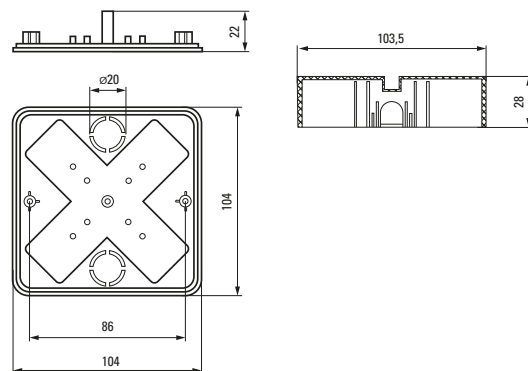

Коробка установочная КМР-030-035

Коробка установочная КМР-050-045

Коробка установочная КМР-050-046

Коробка установочная КМР-050-047

Коробка установочная КМР-050-049

Коробка установочная КМР-050-041рк

Коробка установочная КМР-050-042рк

Коробка установочная КМР-050-043рк

Коробка установочная КМР-030-030 и КМР-030-030kg

Коробка установочная КМР-030-032 и КМР-030-032kg

Аксессуары EKF PROxima

Изображение	Наименование	Дополнительная комплектация	Размер	Материал	Цвет	Артикул
	Крышка универсальная КМТ-100-015 D68 белая EKF PROxima	Для коробок 60 и 68	Ø 92	Полистирол	Белый	plc-kmt-100-015