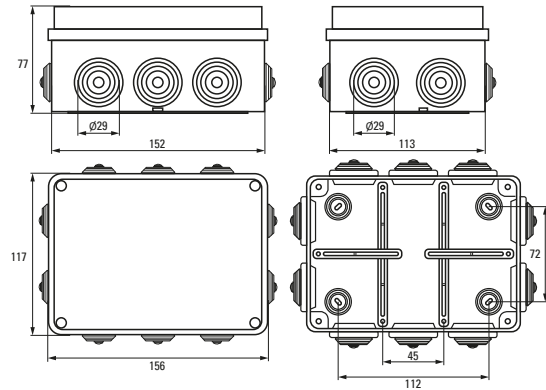

Коробка установочная КМР-030-035

Коробка установочная КМР-050-045

Коробка установочная КМР-050-046

Коробка установочная КМР-050-047

Коробка установочная КМР-050-049

Коробка установочная КМР-050-041рк

Коробка установочная КМР-050-042рк

Коробка установочная КМР-050-043рк

Коробка установочная КМР-030-030 и КМР-030-030kg

Коробка установочная КМР-030-032 и КМР-030-032kg

Аксессуары EKF PROxima

Изображение	Наименование	Дополнительная комплектация	Размер	Материал	Цвет	Артикул
	Крышка универсальная КМТ-100-015 D68 белая EKF PROxima	Для коробок 60 и 68	Ø 92	Полистирол	Белый	plc-kmt-100-015