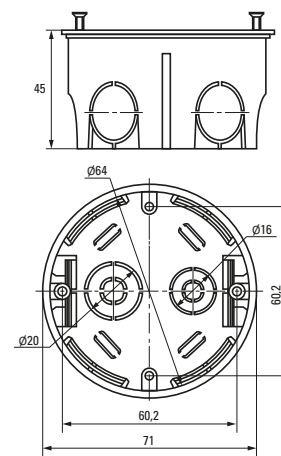

Коробка установочная
KMT-010-033