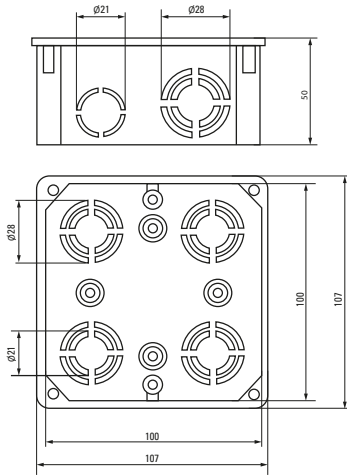

Коробка установочная КМТ-010-006