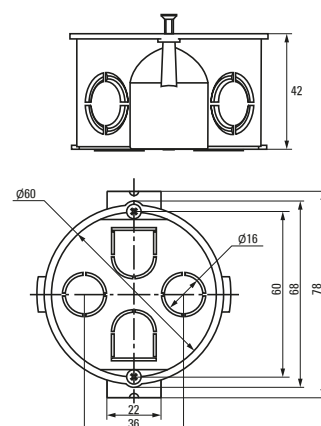

Коробка установочная
KMT-010-002