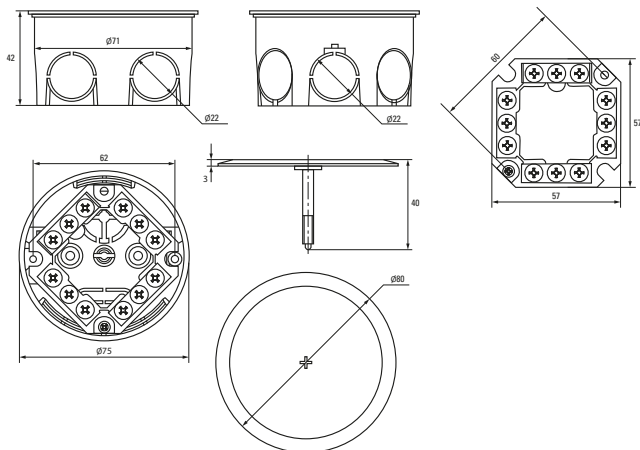

* Покупается отдельно, ** С розничным стикером.

Габаритные и установочные размеры

Коробка установочная
KMT-010-4005Коробка установочная
KMT-010-004Коробка установочная
KMT-010-044Коробка установочная
KMT-010-005Коробка установочная
KMT-010-001Коробка установочная
KMT-010-003Коробка установочная
KMT-010-4007Коробка установочная
KMT-010-002Коробка установочная
KMT-010-033

Коробка установочная КМТ-010-006

Коробка установочная КМТ-191

Коробка установочная КМТ-192

Коробка установочная КМТ-010-019

Коробка установочная КМТ-010-021

Коробка установочная КМТ-010-022

Коробка установочная КМТ-194