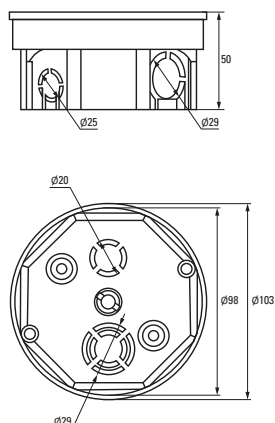

Коробка установочная
KMT-010-005