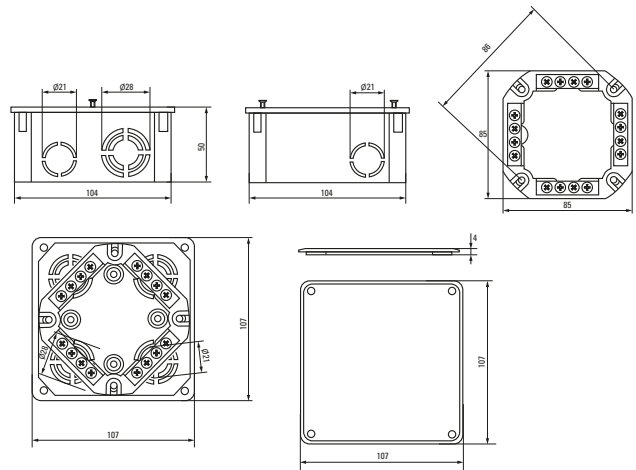

* Покупается отдельно, ** С розничным стикером.

Габаритные и установочные размеры

Коробка установочная
KMT-010-4005Коробка установочная
KMT-010-004Коробка установочная
KMT-010-044Коробка установочная
KMT-010-005Коробка установочная
KMT-010-001Коробка установочная
KMT-010-003Коробка установочная
KMT-010-4007Коробка установочная
KMT-010-002Коробка установочная
KMT-010-033

Коробка установочная КМТ-010-006

Коробка установочная КМТ-191

Коробка установочная КМТ-192

Коробка установочная КМТ-010-019

Коробка установочная КМТ-010-021

Коробка установочная КМТ-010-022

Коробка установочная КМТ-194