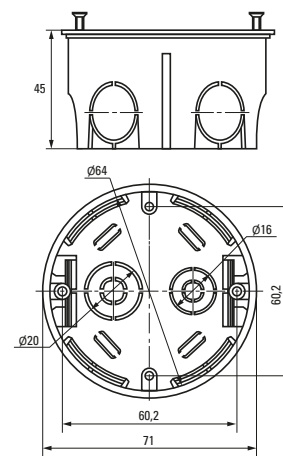

Коробка установочная
KMT-010-033