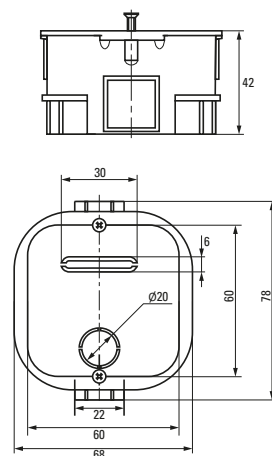

Коробка установочная
KMT-010-003