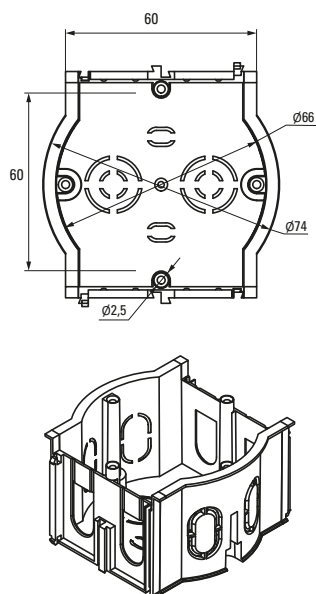

Коробка установочная
KMT-010-4007