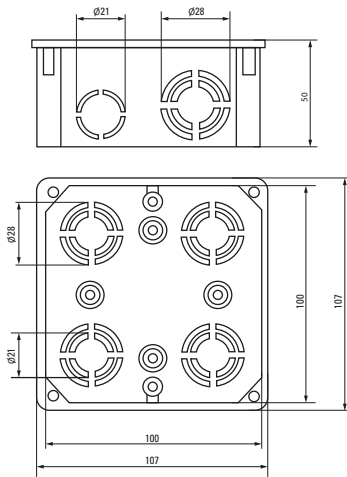

Изображение	Наименование	Комплектация	Размер	Материал	Цвет	Степень защиты	Артикул
	Коробка установочная, приборная KMT-010-001 EKF PROxima	 Крышка* Арт. plc-kmt-100-015	Ø 68 x 42	Полипропилен	Черный	IP20	plc-kmt-010-001
	Коробка установочная KMT-010-002 EKF PROxima	 Самонарезающие винты, возможно соединение в ряд Крышка* Арт. plc-kmt-100-015	Ø 68 x 42	Полистирол	Синий	IP20	plc-kmt-010-002 plc-kmt-010-002-r
	Коробка установочная усиленная KMT-010-003 EKF PROxima	Самонарезающие винты	68 x 68 x 42	Полипропилен	Черный	IP20	plc-kmt-010-003
	Коробка установочная KMT-010-033 EKF PROxima	  Самонарезающие винты. Крышка* Арт. plc-kmt-100-015 Соединительный канал* Арт. plc-100-030	Ø 71 x 45	Полистирол	Синий	IP20	plc-kmt-010-033 plc-kmt-010-033-r
	Коробка распаячная KMT-010-004 EKF PROxima	 Клеммник* Арт. plc-020-017	Ø 75 x 42	Полипропилен/ Полистирол	Черный (крышка – белая)	IP20	plc-kmt-010-004 plc-kmt-010-004-r
	Коробка установочная приборная KMT-010-044 EKF PROxima	 Стыковочные узлы. Крышка* Арт. plc-kmt-100-015	Ø 71 x 42	Полипропилен	Черный	IP20	plc-kmt-010-044 plc-kmt-010-044-r
	Коробка распаячная KMT-010-005 EKF PROxima	 Крышка. Клеммник* Арт. plc-020-018	Ø 103 x 50	Полипропилен/ Полистирол	Черный (крышка – белая)	IP20	plc-kmt-010-005
	Коробка распаячная KMT-010-006 EKF PROxima	 Крышка. Самонарезающие винты Клеммник* Арт. plc-020-018	107 x 107 x 50	Полистирол		IP20	plc-kmt-010-006

\* Покупается отдельно, \*\* С розничным стикером.

**Габаритные и установочные размеры**

Коробка установочная  
KMT-010-4005

Коробка установочная  
KMT-010-004

Коробка установочная  
KMT-010-044

Коробка установочная  
KMT-010-005

Коробка установочная  
KMT-010-001

Коробка установочная  
KMT-010-002

Коробка установочная  
KMT-010-003

Коробка установочная  
KMT-010-033

Коробка установочная  
KMT-010-4007

Коробка установочная КМТ-010-006