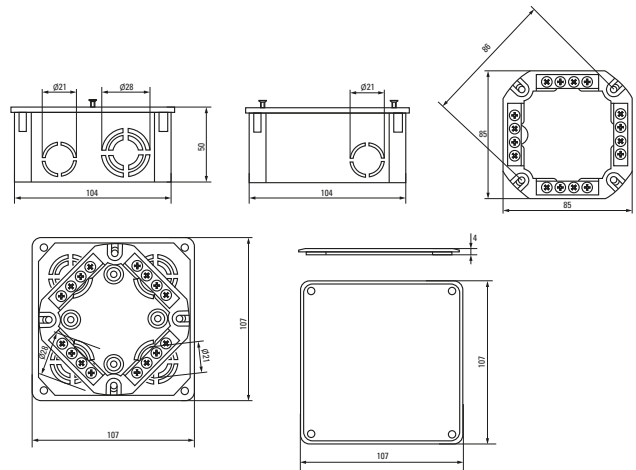

* Покупается отдельно, ** С розничным стикером.

Габаритные и установочные размеры

Коробка установочная
KMT-010-4005Коробка установочная
KMT-010-004Коробка установочная
KMT-010-044Коробка установочная
KMT-010-005Коробка установочная
KMT-010-001Коробка установочная
KMT-010-002Коробка установочная
KMT-010-003Коробка установочная
KMT-010-033Коробка установочная
KMT-010-4007

Коробка установочная КМТ-010-006

Коробка установочная КМТ-010-021

Коробка установочная КМТ-191

Коробка установочная КМТ-192

Коробка установочная КМТ-010-022

Коробка установочная КМТ-010-019

Коробка установочная КМТ-194