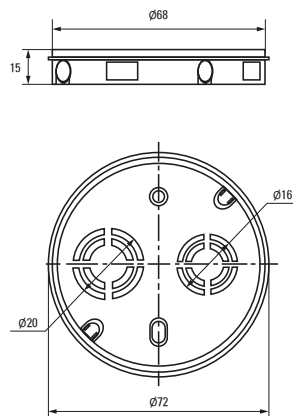

Изображение	Наименование	Комплектация	Размер	Материал	Цвет	Степень защиты	Артикул
	Коробка установочная, приборная KMT-010-001 EKF PROxima	 Крышка* Арт. plc-kmt-100-015	Ø 68 x 42	Полипропилен	Черный	IP20	plc-kmt-010-001
	Коробка установочная KMT-010-002 EKF PROxima	 Самонарезающие винты, возможно соединение в ряд Крышка* Арт. plc-kmt-100-015	Ø 68 x 42	Полистирол	Синий	IP20	plc-kmt-010-002 plc-kmt-010-002-r
	Коробка установочная усиленная KMT-010-003 EKF PROxima	Самонарезающие винты	68 x 68 x 42	Полипропилен	Черный	IP20	plc-kmt-010-003
	Коробка установочная KMT-010-033 EKF PROxima	  Самонарезающие винты. Крышка* Арт. plc-kmt-100-015 Соединительный канал* Арт. plc-100-030	Ø 71 x 45	Полистирол	Синий	IP20	plc-kmt-010-033 plc-kmt-010-033-r
	Коробка распаячная KMT-010-004 EKF PROxima	 Клеммник* Арт. plc-020-017	Ø 75 x 42	Полипропилен/ Полистирол	Черный (крышка – белая)	IP20	plc-kmt-010-004 plc-kmt-010-004-r
	Коробка установочная приборная KMT-010-044 EKF PROxima	 Стыковочные узлы. Крышка* Арт. plc-kmt-100-015	Ø 71 x 42	Полипропилен	Черный	IP20	plc-kmt-010-044 plc-kmt-010-044-r
	Коробка распаячная KMT-010-005 EKF PROxima	 Крышка. Клеммник* Арт. plc-020-018	Ø 103 x 50	Полипропилен/ Полистирол	Черный (крышка – белая)	IP20	plc-kmt-010-005
	Коробка распаячная KMT-010-006 EKF PROxima	 Крышка. Самонарезающие винты Клеммник* Арт. plc-020-018	107 x 107 x 50	Полистирол		IP20	plc-kmt-010-006

* Покупается отдельно, ** С розничным стикером.

Габаритные и установочные размеры

Коробка установочная
KMT-010-4005Коробка установочная
KMT-010-004Коробка установочная
KMT-010-044Коробка установочная
KMT-010-005Коробка установочная
KMT-010-001Коробка установочная
KMT-010-002Коробка установочная
KMT-010-003Коробка установочная
KMT-010-033Коробка установочная
KMT-010-4007

Коробка установочная КМТ-010-006

Коробка установочная КМТ-010-021

Коробка установочная КМТ-191

Коробка установочная КМТ-192

Коробка установочная КМТ-010-022

Коробка установочная КМТ-010-019

Коробка установочная КМТ-194