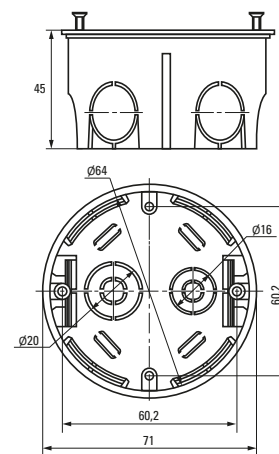

Коробка установочная
KMT-010-033