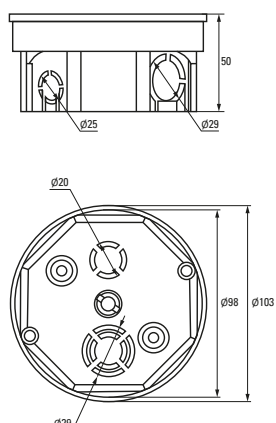

Коробка установочная
KMT-010-005