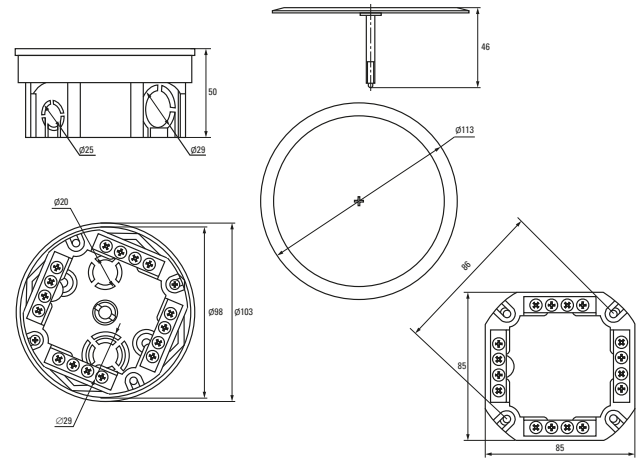

Коробка установочная КМТ-010-021