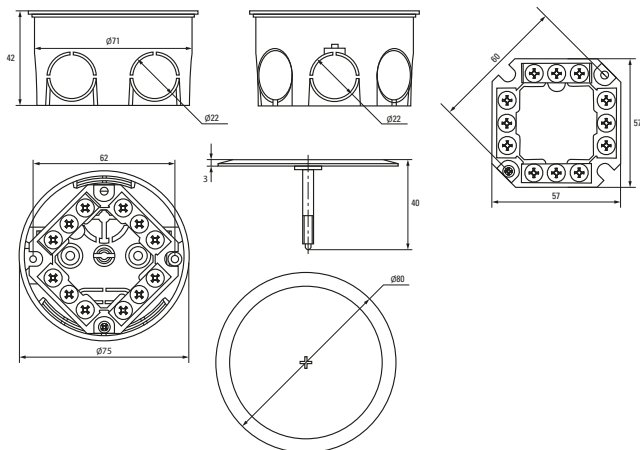

* Покупается отдельно, ** С розничным стикером.

Габаритные и установочные размеры

Коробка установочная
KMT-010-4005Коробка установочная
KMT-010-004Коробка установочная
KMT-010-044Коробка установочная
KMT-010-005Коробка установочная
KMT-010-001Коробка установочная
KMT-010-002Коробка установочная
KMT-010-003Коробка установочная
KMT-010-033Коробка установочная
KMT-010-4007

Коробка установочная КМТ-010-006

Коробка установочная КМТ-010-021

Коробка установочная КМТ-191

Коробка установочная КМТ-192

Коробка установочная КМТ-010-022

Коробка установочная КМТ-010-019

Коробка установочная КМТ-194