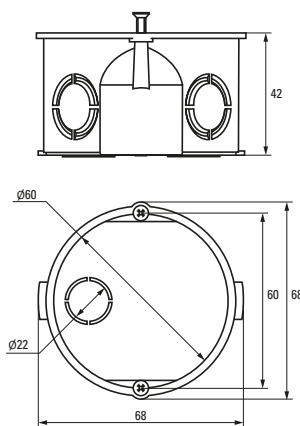

Коробка установочная
KMT-010-001