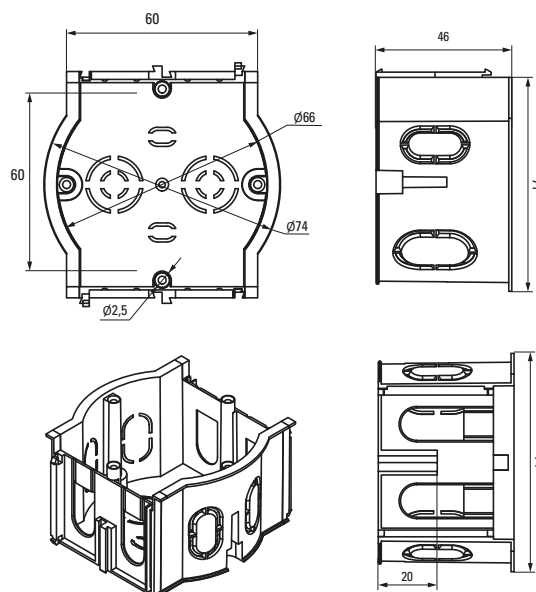

Коробка установочная
KMT-010-4007