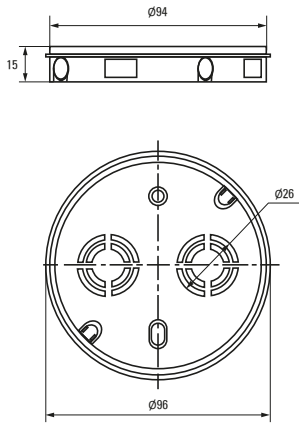

Коробка установочная КМТ-191