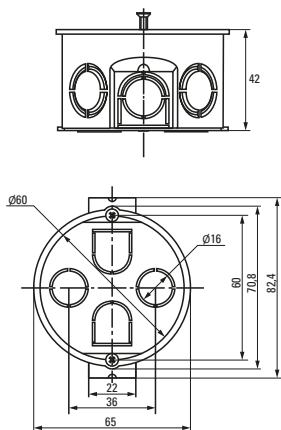

Коробка установочная
KMT-010-044