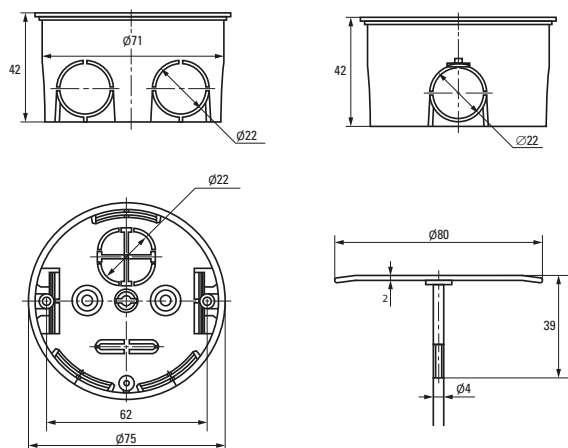

Коробка установочная
KMT-010-004