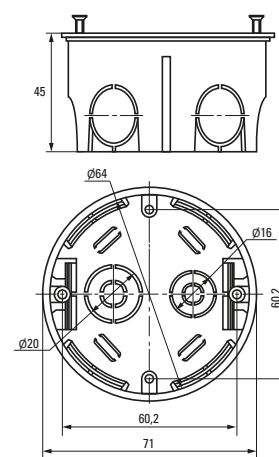

Изображение	Наименование	Комплектация	Размер	Материал	Цвет	Степень защиты	Артикул
	Коробка установочная, приборная KMT-010-001 EKF PROxima	 Крышка* Арт. plc-kmt-100-015	Ø 68 x 42	Полипропилен	Черный	IP20	plc-kmt-010-001
	Коробка установочная KMT-010-002 EKF PROxima	 Самонарезающие винты, возможно соединение в ряд Крышка* Арт. plc-kmt-100-015	Ø 68 x 42	Полистирол	Синий	IP20	plc-kmt-010-002 plc-kmt-010-002-r
	Коробка установочная усиленная KMT-010-003 EKF PROxima	Самонарезающие винты	68 x 68 x 42	Полипропилен	Черный	IP20	plc-kmt-010-003
	Коробка установочная KMT-010-033 EKF PROxima	  Самонарезающие винты. Крышка* Арт. plc-kmt-100-015 Соединительный канал* Арт. plc-100-030	Ø 71 x 45	Полистирол	Синий	IP20	plc-kmt-010-033 plc-kmt-010-033-r
	Коробка распаячная KMT-010-004 EKF PROxima	 Клеммник* Арт. plc-020-017	Ø 75 x 42	Полипропилен/ Полистирол	Черный (крышка – белая)	IP20	plc-kmt-010-004 plc-kmt-010-004-r
	Коробка установочная приборная KMT-010-044 EKF PROxima	 Стыковочные узлы. Крышка* Арт. plc-kmt-100-015	Ø 71 x 42	Полипропилен	Черный	IP20	plc-kmt-010-044 plc-kmt-010-044-r
	Коробка распаячная KMT-010-005 EKF PROxima	 Крышка. Клеммник* Арт. plc-020-018	Ø 103 x 50	Полипропилен/ Полистирол	Черный (крышка – белая)	IP20	plc-kmt-010-005
	Коробка распаячная KMT-010-006 EKF PROxima	 Крышка. Самонарезающие винты Клеммник* Арт. plc-020-018	107 x 107 x 50	Полистирол		IP20	plc-kmt-010-006

* Покупается отдельно, ** С розничным стикером.

Габаритные и установочные размеры

Коробка установочная
KMT-010-4005

Коробка установочная
KMT-010-004

Коробка установочная
KMT-010-044

Коробка установочная
KMT-010-005

Коробка установочная
KMT-010-001

Коробка установочная
KMT-010-002

Коробка установочная
KMT-010-003

Коробка установочная
KMT-010-033

Коробка установочная
KMT-010-4007

Коробка установочная КМТ-010-006

Коробка установочная КМТ-010-021