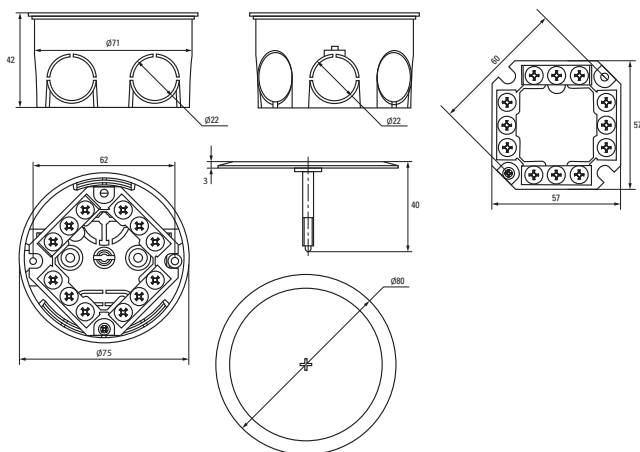

* Покупается отдельно, ** С розничным стикером.

Габаритные и установочные размеры

Коробка установочная
KMT-010-4005

Коробка установочная
KMT-010-004

Коробка установочная
KMT-010-044

Коробка установочная
KMT-010-005

Коробка установочная
KMT-010-001

Коробка установочная
KMT-010-002

Коробка установочная
KMT-010-003

Коробка установочная
KMT-010-033

Коробка установочная
KMT-010-4007

Коробка установочная КМТ-010-006

Коробка установочная КМТ-010-021

Коробка установочная КМТ-191

Коробка установочная КМТ-192

Коробка установочная КМТ-010-022

Коробка установочная КМТ-010-019

Коробка установочная КМТ-194

Коробка установочная КМТ-195