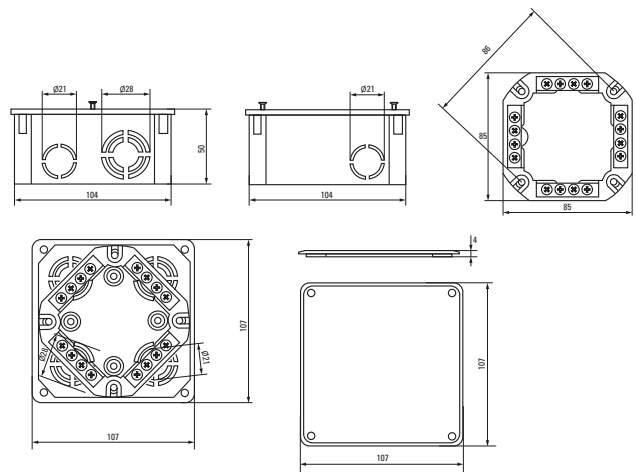

* Покупается отдельно, ** С розничным стикером.

Габаритные и установочные размеры

Коробка установочная
KMT-010-4005

Коробка установочная
KMT-010-004

Коробка установочная
KMT-010-044

Коробка установочная
KMT-010-005

Коробка установочная
KMT-010-001

Коробка установочная
KMT-010-002

Коробка установочная
KMT-010-003

Коробка установочная
KMT-010-033

Коробка установочная
KMT-010-4007

Коробка установочная КМТ-010-006

Коробка установочная КМТ-010-021

Коробка установочная КМТ-191

Коробка установочная КМТ-192

Коробка установочная КМТ-010-022

Коробка установочная КМТ-010-019

Коробка установочная КМТ-194

Коробка установочная КМТ-195