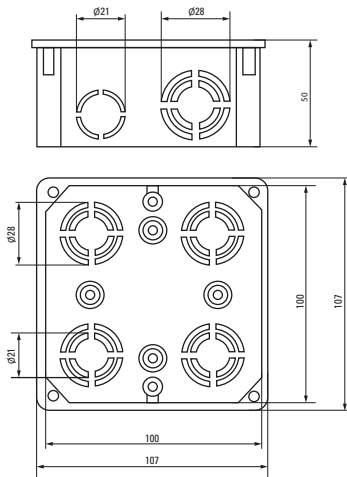

Изображение	Наименование	Комплектация	Размер	Материал	Цвет	Степень защиты	Артикул
	Коробка установочная, приборная KMT-010-001 EKF PROxima	 Крышка* Арт. plc-kmt-100-015	Ø 68 x 42	Полипропилен	Черный	IP20	plc-kmt-010-001
	Коробка установочная KMT-010-002 EKF PROxima	 Самонарезающие винты, возможно соединение в ряд Крышка* Арт. plc-kmt-100-015	Ø 68 x 42	Полистирол	Синий	IP20	plc-kmt-010-002 plc-kmt-010-002-r
	Коробка установочная усиленная KMT-010-003 EKF PROxima	Самонарезающие винты	68 x 68 x 42	Полипропилен	Черный	IP20	plc-kmt-010-003
	Коробка установочная KMT-010-033 EKF PROxima	  Самонарезающие винты. Крышка* Арт. plc-kmt-100-015 Соединительный канал* Арт. plc-100-030	Ø 71 x 45	Полистирол	Синий	IP20	plc-kmt-010-033 plc-kmt-010-033-r
	Коробка распаячная KMT-010-004 EKF PROxima	 Клеммник* Арт. plc-020-017	Ø 75 x 42	Полипропилен/ Полистирол	Черный (крышка – белая)	IP20	plc-kmt-010-004 plc-kmt-010-004-r
	Коробка установочная приборная KMT-010-044 EKF PROxima	 Стыковочные узлы. Крышка* Арт. plc-kmt-100-015	Ø 71 x 42	Полипропилен	Черный	IP20	plc-kmt-010-044 plc-kmt-010-044-r
	Коробка распаячная KMT-010-005 EKF PROxima	 Крышка. Клеммник* Арт. plc-020-018	Ø 103 x 50	Полипропилен/ Полистирол	Черный (крышка – белая)	IP20	plc-kmt-010-005
	Коробка распаячная KMT-010-006 EKF PROxima	 Крышка. Самонарезающие винты Клеммник* Арт. plc-020-018	107 x 107 x 50	Полистирол		IP20	plc-kmt-010-006

* Покупается отдельно, ** С розничным стикером.

Габаритные и установочные размеры

Коробка установочная
KMT-010-4005

Коробка установочная
KMT-010-004

Коробка установочная
KMT-010-044

Коробка установочная
KMT-010-005

Коробка установочная
KMT-010-001

Коробка установочная
KMT-010-002

Коробка установочная
KMT-010-003

Коробка установочная
KMT-010-033

Коробка установочная
KMT-010-4007

Коробка установочная КМТ-010-006

Коробка установочная КМТ-010-021