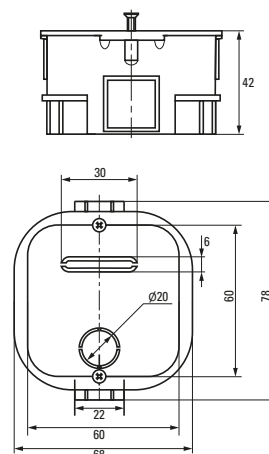

Коробка установочная
KMT-010-003