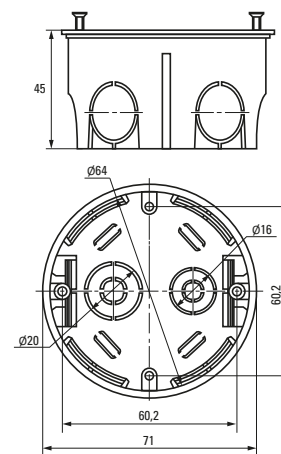

Коробка установочная
KMT-010-033