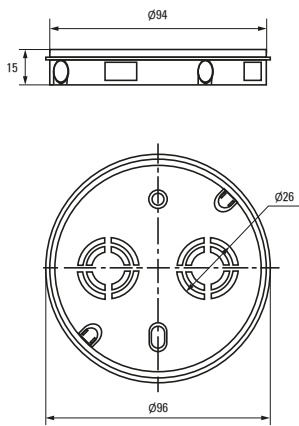

Коробка установочная КМТ-191