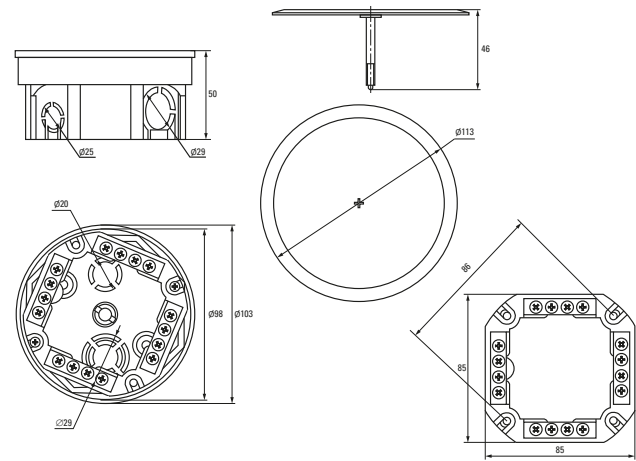

Коробка установочная КМТ-010-021