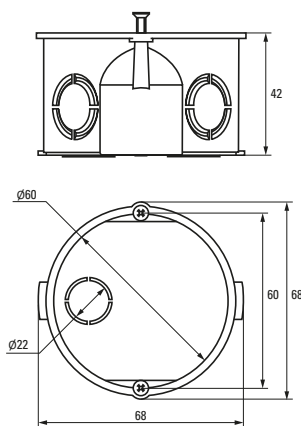

Коробка установочная
KMT-010-001