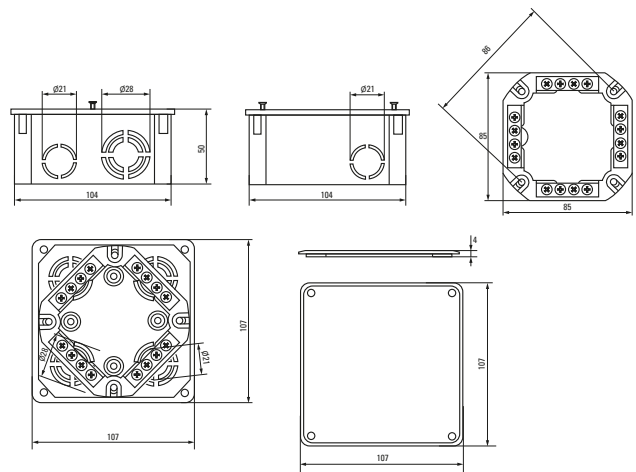

* Покупается отдельно, ** С розничным стикером.

Габаритные и установочные размеры

Коробка установочная
KMT-010-4005Коробка установочная
KMT-010-004Коробка установочная
KMT-010-044Коробка установочная
KMT-010-005Коробка установочная
KMT-010-001Коробка установочная
KMT-010-002Коробка установочная
KMT-010-003Коробка установочная
KMT-010-033Коробка установочная
KMT-010-4007

Коробка установочная КМТ-010-006

Коробка установочная КМТ-010-021

Коробка установочная КМТ-191

Коробка установочная КМТ-192

Коробка установочная КМТ-010-022

Коробка установочная КМТ-010-019

Коробка установочная КМТ-194