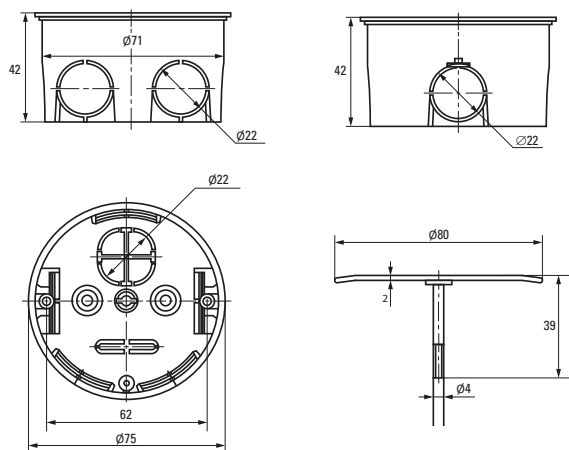

Коробка установочная
KMT-010-004