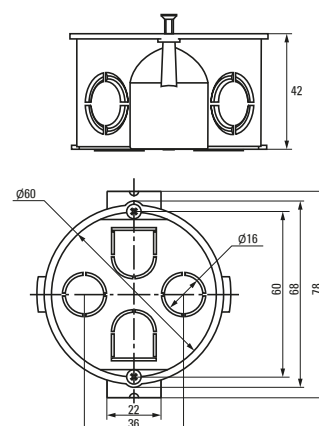

Коробка установочная
KMT-010-002