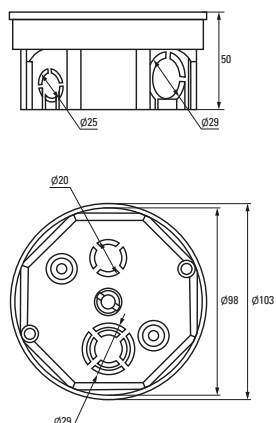

Коробка установочная
KMT-010-005