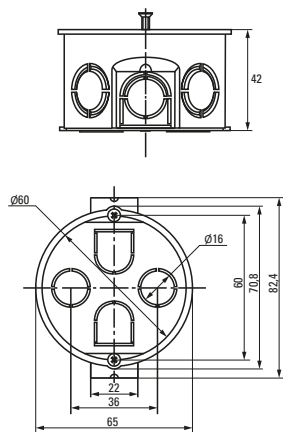

Коробка установочная
KMT-010-044