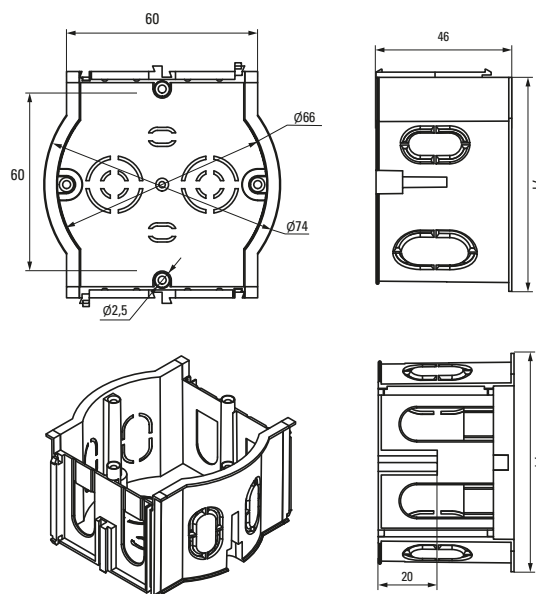

Коробка установочная
KMT-010-4007