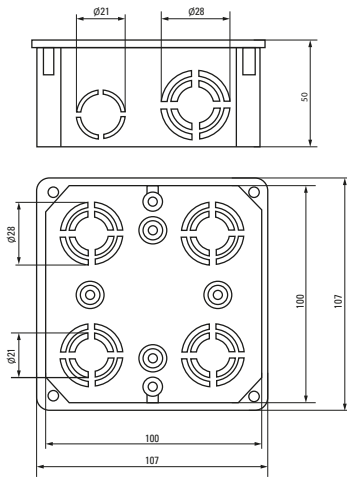

Коробка установочная КМТ-010-006