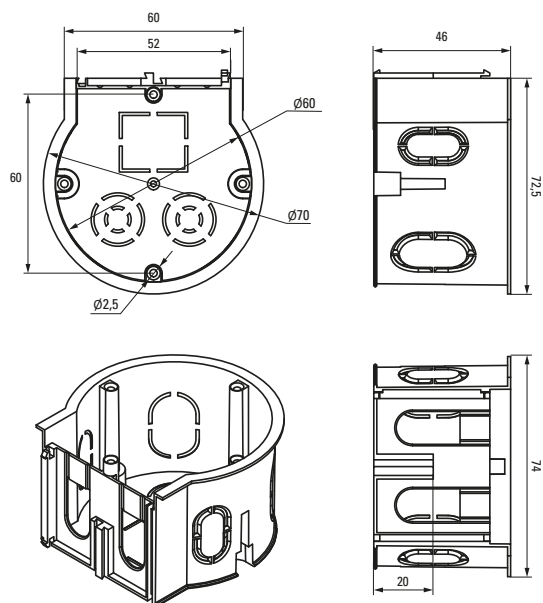

Габаритные и установочные размеры

Коробка установочная
KMT-010-4005