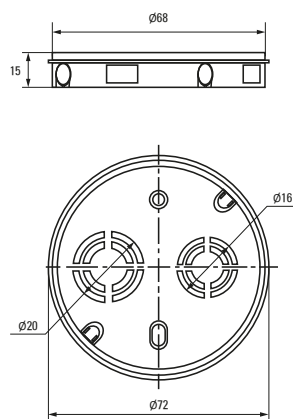

Изображение	Наименование	Комплектация	Размер	Материал	Цвет	Степень защиты	Артикул
	Коробка установочная, приборная KMT-010-001 EKF PROxima	 Крышка* Арт. plc-kmt-100-015	Ø 68 x 42	Полипропилен	Черный	IP20	plc-kmt-010-001
	Коробка установочная KMT-010-002 EKF PROxima	 Самонарезающие винты, возможно соединение в ряд Крышка* Арт. plc-kmt-100-015	Ø 68 x 42	Полистирол	Синий	IP20	plc-kmt-010-002 plc-kmt-010-002-r
	Коробка установочная усиленная KMT-010-003 EKF PROxima	Самонарезающие винты	68 x 68 x 42	Полипропилен	Черный	IP20	plc-kmt-010-003
	Коробка установочная KMT-010-033 EKF PROxima	  Самонарезающие винты. Крышка* Арт. plc-kmt-100-015 Соединительный канал* Арт. plc-100-030	Ø 71 x 45	Полистирол	Синий	IP20	plc-kmt-010-033 plc-kmt-010-033-r
	Коробка распаячная KMT-010-004 EKF PROxima	 Клеммник* Арт. plc-020-017	Ø 75 x 42	Полипропилен/ Полистирол	Черный (крышка – белая)	IP20	plc-kmt-010-004 plc-kmt-010-004-r
	Коробка установочная приборная KMT-010-044 EKF PROxima	 Стыковочные узлы. Крышка* Арт. plc-kmt-100-015	Ø 71 x 42	Полипропилен	Черный	IP20	plc-kmt-010-044 plc-kmt-010-044-r
	Коробка распаячная KMT-010-005 EKF PROxima	 Крышка. Клеммник* Арт. plc-020-018	Ø 103 x 50	Полипропилен/ Полистирол	Черный (крышка – белая)	IP20	plc-kmt-010-005
	Коробка распаячная KMT-010-006 EKF PROxima	 Крышка. Самонарезающие винты Клеммник* Арт. plc-020-018	107 x 107 x 50	Полистирол		IP20	plc-kmt-010-006

* Покупается отдельно, ** С розничным стикером.

Габаритные и установочные размеры

Коробка установочная
KMT-010-4005Коробка установочная
KMT-010-004Коробка установочная
KMT-010-044Коробка установочная
KMT-010-005Коробка установочная
KMT-010-001Коробка установочная
KMT-010-002Коробка установочная
KMT-010-003Коробка установочная
KMT-010-033Коробка установочная
KMT-010-4007

Коробка установочная КМТ-010-006

Коробка установочная КМТ-010-021

Коробка установочная КМТ-191

Коробка установочная КМТ-192

Коробка установочная КМТ-010-022

Коробка установочная КМТ-010-019

Коробка установочная КМТ-194