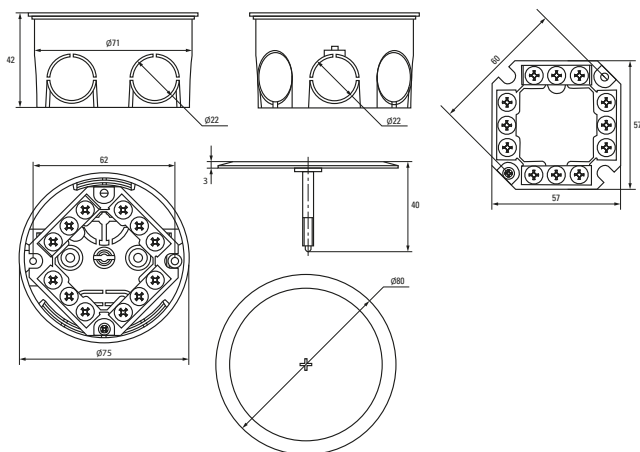

* Покупается отдельно, ** С розничным стикером.

Габаритные и установочные размеры

Коробка установочная
KMT-010-4005Коробка установочная
KMT-010-004Коробка установочная
KMT-010-044Коробка установочная
KMT-010-005Коробка установочная
KMT-010-001Коробка установочная
KMT-010-002Коробка установочная
KMT-010-003Коробка установочная
KMT-010-033Коробка установочная
KMT-010-4007

Коробка установочная КМТ-010-006

Коробка установочная КМТ-010-021

Коробка установочная КМТ-191

Коробка установочная КМТ-192

Коробка установочная КМТ-010-022

Коробка установочная КМТ-010-019

Коробка установочная КМТ-194