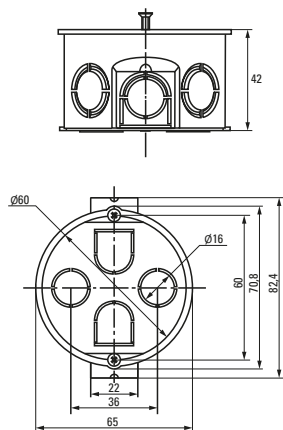

Коробка установочная
KMT-010-044