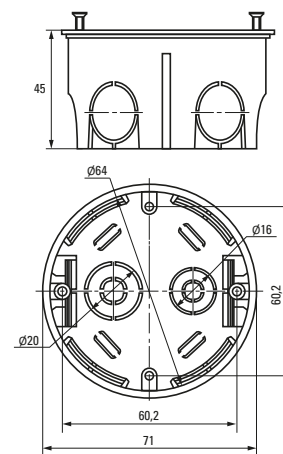

Коробка установочная
KMT-010-033