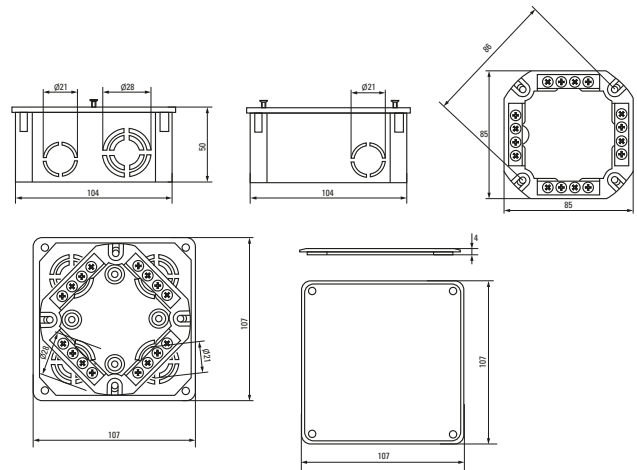

* Покупается отдельно, ** С розничным стикером.

Габаритные и установочные размеры

Коробка установочная
KMT-010-4005Коробка установочная
KMT-010-004Коробка установочная
KMT-010-044Коробка установочная
KMT-010-005Коробка установочная
KMT-010-001Коробка установочная
KMT-010-003Коробка установочная
KMT-010-4007Коробка установочная
KMT-010-002Коробка установочная
KMT-010-033

Коробка установочная КМТ-010-006

Коробка установочная КМТ-010-021

Коробка установочная КМТ-191

Коробка установочная КМТ-192

Коробка установочная КМТ-010-022

Коробка установочная КМТ-010-019

Коробка установочная КМТ-194