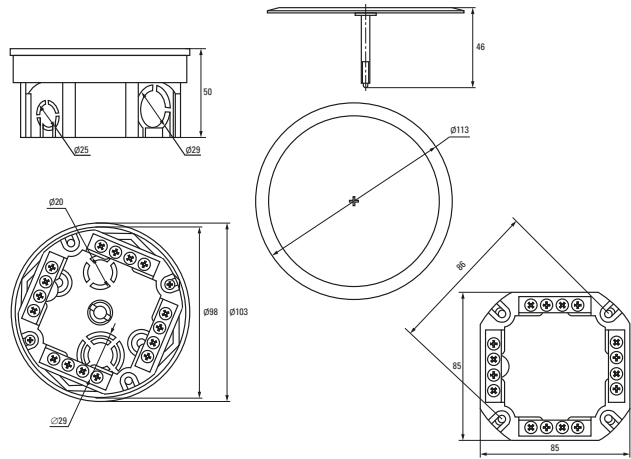

Коробка установочная КМТ-010-021