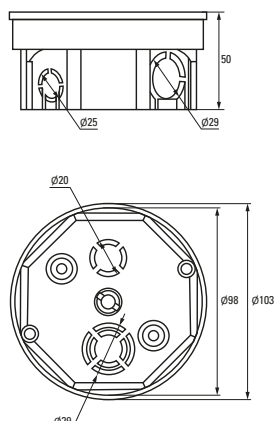

Коробка установочная
KMT-010-005