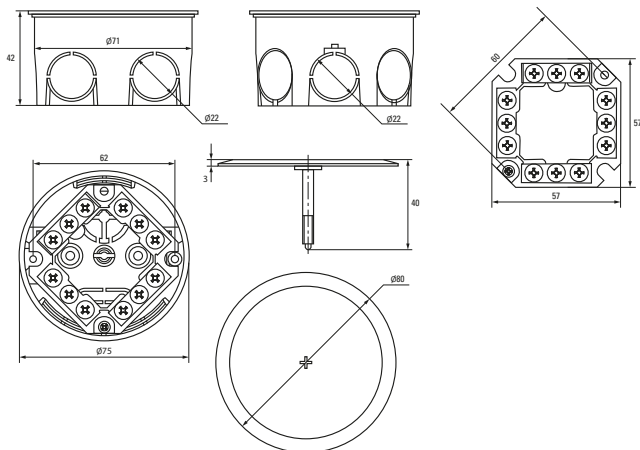

* Покупается отдельно, ** С розничным стикером.

Габаритные и установочные размеры

Коробка установочная
KMT-010-4005Коробка установочная
KMT-010-004Коробка установочная
KMT-010-044Коробка установочная
KMT-010-005Коробка установочная
KMT-010-001Коробка установочная
KMT-010-003Коробка установочная
KMT-010-4007Коробка установочная
KMT-010-002Коробка установочная
KMT-010-033

Коробка установочная КМТ-010-006

Коробка установочная КМТ-010-021

Коробка установочная КМТ-191

Коробка установочная КМТ-192

Коробка установочная КМТ-010-022

Коробка установочная КМТ-010-019

Коробка установочная КМТ-194