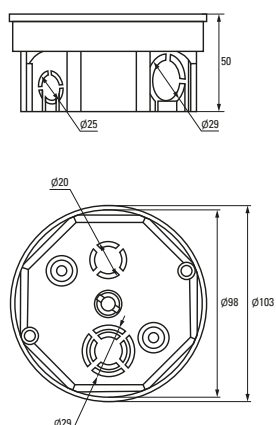

Коробка установочная
KMT-010-005