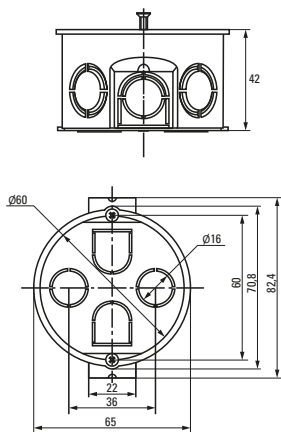

Коробка установочная
KMT-010-044