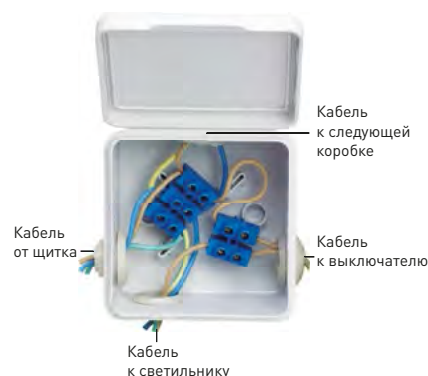

## Монтажные коробки для наружной установки EKF PROxima

Коробки распределительные для наружной проводки используются в комбинации с гофрированными, гладкими или армированными трубами для построения силовых или слаботочных сетей. Коробки распределительные выполнены из ABS-пластика. Отличаются экономичностью. Все распределительные коробки этой серии имеют сальники для подключения гофрированных, гладких или армированных труб и обеспечения класса защиты в соответствии с нормами. Коробки распределительные предназначены для крепления на стены, потолки или на лотки. Имеют современный дизайн и отвечают требованиям стандартов безопасности.

В ассортименте представлены монтажные коробки с подготовленными отверстиями для гофрированных и гладких труб, с эластичными мембранами, а также закрытого типа

Для организации разводки внутри распределительных коробок применяются безвинтовые и винтовые клеммники

В конструкцию распределительной коробки непосредственно входят корпус и крышка, которая крепится на саморезах или защелках на поводках для более удобного доступа к проводке

Степень защиты IP42, IP54 и IP55. Монтажные коробки подходят для помещений с повышенной опасностью механического воздействия и агрессивными средами.