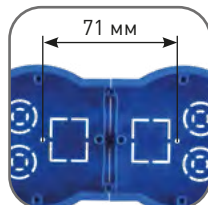

Позволяет точно выдержать межпостовое расстояние 71 мм

Пластиковые детали выдерживают испытание раскаленной до 650°C проволокой

Каждая коробка представлена в двух вариантах – с индивидуальным стикером и без