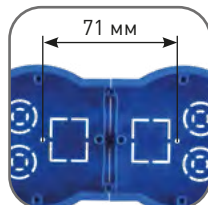

Позволяет точно выдержать межцентровое расстояние 71 мм

Пластиковые детали выдерживают испытание раскаленной до 650°C проволокой

Каждая коробка представлена в двух вариантах – с индивидуальным стикером и без