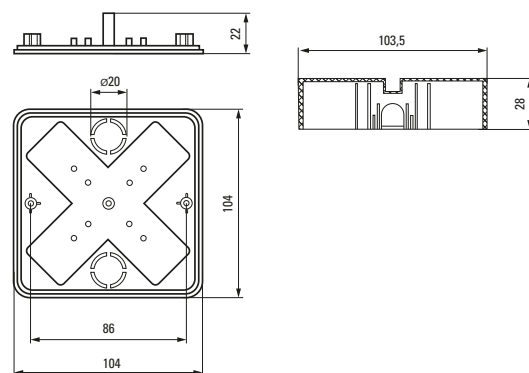

Коробка установочная КМР-030-035

Коробка установочная КМР-050-045

Коробка установочная КМР-050-046

Коробка установочная КМР-050-047

Коробка установочная КМР-050-049

Коробка установочная КМР-050-041рк

Коробка установочная КМР-050-042рк

Коробка установочная КМР-050-043рк

Коробка установочная КМР-030-030 и КМР-030-030kg

Коробка установочная КМР-030-032 и КМР-030-032kg

Аксессуары EKF PROxima

Изображение	Наименование	Дополнительная комплектация	Размер	Материал	Цвет	Артикул
	Крышка универсальная КМТ-100-015 D68 белая EKF PROxima	Для коробок 60 и 68	Ø 92	Полистирол	Белый	plc-kmt-100-015