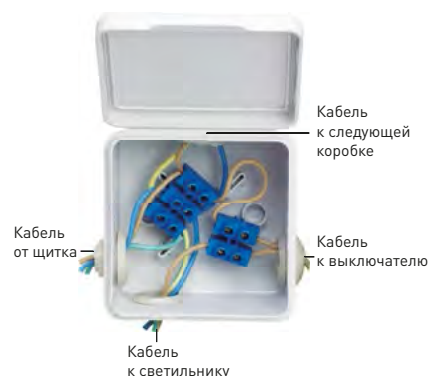

## Монтажные коробки для наружной установки EKF PROxima

Коробки распределительные для наружной проводки используются в комбинации с гофрированными, гладкими или армированными трубами для построения силовых или слаботочных сетей. Коробки распределительные выполнены из ABS-пластика. Отличаются экономичностью. Все распределительные коробки этой серии имеют сальники для подключения гофрированных, гладких или армированных труб и обеспечения класса защиты в соответствии с нормами. Коробки распределительные предназначены для крепления на стены, потолки или на лотки. Имеют современный дизайн и отвечают требованиям стандартов безопасности.

В ассортименте представлены монтажные коробки с подготовленными отверстиями для гофрированных и гладких труб, с эластичными мембранами, а также закрытого типа

Для организации разводки внутри распределительных коробок применяются безвинтовые и винтовые клеммники

В конструкцию распределительной коробки непосредственно входят корпус и крышка, которая крепится на саморезах или защелках на поводках для более удобного доступа к проводке

Степень защиты IP42, IP54 и IP55. Монтажные коробки подходят для помещений с повышенной опасностью механического воздействия и агрессивными средами.