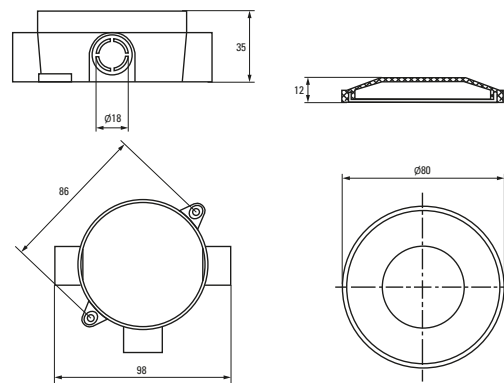

Габаритные и установочные размеры

Коробка установочная КМР-030-031

Коробка установочная КМР-030-014

Коробка установочная КМР-040-038

Коробка установочная КМР-040-039

Коробка установочная КМР-050-041

Коробка установочная КМР-050-042

Коробка установочная КМР-050-043

Коробка установочная КМР-050-048

Коробка установочная КМР-040-040

Коробка установочная КМР-040-040b

Коробка установочная КМР-030-036, КМР-030-037

Коробка установочная КМР-030-034