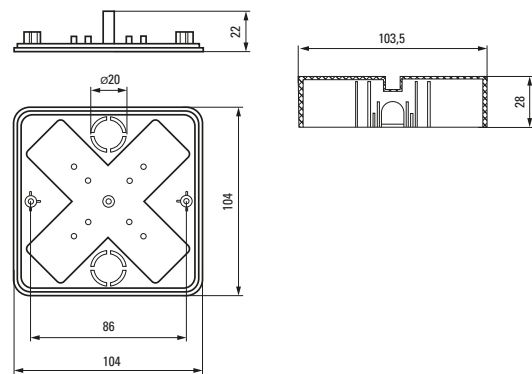

Коробка установочная КМР-030-035

Коробка установочная КМР-050-045

Коробка установочная КМР-050-046

Коробка установочная КМР-050-047

Коробка установочная КМР-050-049

Коробка установочная КМР-050-041рк

Коробка установочная КМР-050-042рк

Коробка установочная КМР-050-043рк

Коробка установочная КМР-030-030 и КМР-030-030kg

Коробка установочная КМР-030-032 и КМР-030-032kg

Аксессуары EKF PROxima

Изображение	Наименование	Дополнительная комплектация	Размер	Материал	Цвет	Артикул
	Крышка универсальная КМТ-100-015 D68 белая EKF PROxima	Для коробок 60 и 68	Ø 92	Полистирол	Белый	plc-kmt-100-015